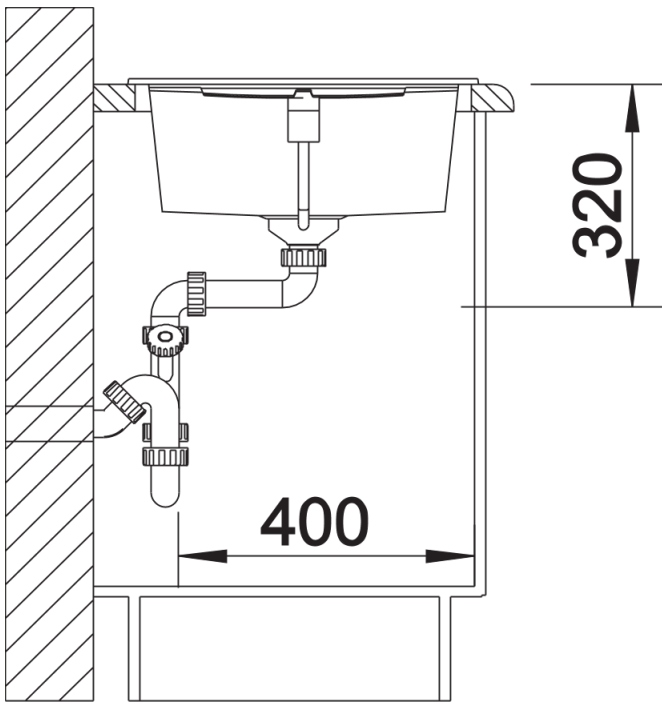

Produktdatenblatt METRA XL 6 S

Art. Nr. 515286

Vorteil

- Junge, geradlinige Gestaltung
- Attraktive Linie im konsumigen Segment
- Unübertroffen geräumiges Becken bietet noch mehr Platz beim Spülen
- Funktionale Abtropffläche auch als Arbeitsfläche nutzbar
- Ästhetisch flache Randgestaltung
- Reversibel einbaubar

Details

Aufsicht

Ausschnitt

Frontansicht

Seitenansicht