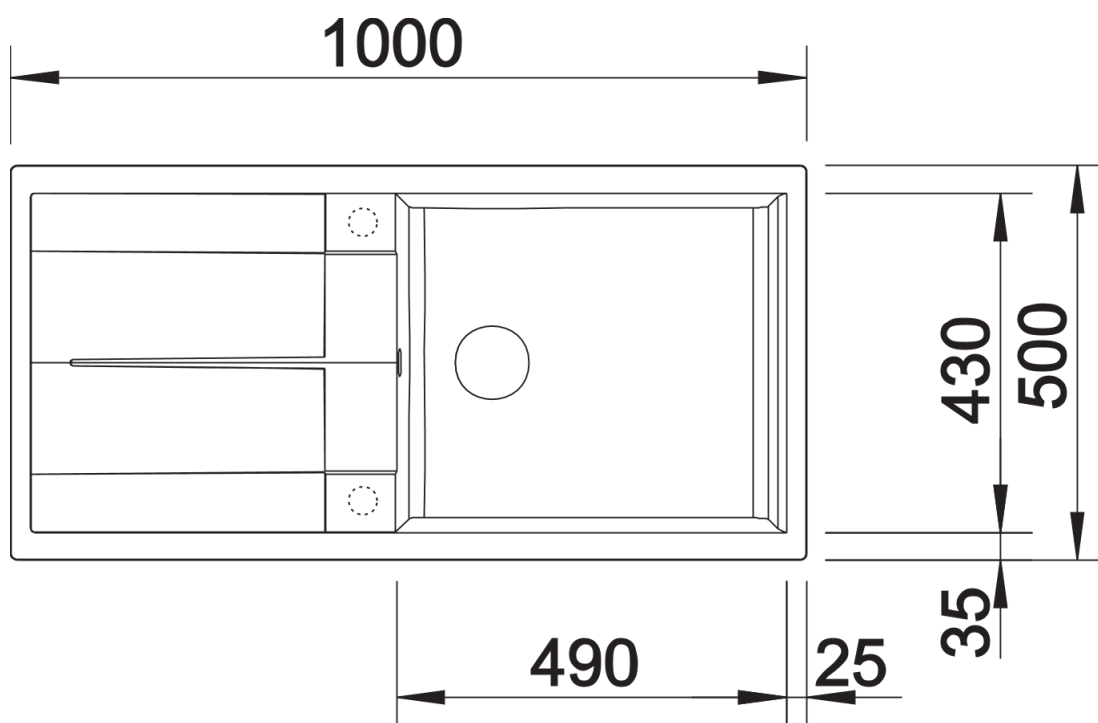

Produktdatenblatt METRA XL 6 S

Art. Nr. 515286

Vorteil

- Junge, geradlinige Gestaltung
- Attraktive Linie im konsumigen Segment
- Unübertroffen geräumiges Becken bietet noch mehr Platz beim Spülen
- Funktionale Abtropffläche auch als Arbeitsfläche nutzbar
- Ästhetisch flache Randgestaltung
- Reversibel einbaubar

Details

Aufsicht

Ausschnitt

Frontansicht

Seitenansicht