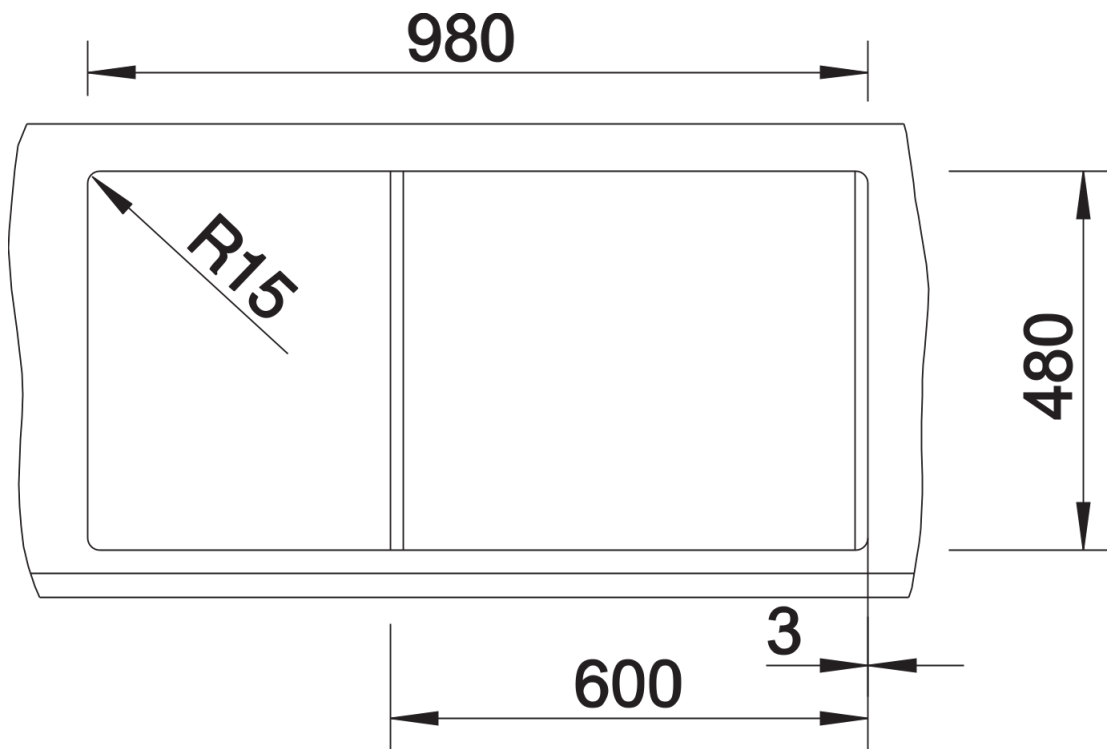

Produktdatenblatt METRA XL 6 S

Art. Nr. 525931

Vorteil

- Junge, geradlinige Gestaltung
- Besonders geräumiges Becken bietet viel Platz beim Spülen
- Geräumiger Abtropfbereich für hohen Komfort
- Ästhetisch ansprechende flache Randgestaltung
- Reversibel einbaubar

Details

Aufsicht

Ausschnitt

Frontansicht

Seitenansicht