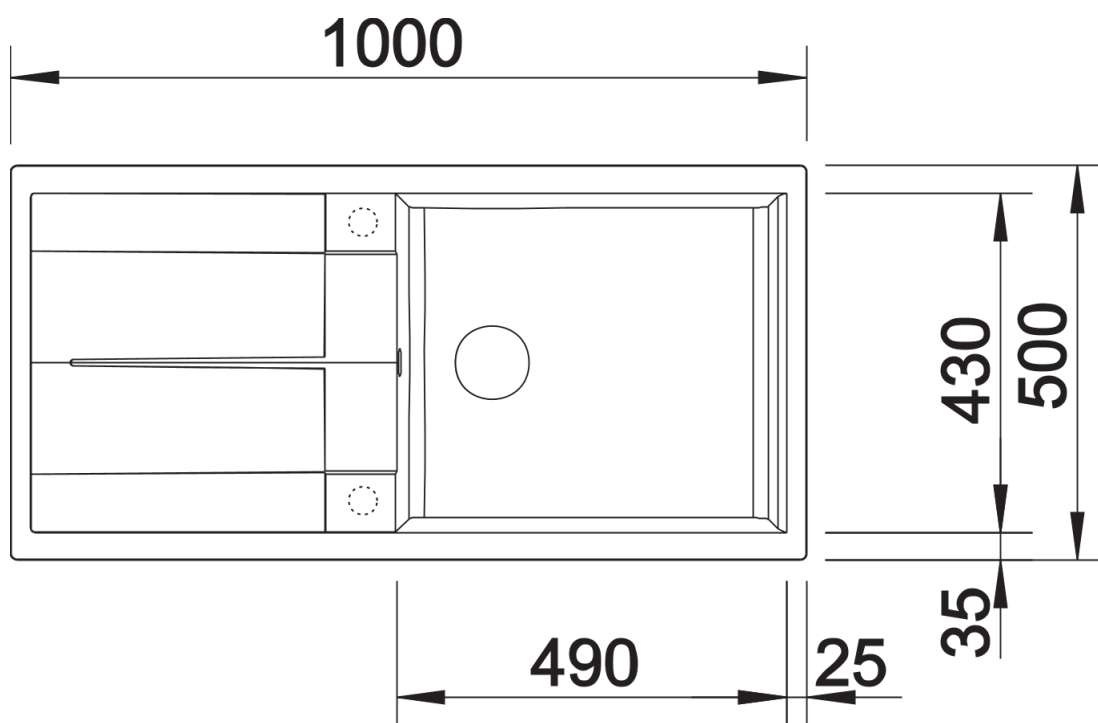

Produktdatenblatt METRA XL 6 S

Art. Nr. 525931

Vorteil

- Junge, geradlinige Gestaltung
- Besonders geräumiges Becken bietet viel Platz beim Spülen
- Geräumiger Abtropfbereich für hohen Komfort
- Ästhetisch ansprechende flache Randgestaltung
- Reversibel einbaubar

Details

Aufsicht

Ausschnitt

Frontansicht

Seitenansicht