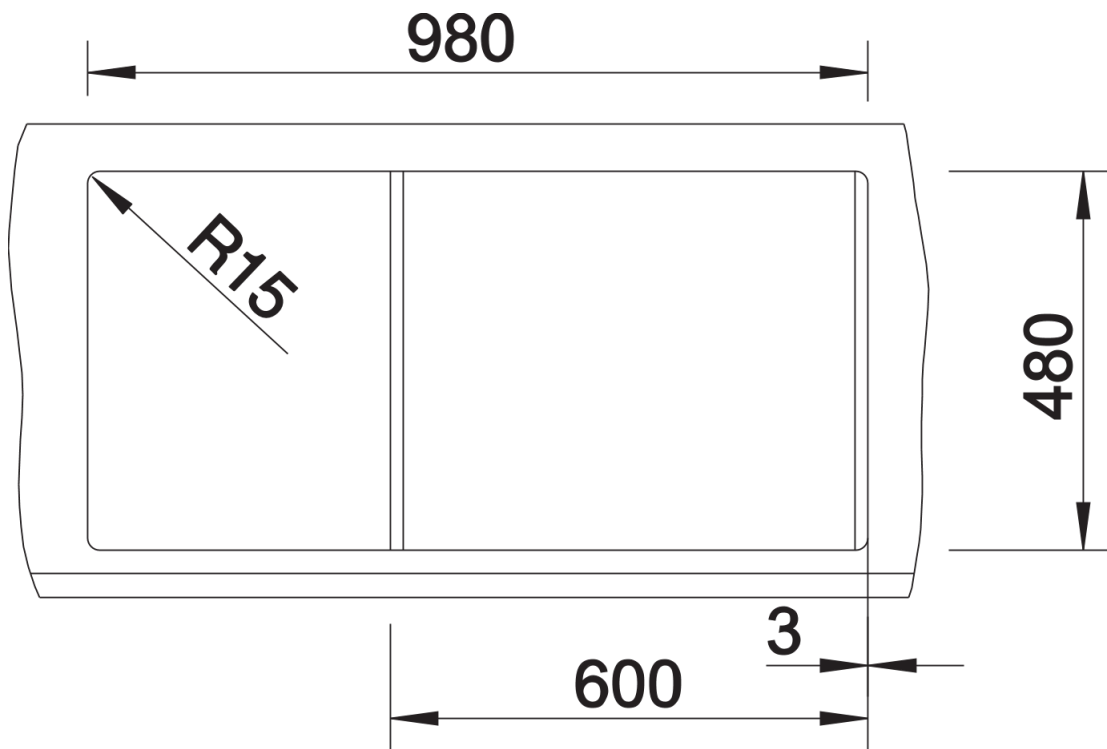

Produktdatenblatt METRA XL 6 S

Art. Nr. 515286

Vorteil

- Junge, geradlinige Gestaltung
- Attraktive Linie im konsumigen Segment
- Unübertroffen geräumiges Becken bietet noch mehr Platz beim Spülen
- Funktionale Abtropffläche auch als Arbeitsfläche nutzbar
- Ästhetisch flache Randgestaltung
- Reversibel einbaubar

Details

Aufsicht

Ausschnitt

Frontansicht

Seitenansicht