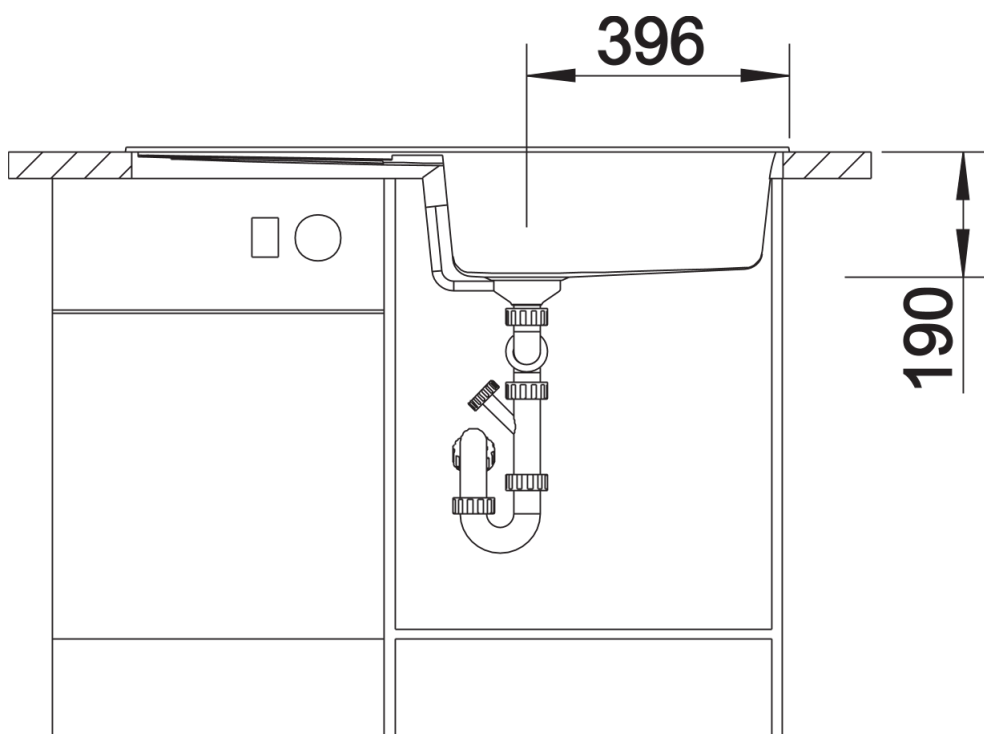

Produktdatenblatt METRA XL 6 S

Art. Nr. 515286

Vorteil

- Junge, geradlinige Gestaltung
- Attraktive Linie im konsumigen Segment
- Unübertroffen geräumiges Becken bietet noch mehr Platz beim Spülen
- Funktionale Abtropffläche auch als Arbeitsfläche nutzbar
- Ästhetisch flache Randgestaltung
- Reversibel einbaubar

Details

Aufsicht

Ausschnitt

Frontansicht

Seitenansicht