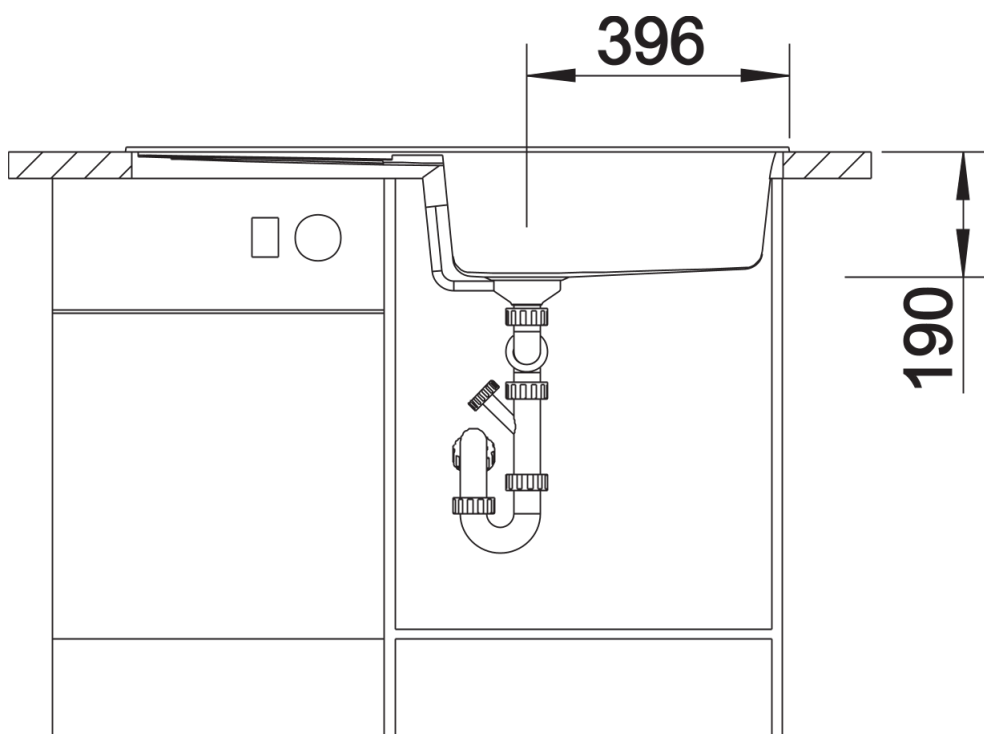

Produktdatenblatt METRA XL 6 S

Art. Nr. 525931

Vorteil

- Junge, geradlinige Gestaltung
- Besonders geräumiges Becken bietet viel Platz beim Spülen
- Geräumiger Abtropfbereich für hohen Komfort
- Ästhetisch ansprechende flache Randgestaltung
- Reversibel einbaubar

Farben

SILGRANIT schwarz

Verfügbare Farben

schwarz
anthrazit
felsgrau
vulkangrau
weiss
softweiss
tartufo
cafe

Lieferumfang

- Ablaufgarnitur mit Raumsparrohr
- 3 1/2" Korbventil mit Abлаuffernbedienung (Drehbetätigung)

Details

Aufsicht

Ausschnitt

Frontansicht

Seitenansicht