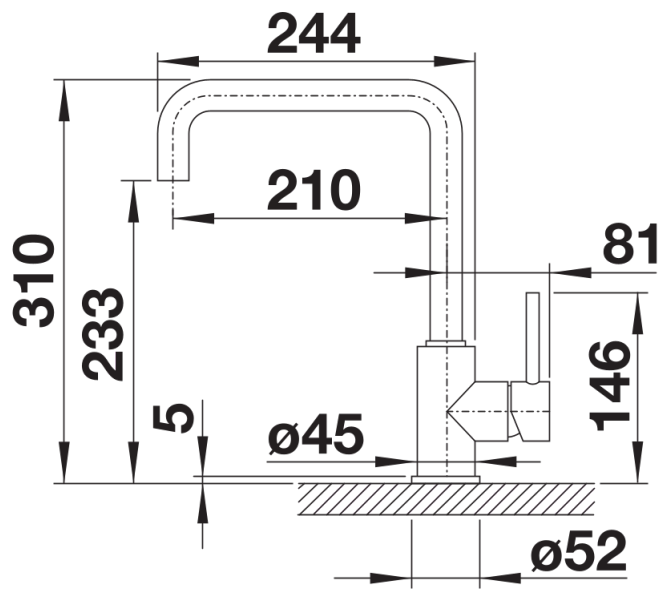

Produktdatenblatt MILI

Art. Nr. 523103

Vorteil

- 360° schwenkbarer Auslauf für größere Reichweite
- Ø 35 mm Armaturenbohrung erforderlich
- Mit Keramikscheiben-Kartusche
- Patentierter Strahlregler für deutlich reduzierte Verkalkung
- Flexible Anschlussrohre, 500 mm lang und $\frac{3}{8}$ "-Mutter
- Stabilisierungsplatte zur Erhöhung der Standfestigkeit der Armatur beim Einbau in Edelstahlspülen

Lieferumfang

- 360° schwenkbarer Auslauf für grössere Reichweite
- Ø 35 mm Armaturenbohrung erforderlich
- Mit Keramikscheiben-Kartusche
- Patentierter Strahlregler für deutlich reduzierte Verkalkung
- Flexible Anschlussrohre, 500 mm lang und $\frac{3}{8}$ "-Mutter
- Stabilisierungsplatte zur Erhöhung der Standfestigkeit der Armatur beim Einbau in Edelstahlspülen

Details

Schwenkbereich

Seitenansicht