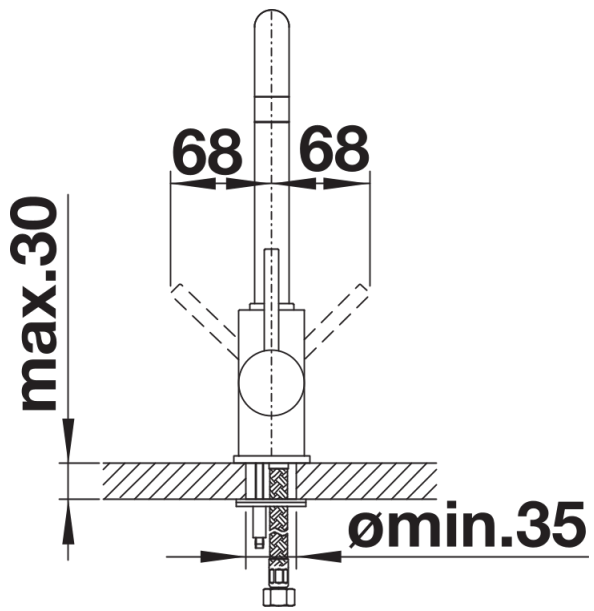

Produktdatenblatt MILI

Art. Nr. 523103

Vorteil

- 360° schwenkbarer Auslauf für größere Reichweite
- Ø 35 mm Armaturenbohrung erforderlich
- Mit Keramikscheiben-Kartusche
- Patentierter Strahlregler für deutlich reduzierte Verkalkung
- Flexible Anschlussrohre, 500 mm lang und $\frac{3}{8}$ "-Mutter
- Stabilisierungsplatte zur Erhöhung der Standfestigkeit der Armatur beim Einbau in Edelstahlspülen

Lieferumfang

- 360° schwenkbarer Auslauf für grössere Reichweite
- Ø 35 mm Armaturenbohrung erforderlich
- Mit Keramikscheiben-Kartusche
- Patentierter Strahlregler für deutlich reduzierte Verkalkung
- Flexible Anschlussrohre, 500 mm lang und $\frac{3}{8}$ "-Mutter
- Stabilisierungsplatte zur Erhöhung der Standfestigkeit der Armatur beim Einbau in Edelstahlspülen

Details

Schwenkbereich

Seitenansicht