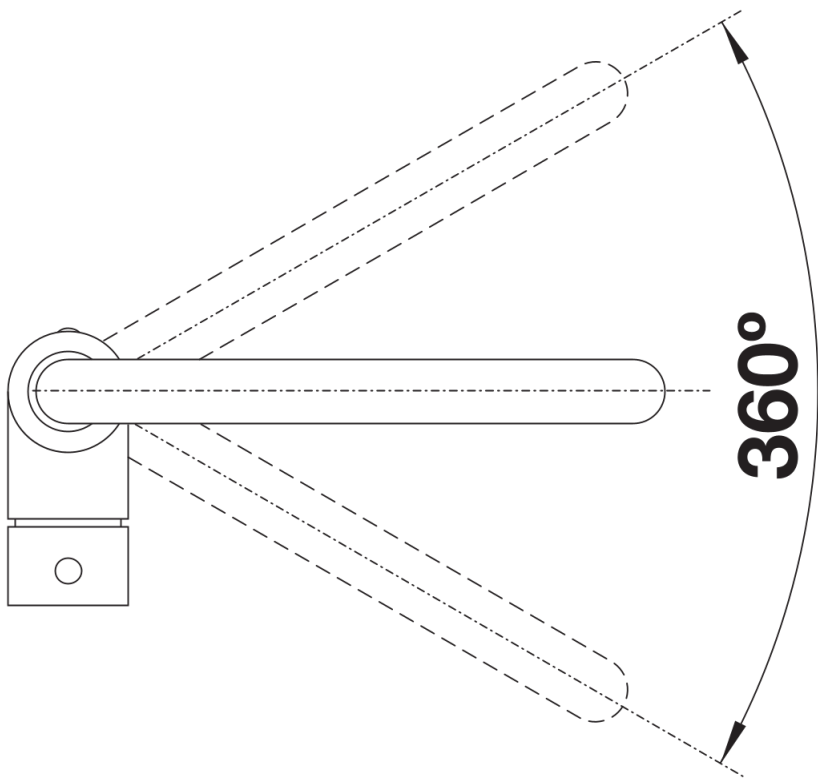

Produktdatenblatt MILI

Art. Nr. 523103

Vorteil

- 360° schwenkbarer Auslauf für größere Reichweite
- Ø 35 mm Armaturenbohrung erforderlich
- Mit Keramikscheiben-Kartusche
- Patentierter Strahlregler für deutlich reduzierte Verkalkung
- Flexible Anschlussrohre, 500 mm lang und $\frac{3}{8}$ "-Mutter
- Stabilisierungsplatte zur Erhöhung der Standfestigkeit der Armatur beim Einbau in Edelstahlspülen

Lieferumfang

- 360° schwenkbarer Auslauf für grössere Reichweite
- Ø 35 mm Armaturenbohrung erforderlich
- Mit Keramikscheiben-Kartusche
- Patentierter Strahlregler für deutlich reduzierte Verkalkung
- Flexible Anschlussrohre, 500 mm lang und $\frac{3}{8}$ "-Mutter
- Stabilisierungsplatte zur Erhöhung der Standfestigkeit der Armatur beim Einbau in Edelstahlspülen

Details

Schwenkbereich

Seitenansicht