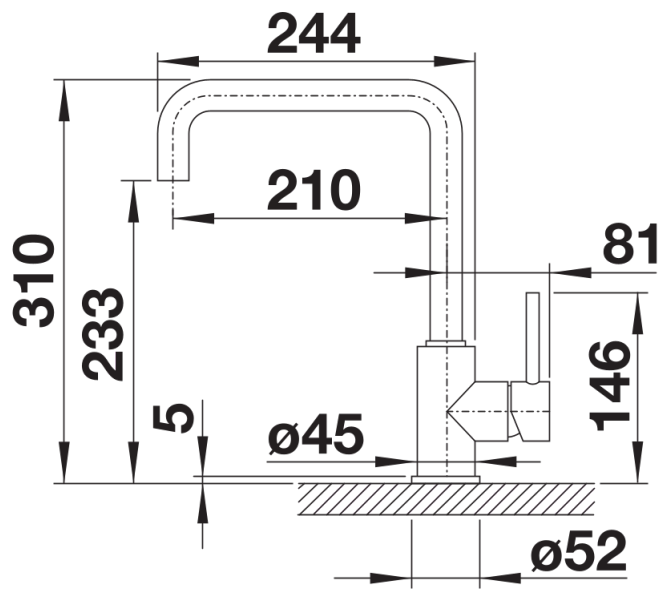

Produktdatenblatt MILI

Art. Nr. 523107

Vorteil

- 360° schwenkbarer Auslauf für größere Reichweite
- Ø 35 mm Armaturenbohrung erforderlich
- Mit Keramikscheiben-Kartusche
- Patentierter Strahlregler für deutlich reduzierte Verkalkung
- Flexible Anschlussrohre, 500 mm lang und $\frac{3}{8}$ "-Mutter
- Stabilisierungsplatte zur Erhöhung der Standfestigkeit der Armatur beim Einbau in Edelstahlspülen

Lieferumfang

- 360° schwenkbarer Auslauf für grössere Reichweite
- Ø 35 mm Armaturenbohrung erforderlich
- Mit Keramikscheiben-Kartusche
- Patentierter Strahlregler für deutlich reduzierte Verkalkung
- Flexible Anschlussrohre, 500 mm lang und $\frac{3}{8}$ "-Mutter
- Stabilisierungsplatte zur Erhöhung der Standfestigkeit der Armatur beim Einbau in Edelstahlspülen

Details

Schwenkbereich

Seitenansicht