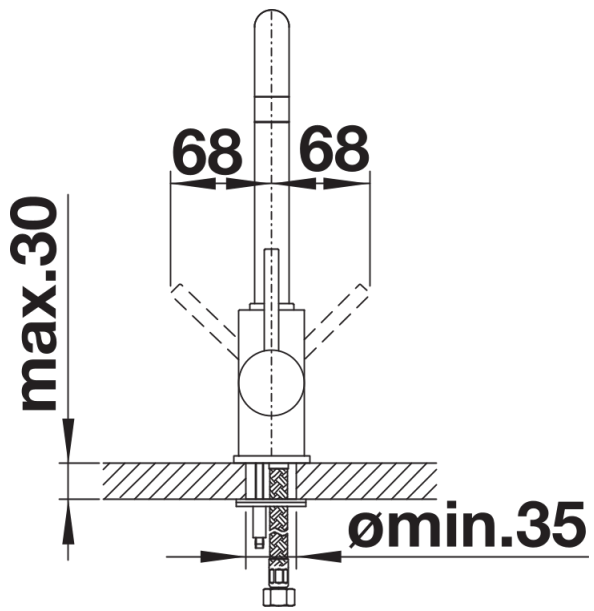

Produktdatenblatt MILI

Art. Nr. 523107

Vorteil

- 360° schwenkbarer Auslauf für größere Reichweite
- Ø 35 mm Armaturenbohrung erforderlich
- Mit Keramikscheiben-Kartusche
- Patentierter Strahlregler für deutlich reduzierte Verkalkung
- Flexible Anschlussrohre, 500 mm lang und $\frac{3}{8}$ "-Mutter
- Stabilisierungsplatte zur Erhöhung der Standfestigkeit der Armatur beim Einbau in Edelstahlspülen

Lieferumfang

- 360° schwenkbarer Auslauf für grössere Reichweite
- Ø 35 mm Armaturenbohrung erforderlich
- Mit Keramikscheiben-Kartusche
- Patentierter Strahlregler für deutlich reduzierte Verkalkung
- Flexible Anschlussrohre, 500 mm lang und $\frac{3}{8}$ "-Mutter
- Stabilisierungsplatte zur Erhöhung der Standfestigkeit der Armatur beim Einbau in Edelstahlspülen

Details

Schwenkbereich

Seitenansicht