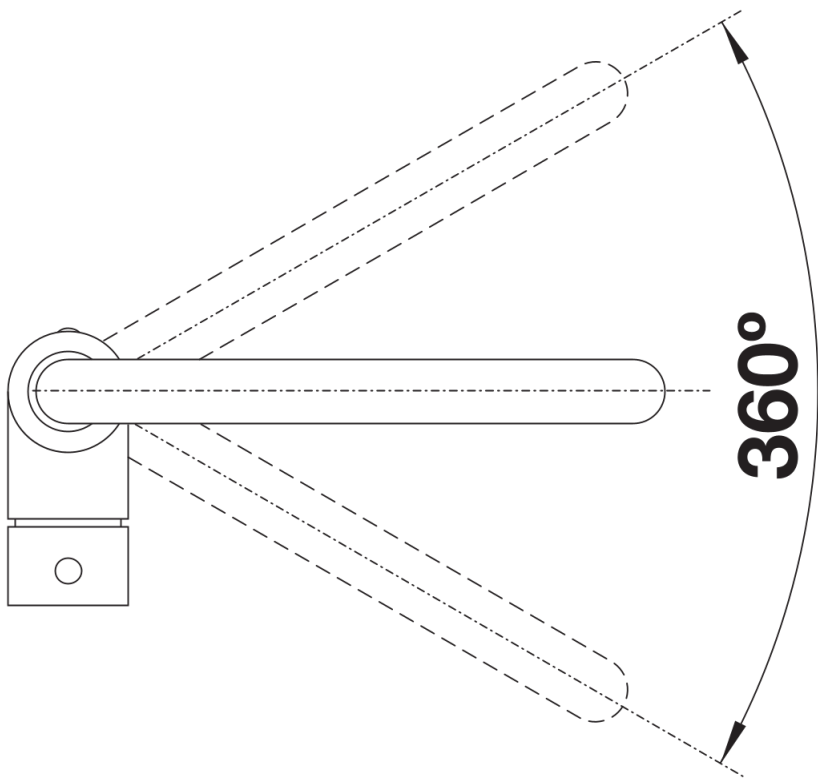

Produktdatenblatt MILI

Art. Nr. 523107

Vorteil

- 360° schwenkbarer Auslauf für größere Reichweite
- Ø 35 mm Armaturenbohrung erforderlich
- Mit Keramikscheiben-Kartusche
- Patentierter Strahlregler für deutlich reduzierte Verkalkung
- Flexible Anschlussrohre, 500 mm lang und $\frac{3}{8}$ "-Mutter
- Stabilisierungsplatte zur Erhöhung der Standfestigkeit der Armatur beim Einbau in Edelstahlspülen

Lieferumfang

- 360° schwenkbarer Auslauf für grössere Reichweite
- Ø 35 mm Armaturenbohrung erforderlich
- Mit Keramikscheiben-Kartusche
- Patentierter Strahlregler für deutlich reduzierte Verkalkung
- Flexible Anschlussrohre, 500 mm lang und $\frac{3}{8}$ "-Mutter
- Stabilisierungsplatte zur Erhöhung der Standfestigkeit der Armatur beim Einbau in Edelstahlspülen

Details

Schwenkbereich

Seitenansicht