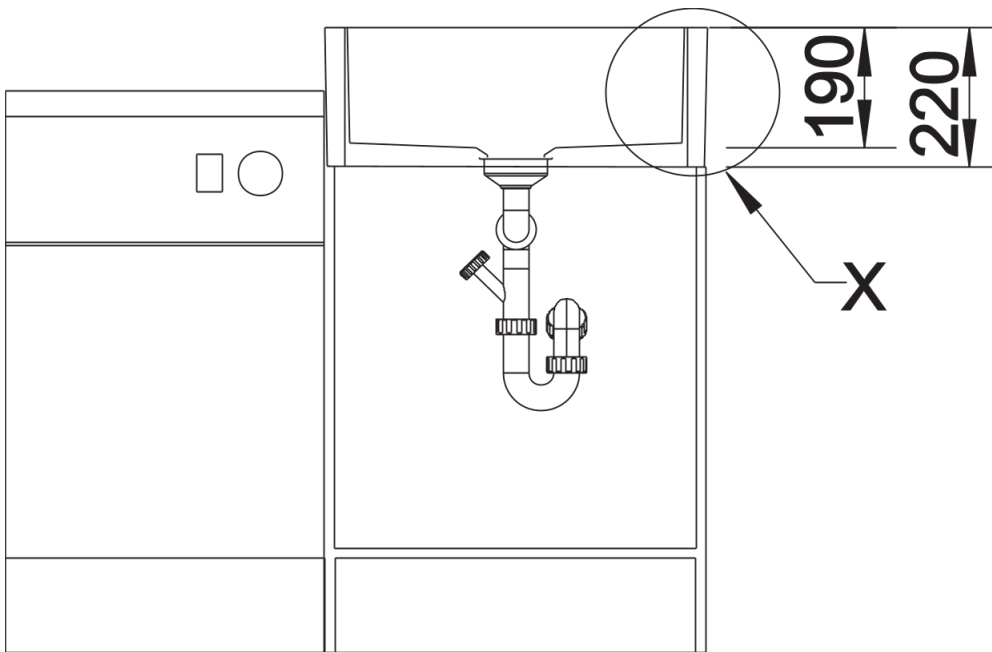

## Lieferumfang

---

- Ablaufgarnitur mit Raumsparrohr
- 3 ½" Korbventil
- 1 Bohrung

## Details

---

Aufsicht

Frontansicht

Seitenansicht