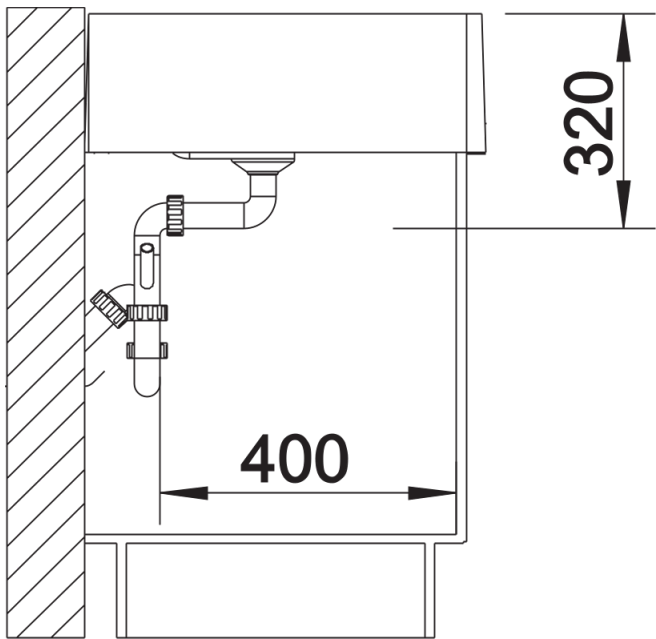

## Lieferumfang

---

- Ablaufgarnitur mit Raumsparrohr
- 3 ½" Korbventil
- 1 Bohrung

## Details

---

Aufsicht

Frontansicht

Seitenansicht