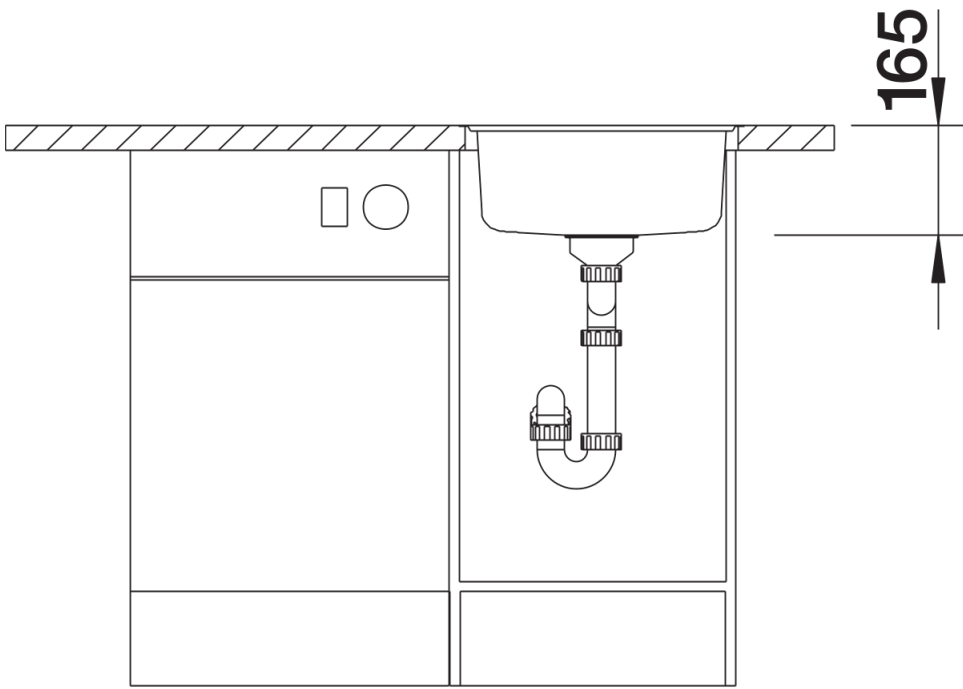

## Lieferumfang

---

- Ablaufaufgarnitur mit Raumsparrohr
- 3 ½" Korbventil

## Details

---

Aufsicht

Ausschnitt

Frontansicht

Seitenansicht