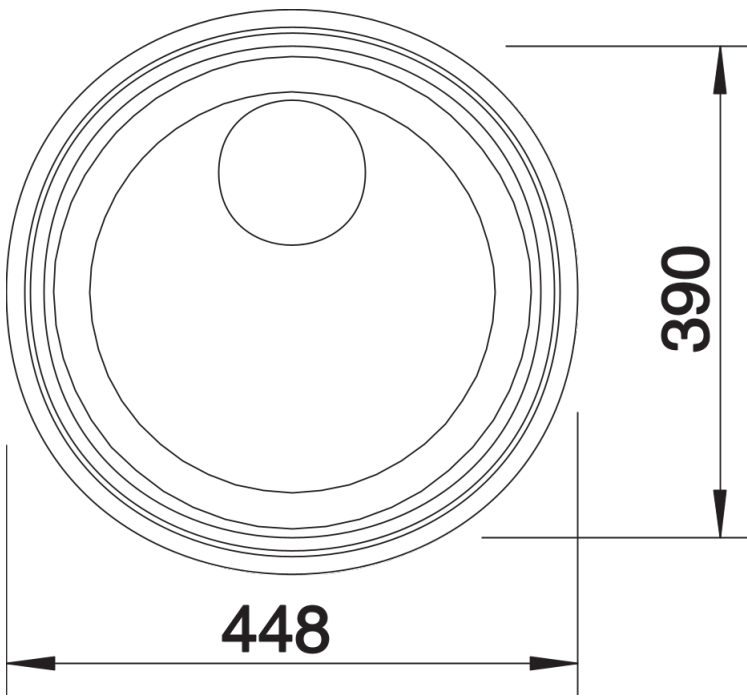

## Lieferumfang

---

- Ablaufaufgarnitur mit Raumsparrohr
- 3 ½" Korbventil

## Details

---

Aufsicht

Ausschnitt

Frontansicht

Seitenansicht