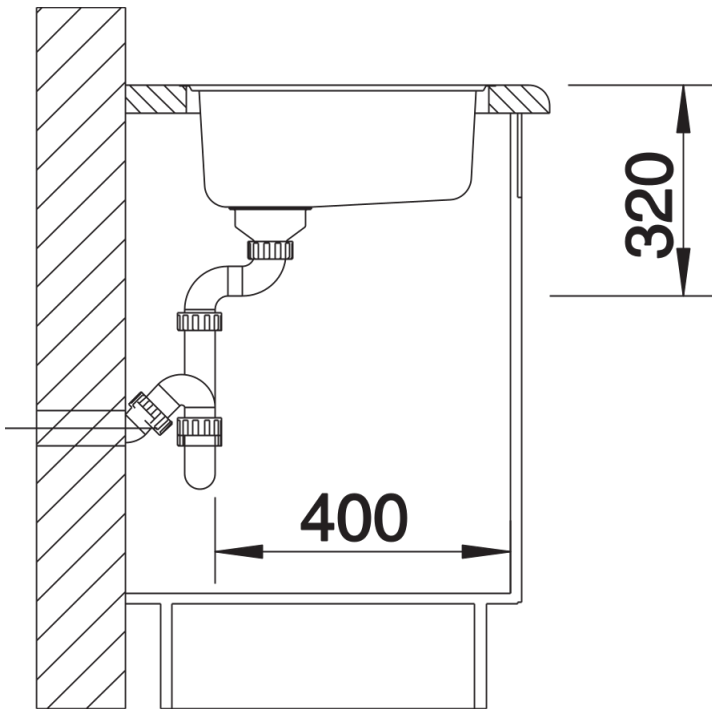

## Lieferumfang

---

- Ablaufaufgarnitur mit Raumsparrohr
- 3 ½" Korbventil

## Details

---

Aufsicht

Ausschnitt

Frontansicht

Seitenansicht