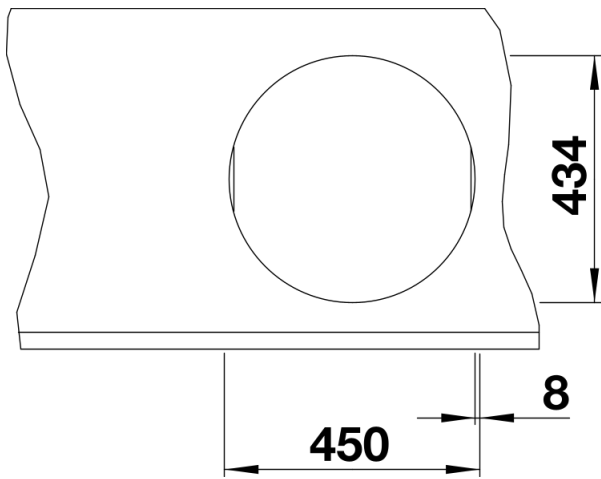

## Lieferumfang

---

- Ablaufaufgarnitur mit Raumsparrohr
- 3 ½" Korbventil

## Details

---

Aufsicht

Ausschnitt

Frontansicht

Seitenansicht