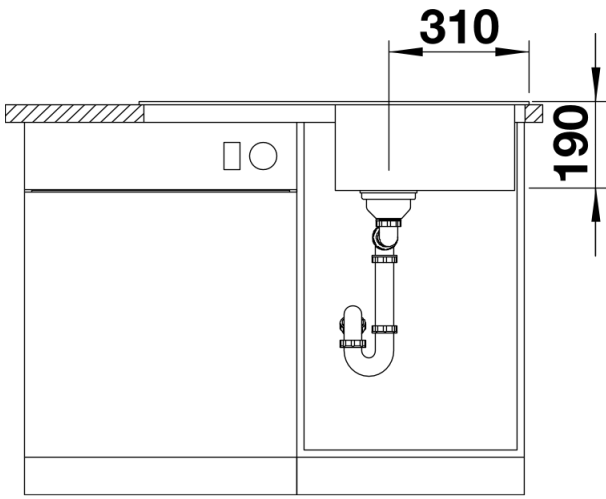

## Lieferumfang

---

- Ablaufgarnitur mit Raumsparrohr
- 3 1/2" Korbventil

## Details

---

Aufsicht

Ausschnitt

Frontansicht

Seitenansicht