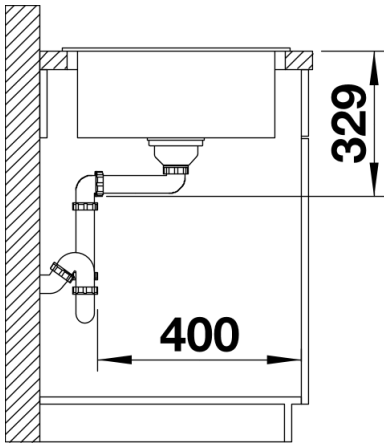

## Lieferumfang

---

- Ablaufgarnitur mit Raumsparrohr
- 3 1/2" Korbventil

## Details

---

Aufsicht

Ausschnitt

Frontansicht

Seitenansicht