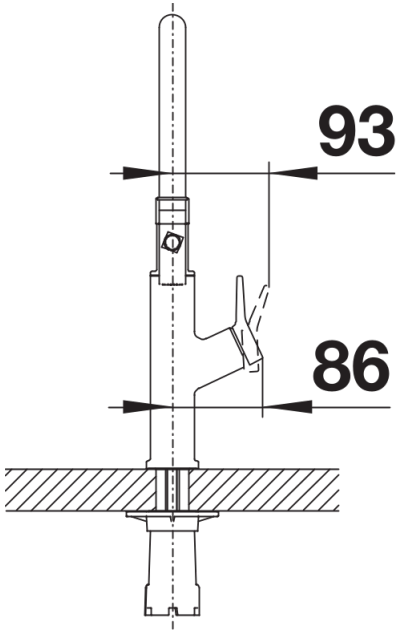

Produktdatenblatt SOLENTA-S Senso Hebel rechts

Art. Nr. 522407

Vorteil

- Semi professionelles Design mit hohem Bedienkomfort
- Manuelle oder kontaktlose Start-Stopp-Bedienung mit Sensortechnologie
- Naherkennungs-Sensor im Brausearm verhindert Fehlauflösungen
- Zweistrahlsbrause mit präziser Magnethalterung
- Auch als Hebel-links-Version erhältlich: perfekt auf die Beckenanordnung abgestimmt
- PVD steel - reinigungsfreundlich und hohe Verschleissfestigkeit

Farben

Verfügbare Farben

Edelstahl finish

PVD Edelstahl finish

Planungshinweise

- Vorbereitet zum Anschluss an 230 V mit Netzgerät

Lieferumfang

- Vorbereitet zum Anschluss an 230V mit Netzgerät
- Auslauf 140° schwenkbar
- Hahnlochbohrung mit Ø 35 mm erforderlich
- Kartusche mit keramische Dichtungen
- Metallummantelter Brauseschlauch
- Flexible Anschlusschläuche mit 450 mm Länge und 3/8" Mutter für besonders leichte und sichere Montage
- Patentierter Strahlregler für deutlich geringere Verkalkung
- Stabilisierungsplatte zur Erhöhung der Standfestigkeit der Küchenarmatur bei Einbau in Spülen in Edelstahl
- Mit Rückflussverhinderer ausgestattet und damit eigensicher gegen Rückfließen nach EN 1717
- LGA zertifiziert
- DVGW zertifiziert

Details

Schwenkbereich

Seitenansicht