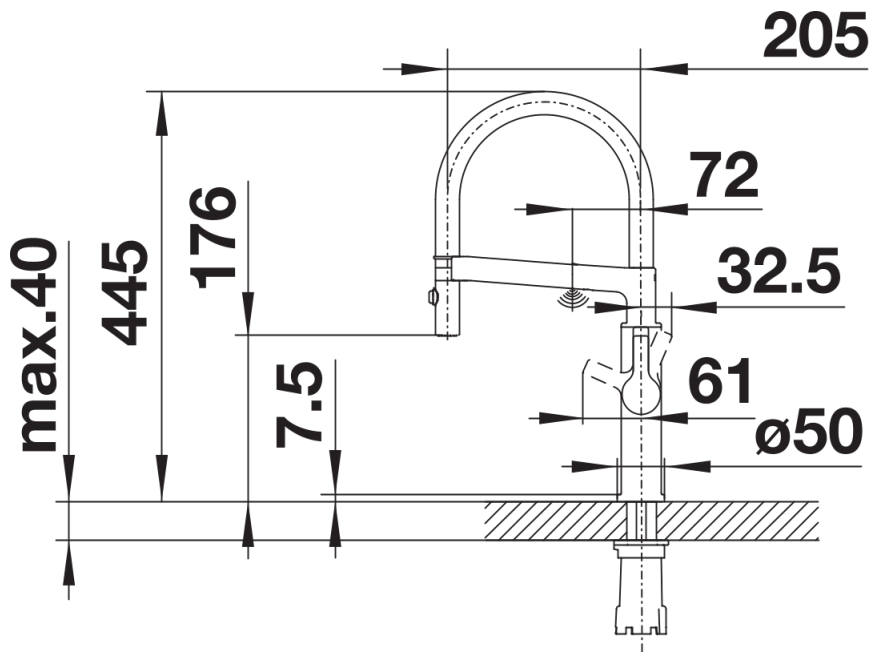

Produktdatenblatt SOLENTA-S Senso Hebel rechts

Art. Nr. 522407

Vorteil

- Semi professionelles Design mit hohem Bedienkomfort
- Manuelle oder kontaktlose Start-Stopp-Bedienung mit Sensortechnologie
- Naherkennungs-Sensor im Brausearm verhindert Fehlauflösungen
- Zweistrahlsbrause mit präziser Magnethalterung
- Auch als Hebel-links-Version erhältlich: perfekt auf die Beckenanordnung abgestimmt
- PVD steel - reinigungsfreundlich und hohe Verschleissfestigkeit

Farben

Verfügbare Farben

Edelstahl finish

PVD Edelstahl finish

Planungshinweise

- Vorbereitet zum Anschluss an 230 V mit Netzgerät

Lieferumfang

- Vorbereitet zum Anschluss an 230V mit Netzgerät
- Auslauf 140° schwenkbar
- Hahnlochbohrung mit Ø 35 mm erforderlich
- Kartusche mit keramische Dichtungen
- Metallummantelter Brauseschlauch
- Flexible Anschlusschläuche mit 450 mm Länge und 3/8" Mutter für besonders leichte und sichere Montage
- Patentierter Strahlregler für deutlich geringere Verkalkung
- Stabilisierungsplatte zur Erhöhung der Standfestigkeit der Küchenarmatur bei Einbau in Spülen in Edelstahl
- Mit Rückflussverhinderer ausgestattet und damit eigensicher gegen Rückfließen nach EN 1717
- LGA zertifiziert
- DVGW zertifiziert

Details

Schwenkbereich

Seitenansicht