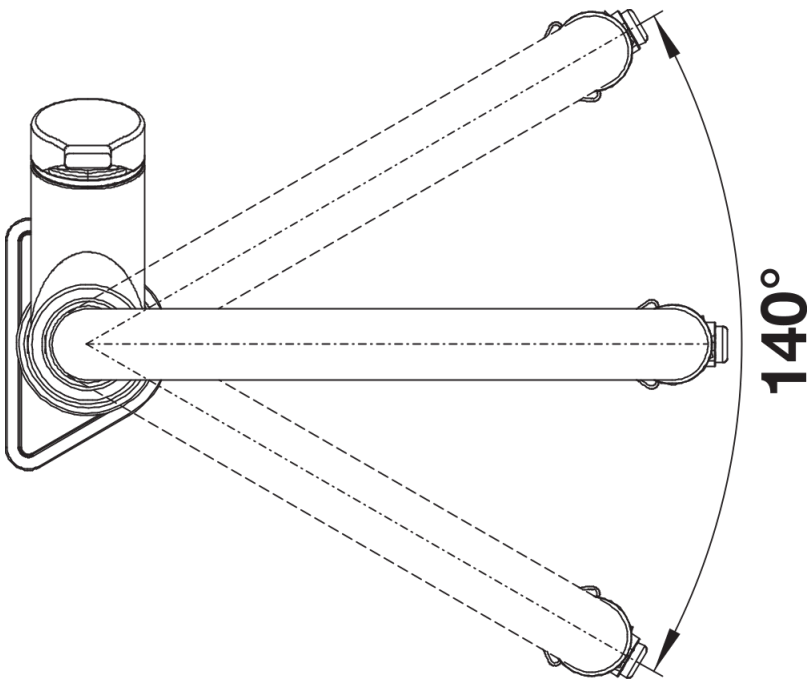

Produktdatenblatt SOLENTA-S Senso Hebel rechts

Art. Nr. 522407

Vorteil

- Semi professionelles Design mit hohem Bedienkomfort
- Manuelle oder kontaktlose Start-Stopp-Bedienung mit Sensortechnologie
- Naherkennungs-Sensor im Brausearm verhindert Fehlauflösungen
- Zweistrahlsbrause mit präziser Magnethalterung
- Auch als Hebel-links-Version erhältlich: perfekt auf die Beckenanordnung abgestimmt
- PVD steel - reinigungsfreundlich und hohe Verschleissfestigkeit

Farben

Verfügbare Farben

Edelstahl finish

PVD Edelstahl finish

Planungshinweise

- Vorbereitet zum Anschluss an 230 V mit Netzgerät

Lieferumfang

- Vorbereitet zum Anschluss an 230V mit Netzgerät
- Auslauf 140° schwenkbar
- Hahnlochbohrung mit Ø 35 mm erforderlich
- Kartusche mit keramische Dichtungen
- Metallummantelter Brauseschlauch
- Flexible Anschlusschläuche mit 450 mm Länge und 3/8" Mutter für besonders leichte und sichere Montage
- Patentierter Strahlregler für deutlich geringere Verkalkung
- Stabilisierungsplatte zur Erhöhung der Standfestigkeit der Küchenarmatur bei Einbau in Spülen in Edelstahl
- Mit Rückflussverhinderer ausgestattet und damit eigensicher gegen Rückfließen nach EN 1717
- LGA zertifiziert
- DVGW zertifiziert

Details

Schwenkbereich

Seitenansicht