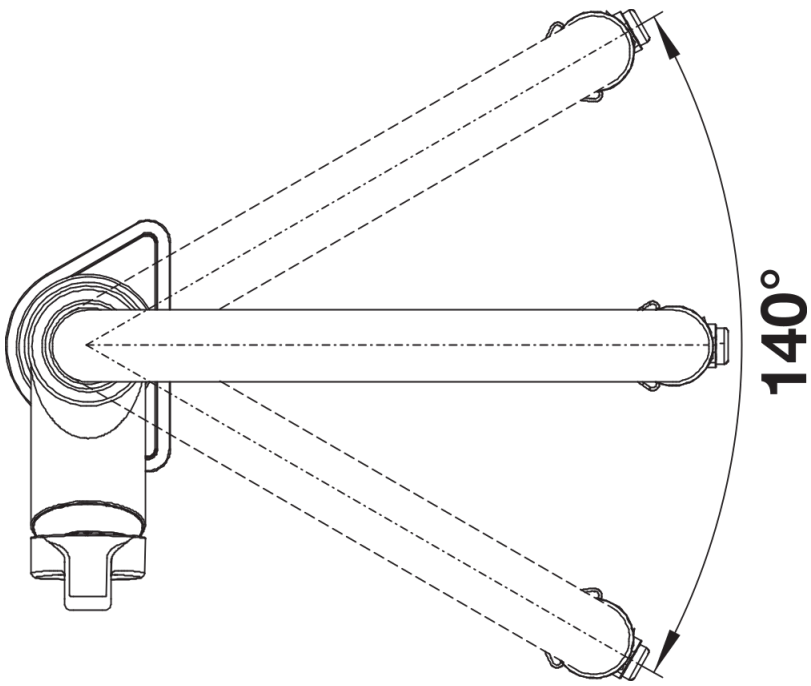

Produktdatenblatt SOLENTA-S Senso Hebel links

Art. Nr. 523127

Vorteil

- Semi professionelles Design mit hohem Bedienkomfort
- Manuelle oder kontaktlose Start-Stopp-Bedienung mit Sensortechnologie
- Naherkennungs-Sensor im Brausearm verhindert Fehlauflösungen
- Zweistrahlsbrause mit präziser Magnethalterung
- Hebel rechts-Version: perfekt auf die Beckenanordnung abgestimmt
- PVD steel - reinigungsfreundlich und hohe Verschleissfestigkeit
-

Farben

Verfügbare Farben

Edelstahl finish

PVD Edelstahl finish

Planungshinweise

- Vorbereitet zum Anschluss an 230 V mit Netzgerät

Lieferumfang

- Vorbereitet zum Anschluss an 230V mit Netzgerät
- Auslauf 140° schwenkbar
- Hahnlochbohrung mit Ø 35 mm erforderlich
- Kartusche mit keramische Dichtungen
- Metallummantelter Brauseschlauch
- Flexible Anschlusschläuche mit 450 mm Länge und 3/8" Mutter für besonders leichte und sichere Montage
- Patentierter Strahlregler für deutlich geringere Verkalkung
- Stabilisierungsplatte zur Erhöhung der Standfestigkeit der Küchenarmatur bei Einbau in Spülen in Edelstahl
- Mit Rückflussverhinderer ausgestattet und damit eigensicher gegen Rückfließen nach EN 1717
- LGA zertifiziert
- DVGW zertifiziert

Details

Schwenkbereich

Seitenansicht