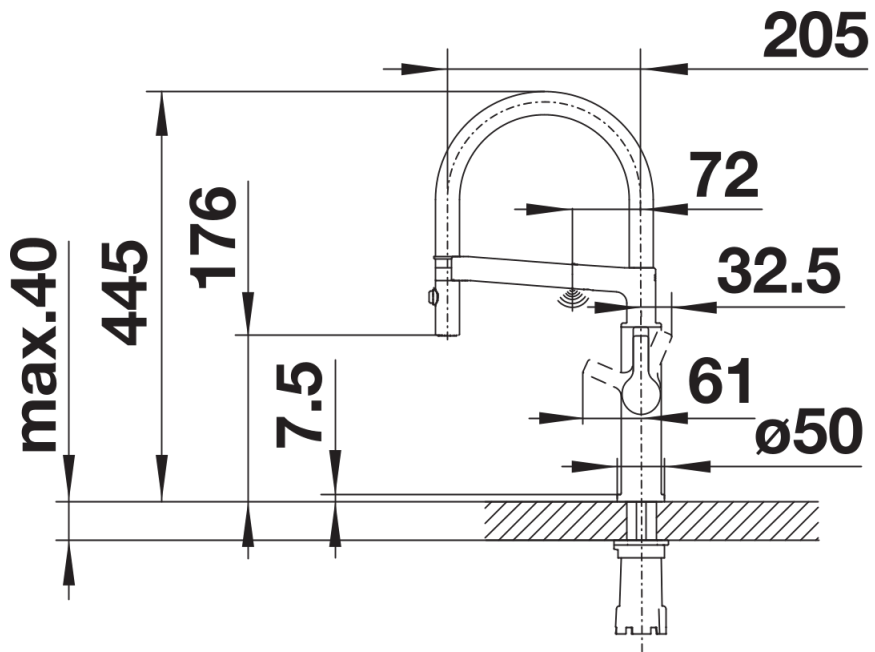

Produktdatenblatt SOLENTA-S Senso Hebel links

Art. Nr. 523127

Vorteil

- Semi professionelles Design mit hohem Bedienkomfort
- Manuelle oder kontaktlose Start-Stopp-Bedienung mit Sensortechnologie
- Naherkennungs-Sensor im Brausearm verhindert Fehlauflösungen
- Zweistrahlsbrause mit präziser Magnethalterung
- Hebel rechts-Version: perfekt auf die Beckenanordnung abgestimmt
- PVD steel - reinigungsfreundlich und hohe Verschleissfestigkeit
-

Farben

Verfügbare Farben

Edelstahl finish

PVD Edelstahl finish

Planungshinweise

- Vorbereitet zum Anschluss an 230 V mit Netzgerät

Lieferumfang

- Vorbereitet zum Anschluss an 230V mit Netzgerät
- Auslauf 140° schwenkbar
- Hahnlochbohrung mit Ø 35 mm erforderlich
- Kartusche mit keramische Dichtungen
- Metallummantelter Brauseschlauch
- Flexible Anschlusschläuche mit 450 mm Länge und 3/8" Mutter für besonders leichte und sichere Montage
- Patentierter Strahlregler für deutlich geringere Verkalkung
- Stabilisierungsplatte zur Erhöhung der Standfestigkeit der Küchenarmatur bei Einbau in Spülen in Edelstahl
- Mit Rückflussverhinderer ausgestattet und damit eigensicher gegen Rückfließen nach EN 1717
- LGA zertifiziert
- DVGW zertifiziert

Details

Schwenkbereich

Seitenansicht