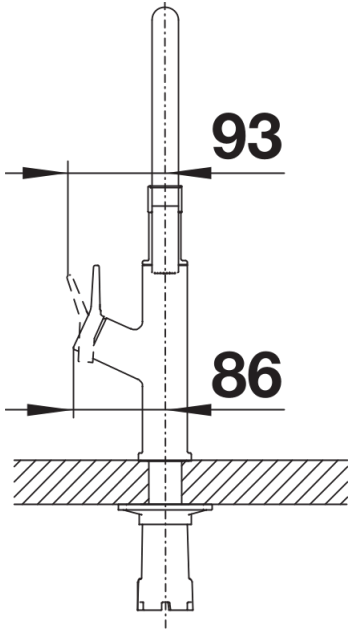

Produktdatenblatt SOLENTA-S Senso Hebel links

Art. Nr. 523127

Vorteil

- Semi professionelles Design mit hohem Bedienkomfort
- Manuelle oder kontaktlose Start-Stopp-Bedienung mit Sensortechnologie
- Naherkennungs-Sensor im Brausearm verhindert Fehlauflösungen
- Zweistrahlsbrause mit präziser Magnethalterung
- Hebel rechts-Version: perfekt auf die Beckenanordnung abgestimmt
- PVD steel - reinigungsfreundlich und hohe Verschleissfestigkeit
-

Farben

Verfügbare Farben

Edelstahl finish

PVD Edelstahl finish

Planungshinweise

- Vorbereitet zum Anschluss an 230 V mit Netzgerät

Lieferumfang

- Vorbereitet zum Anschluss an 230V mit Netzgerät
- Auslauf 140° schwenkbar
- Hahnlochbohrung mit Ø 35 mm erforderlich
- Kartusche mit keramische Dichtungen
- Metallummantelter Brauseschlauch
- Flexible Anschlusschläuche mit 450 mm Länge und 3/8" Mutter für besonders leichte und sichere Montage
- Patentierter Strahlregler für deutlich geringere Verkalkung
- Stabilisierungsplatte zur Erhöhung der Standfestigkeit der Küchenarmatur bei Einbau in Spülen in Edelstahl
- Mit Rückflussverhinderer ausgestattet und damit eigensicher gegen Rückfließen nach EN 1717
- LGA zertifiziert
- DVGW zertifiziert

Details

Schwenkbereich

Seitenansicht