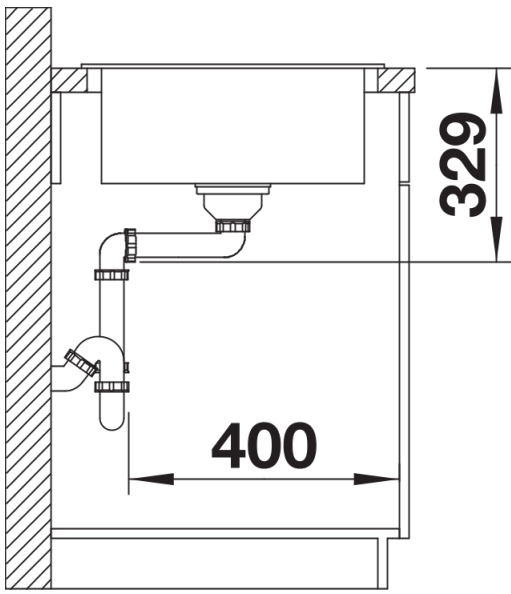

Produktdatenblatt SONA XL 6 S

Art. Nr. 525977

Vorteil

- Moderne, eigenständige Gestaltung
- Besonders geräumiges XL-Becken für noch mehr Platz beim Spülen
- Grosszügige, markant profilierte Armaturbank
- Speziell für den 60 cm Unterschrank
- Reversibel einbaubar

Farben

SILGRANIT schwarz

Verfügbare Farben

schwarz
anthrazit
felsgrau
vulkangrau
weiss
softweiss
tartufo
cafe

Lieferumfang

- Ablaufgarnitur mit Raumsparrohr
- 3 ½" Korbventil

Details

Aufsicht

Ausschnitt

Frontansicht

Seitenansicht