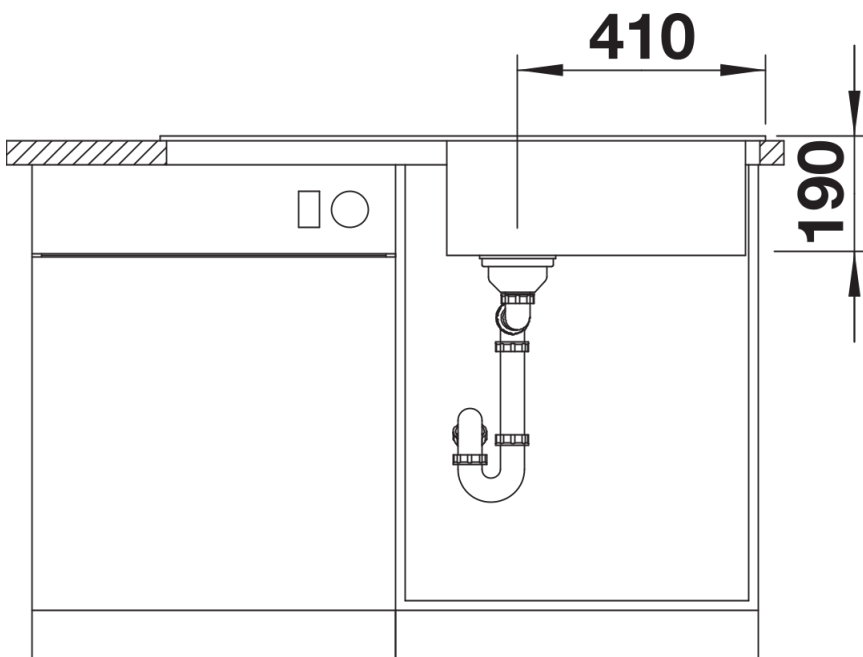

Produktdatenblatt SONA XL 6 S

Art. Nr. 525977

Vorteil

- Moderne, eigenständige Gestaltung
- Besonders geräumiges XL-Becken für noch mehr Platz beim Spülen
- Grosszügige, markant profilierte Armaturbank
- Speziell für den 60 cm Unterschrank
- Reversibel einbaubar

Farben

SILGRANIT schwarz

Verfügbare Farben

schwarz
anthrazit
felsgrau
vulkangrau
weiss
softweiss
tartufo
cafe

Lieferumfang

- Ablaufgarnitur mit Raumsparrohr
- 3 ½" Korbventil

Details

Aufsicht

Ausschnitt

Frontansicht

Seitenansicht