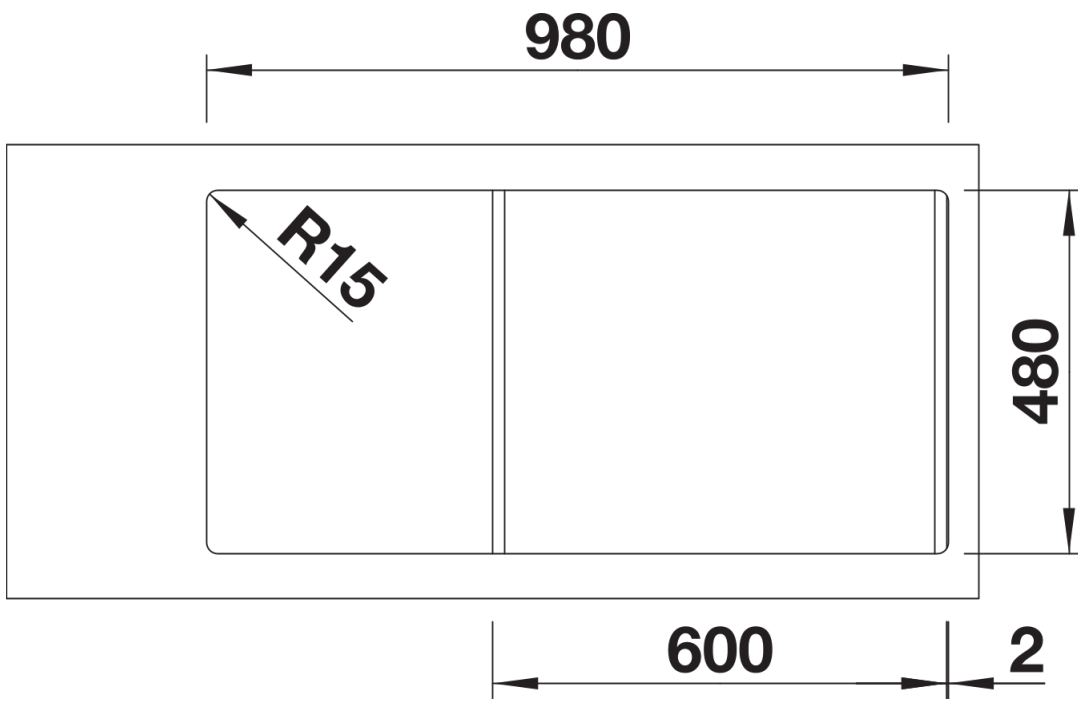

Produktdatenblatt SONA XL 6 S

Art. Nr. 525977

Vorteil

- Moderne, eigenständige Gestaltung
- Besonders geräumiges XL-Becken für noch mehr Platz beim Spülen
- Grosszügige, markant profilierte Armaturbank
- Speziell für den 60 cm Unterschrank
- Reversibel einbaubar

Farben

SILGRANIT schwarz

Verfügbare Farben

schwarz
anthrazit
felsgrau
vulkangrau
weiss
softweiss
tartufo
cafe

Lieferumfang

- Ablaufgarnitur mit Raumsparrohr
- 3 ½" Korbventil

Details

Aufsicht

Ausschnitt

Frontansicht

Seitenansicht