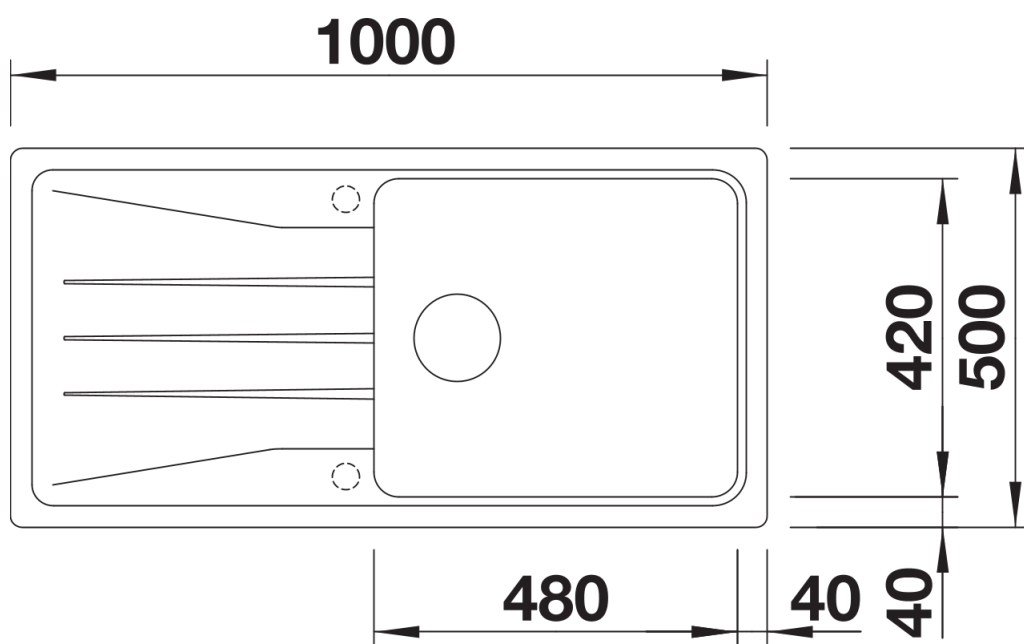

Produktdatenblatt SONA XL 6 S

Art. Nr. 525977

Vorteil

- Moderne, eigenständige Gestaltung
- Besonders geräumiges XL-Becken für noch mehr Platz beim Spülen
- Grosszügige, markant profilierte Armaturbank
- Speziell für den 60 cm Unterschrank
- Reversibel einbaubar

Farben

SILGRANIT schwarz

Verfügbare Farben

schwarz
anthrazit
felsgrau
vulkangrau
weiss
softweiss
tartufo
cafe

Lieferumfang

- Ablaufgarnitur mit Raumsparrohr
- 3 ½" Korbventil

Details

Aufsicht

Ausschnitt

Frontansicht

Seitenansicht