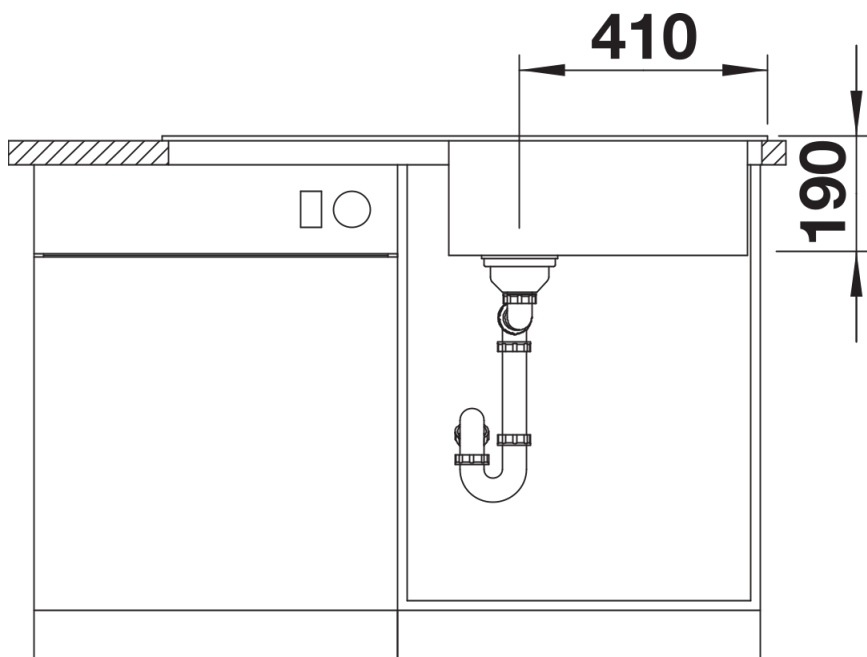

## Lieferumfang

---

- Ablaufgarnitur mit Raumsparrohr
- 3 ½" Korbventil

## Details

---

Aufsicht

Ausschnitt

Frontansicht

Seitenansicht