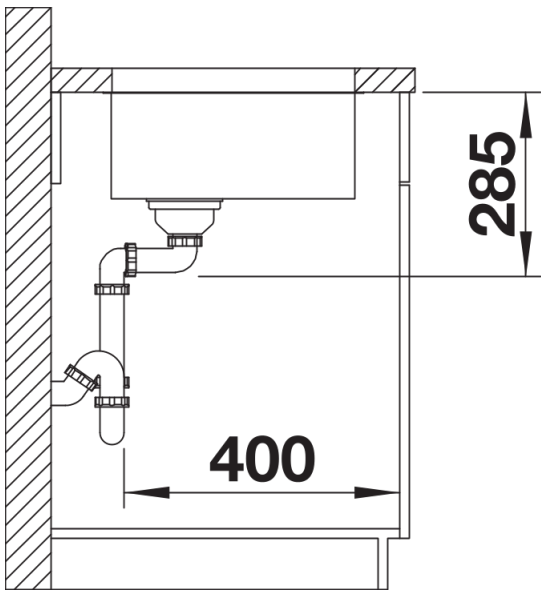

Lieferumfang

- Ablaufgarnitur mit Raumsparrohr
- 3 ½" Korbventil
- Befestigungsset

Details

Aufsicht

Ausschnitt

Frontansicht

Seitenansicht