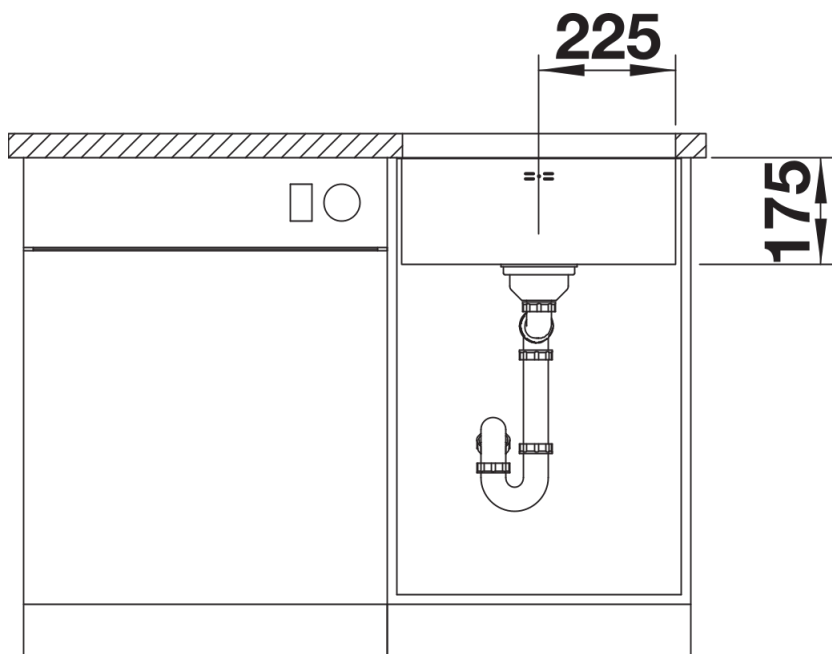

Lieferumfang

- Ablaufgarnitur mit Raumsparrohr
- 3 ½" Korbventil
- Befestigungsset

Details

Aufsicht

Ausschnitt

Frontansicht

Seitenansicht