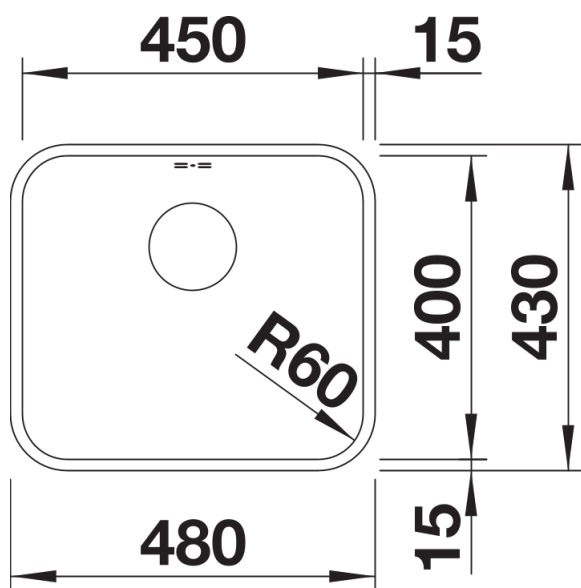

Produktdatenblatt SUPRA 450-U

Art. Nr. 518203

Vorteil

- Vielseitiges Programm mit zahlreichen Kombinationsmöglichkeiten
- Zur individuellen Zusammenstellung von Haupt- und Zusatzbecken
- Praktisches Zubehör optional erhältlich

Lieferumfang

- Ablaufgarnitur mit Raumsparrohr
- 3 ½" Korbventil
- Befestigungsset

Details

Aufsicht

Ausschnitt

Frontansicht

Seitenansicht