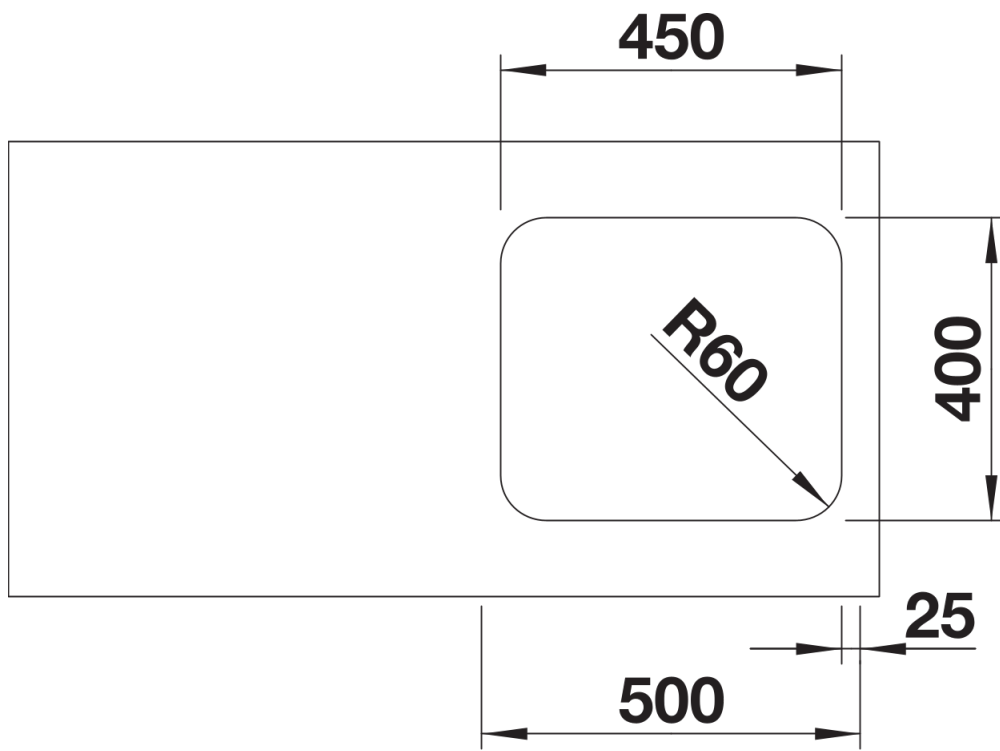

Produktdatenblatt SUPRA 450-U

Art. Nr. 518203

Vorteil

- Vielseitiges Programm mit zahlreichen Kombinationsmöglichkeiten
- Zur individuellen Zusammenstellung von Haupt- und Zusatzbecken
- Praktisches Zubehör optional erhältlich

Planungshinweise

- Für Einbau von Küchenarmatur, Ablauffernbedienung oder Spülmittelspender in Schichtstoffplatten finden Sie auf S. 381 ein flexibles Dichtungsband.
 Ausschnitt-Daten für alle Einbauverfahren finden Sie in unserem Internet-Download.

Lieferumfang

- Ablaufgarnitur mit Raumsparrohr
- 3 ½" Korbventil
- Befestigungsset

Details

Aufsicht

Ausschnitt

Frontansicht

Seitenansicht