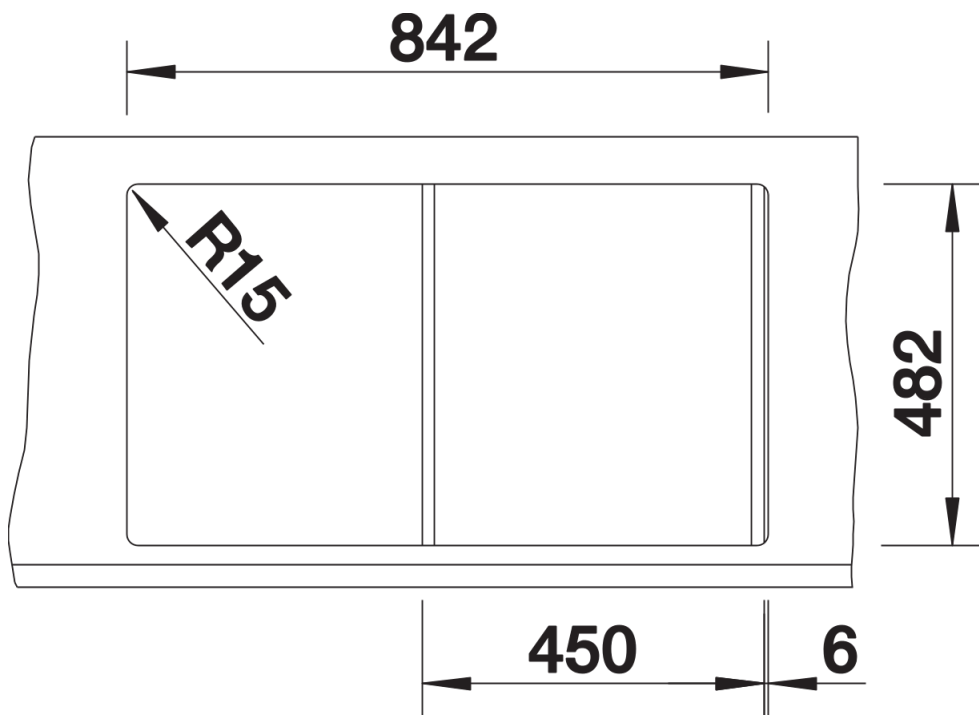

## Produktdatenblatt TIPO 45 S

Art. Nr. 520141

Vorteil

---

- Funktionelles Design
- Geräumiges Becken
- Praktische Tropfflächen-Gestaltung
- Mit 3 ½" Korbventill
- Reversibel einbaubar

## Lieferumfang

---

- Ablaufgarnitur
- 3 ½" Korbventil

## Details

---

Aufsicht

Ausschnitt

Frontansicht

Seitenansicht