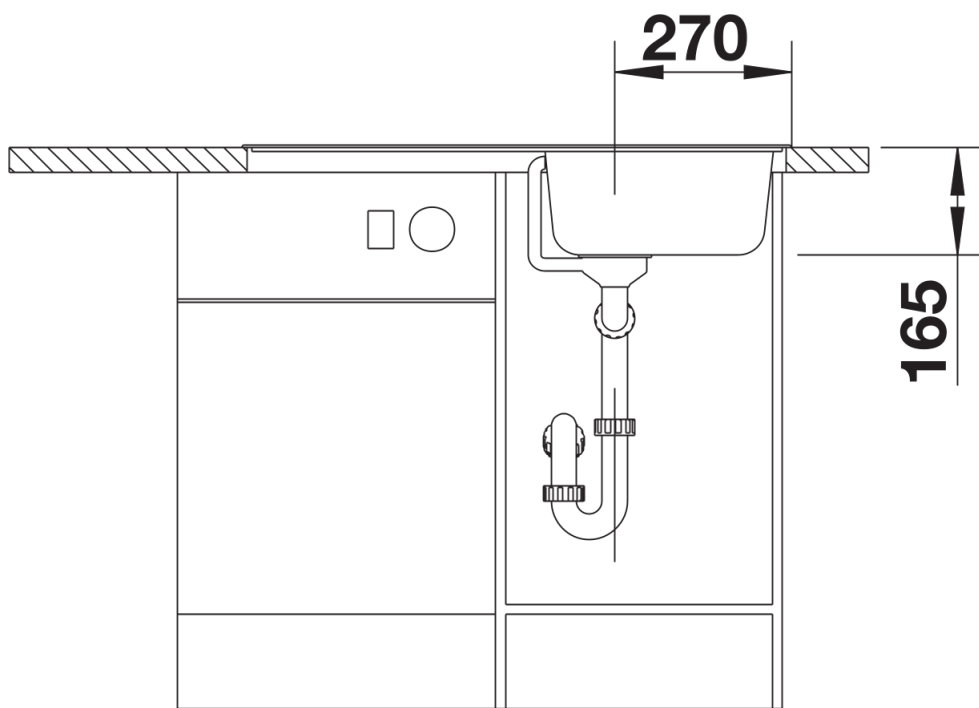

## Produktdatenblatt TIPO 45 S

Art. Nr. 520141

Vorteil

---

- Funktionelles Design
- Geräumiges Becken
- Praktische Tropfflächen-Gestaltung
- Mit 3 ½" Korbventill
- Reversibel einbaubar

## Lieferumfang

---

- Ablaufgarnitur
- 3 ½" Korbventil

## Details

---

Aufsicht

Ausschnitt

Frontansicht

Seitenansicht