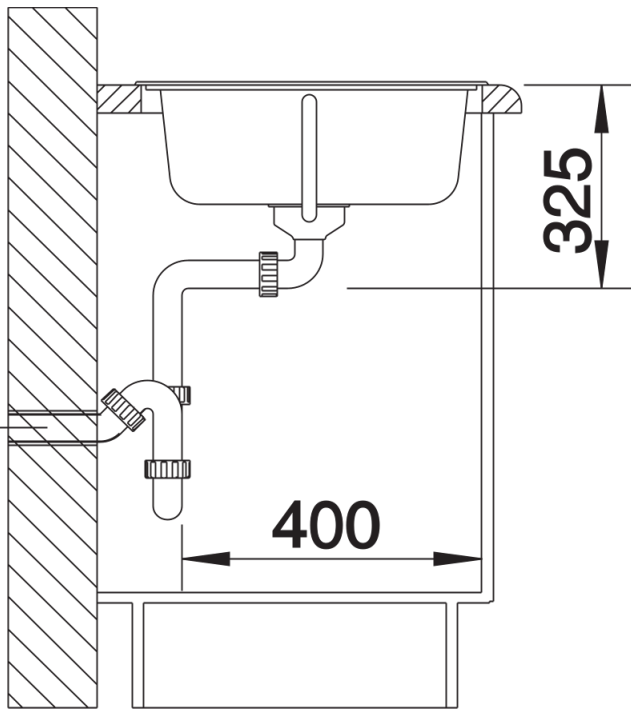

## Produktdatenblatt TIPO 45 S

Art. Nr. 520141

Vorteil

---

- Funktionelles Design
- Geräumiges Becken
- Praktische Tropfflächen-Gestaltung
- Mit 3 ½" Korbventill
- Reversibel einbaubar

## Lieferumfang

---

- Ablaufgarnitur
- 3 ½" Korbventil

## Details

---

Aufsicht

Ausschnitt

Frontansicht

Seitenansicht