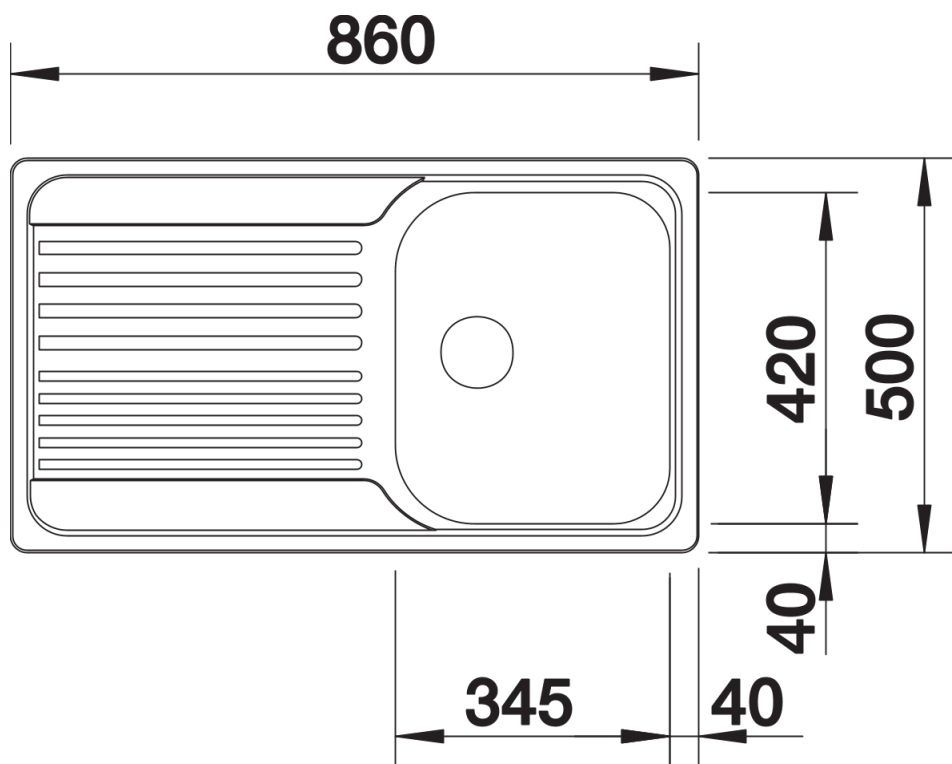

## Produktdatenblatt TIPO 45 S

Art. Nr. 520141

Vorteil

---

- Funktionelles Design
- Geräumiges Becken
- Praktische Tropfflächen-Gestaltung
- Mit 3 ½" Korbventill
- Reversibel einbaubar

## Lieferumfang

---

- Ablaufgarnitur
- 3 ½" Korbventil

## Details

---

Aufsicht

Ausschnitt

Frontansicht

Seitenansicht