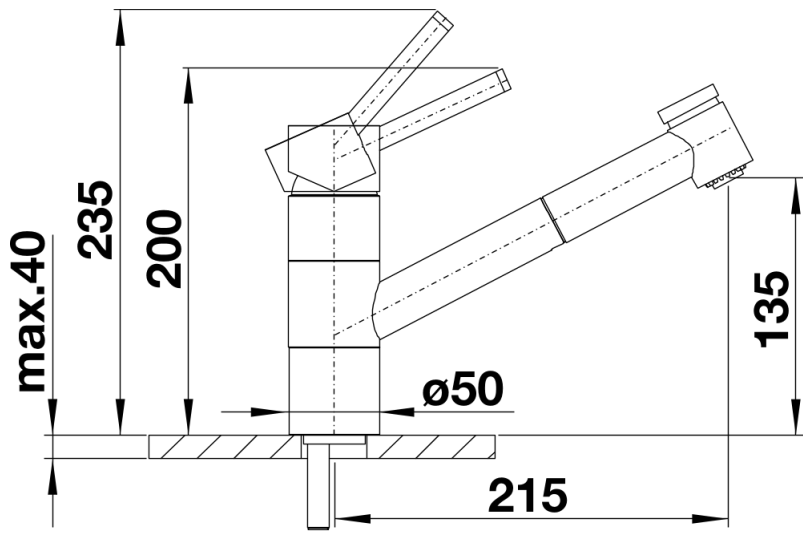

## Lieferumfang

---

- Auslauf 120° schwenkbar Hahnlochbohrung mit  $\varnothing$  35 mm erforderlich Kartusche mit keramischen Dichtungen Brauseschlauch metallummantelt Flexible Anschlusschläuche mit 750 mm Länge und 38 Mutter für besonders leichte und sichere Montage Patentierter Strahlregler für deutlich geringere Verkalkung NDAusführung mit Durchflussmengenregler zum Schutz des Boilers ausgestattet Stabilisierungsplatte zur Erhöhung der Standfestigkeit der Küchenarmatur bei Einbau in Spülen aus Edelstahl Serienmäßig mit Rückflussverhinderer ausgestattet und damit eigensicher gegen Rückfließen nach EN 1717

## Details

---

Schwenkbereich

Seitenansicht