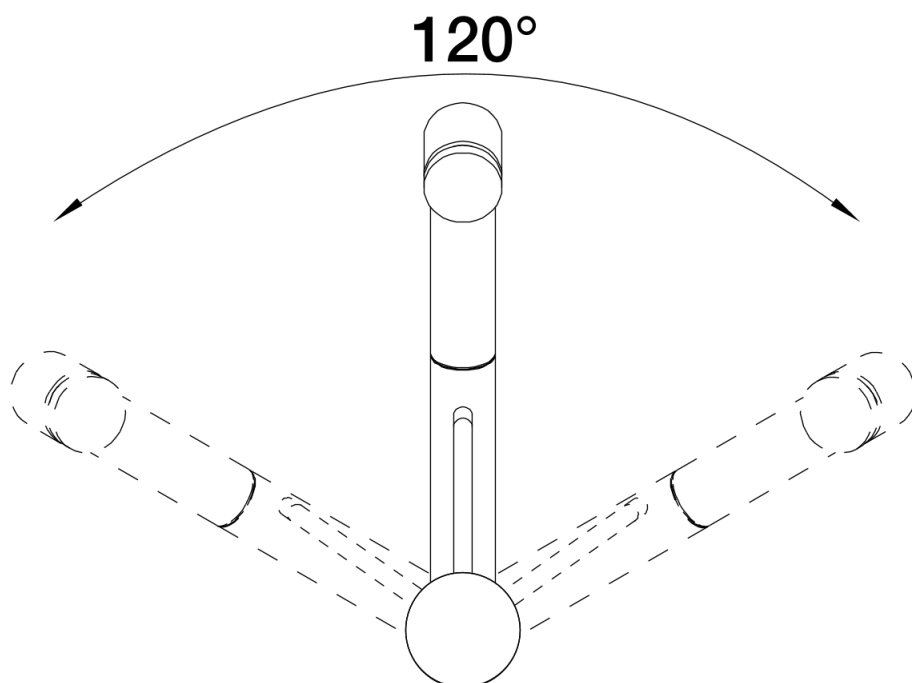

## Lieferumfang

---

- Auslauf 120° schwenkbar Hahnlochbohrung mit  $\varnothing$  35 mm erforderlich Kartusche mit keramischen Dichtungen Brauseschlauch metallummantelt Flexible Anschlusschläuche mit 750 mm Länge und 38 Mutter für besonders leichte und sichere Montage Patentierter Strahlregler für deutlich geringere Verkalkung NDAusführung mit Durchflussmengenregler zum Schutz des Boilers ausgestattet Stabilisierungsplatte zur Erhöhung der Standfestigkeit der Küchenarmatur bei Einbau in Spülen aus Edelstahl Serienmäßig mit Rückflussverhinderer ausgestattet und damit eigensicher gegen Rückfließen nach EN 1717

## Details

---

Schwenkbereich

Seitenansicht