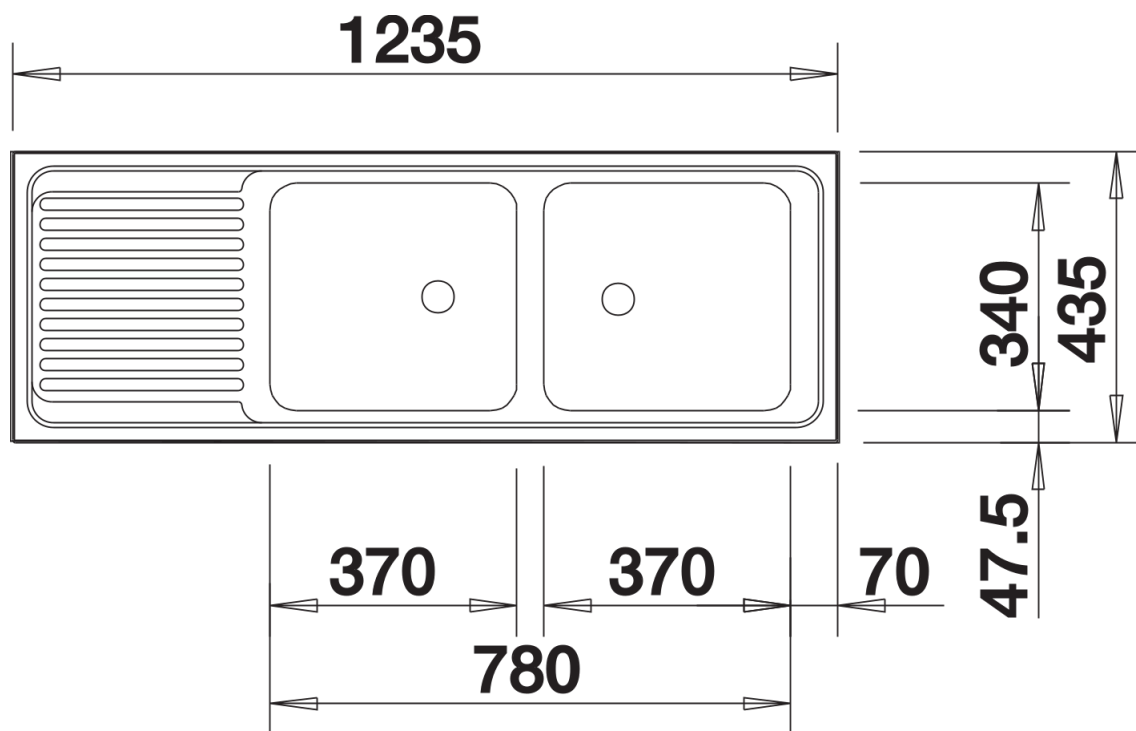

Planungshinweise

- Doppel-Ablaufgarnitur 1 ½" bitte separat bestellen.
- Beckengrösse: 370 x 340 x 150 mm
- Ausschnittmasse: 1217 x 417 mm

Details

Aufsicht