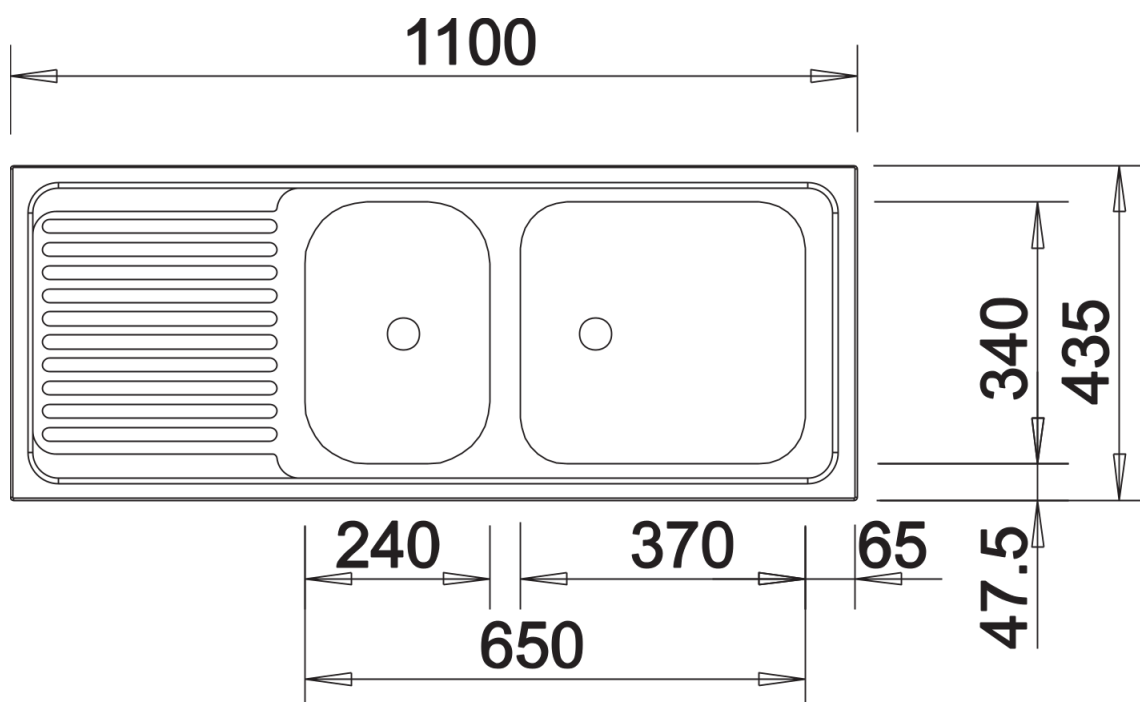

Produktdatenblatt TOP EZS 11 x 4

Art. Nr. 500847

Vorteil

- Die ideale Spülenlösung für den einfachen Bedarf
- Reversibel einbaubar
- 1 ½" Edelstahl-Auslauf

Planungshinweise

- Doppel-Ablaufgarnitur 1 ½" bitte separat bestellen.

Lieferumfang

- Doppel-Ablaufgarnitur 1 ½" (Artikel-Nr. 137 034) bitte separat bestellen.

Details

Aufsicht