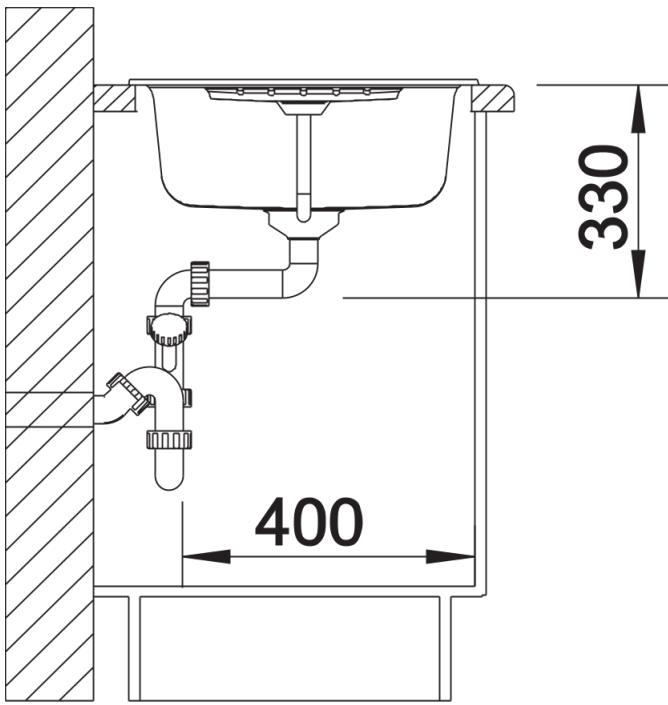

Produktdatenblatt ZIA 45 S

Art. Nr. 526012

Vorteil

- Modernes Design mit klarer Linienführung
- Geradlinige Aussenkontur, betont durch schmalen Rand
- Charakteristische Armaturbank, die als Rahmen die Abtropffläche vergrößert
- Geräumiges Becken für bequemes Arbeiten
- Komfortabler Zusatzausguss
- Klassische Beckenanordnung zum reversiblen Einbau

Farben

Verfügbare Farben

schwarz
anthrazit
vulkangrau
weiss
softweiss
cafe

SILGRANIT schwarz

Lieferumfang

- Ablaufgarnitur mit Raumsparrohr
- 3 1/2" Korbventil mit Ablassfernbedienung (Drehbetätigung)

Details

Aufsicht

Ausschnitt

Frontansicht

Seitenansicht