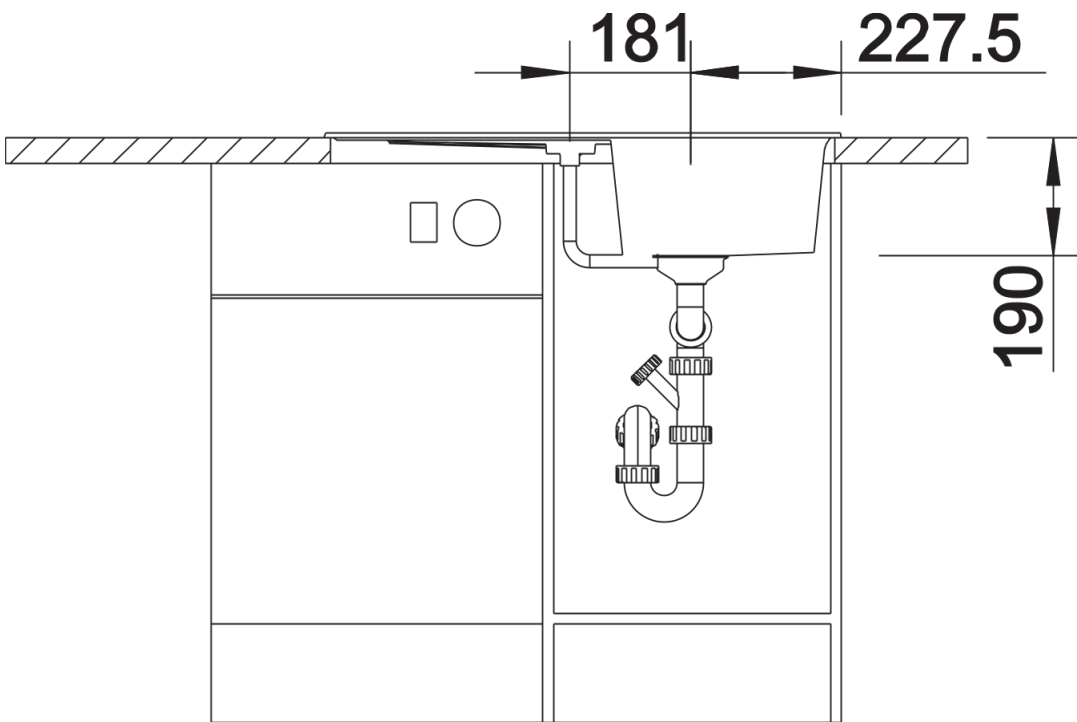

Produktdatenblatt ZIA 45 S

Art. Nr. 526012

Vorteil

- Modernes Design mit klarer Linienführung
- Geradlinige Aussenkontur, betont durch schmalen Rand
- Charakteristische Armaturbank, die als Rahmen die Abtropffläche vergrößert
- Geräumiges Becken für bequemes Arbeiten
- Komfortabler Zusatzausguss
- Klassische Beckenanordnung zum reversiblen Einbau

Farben

Verfügbare Farben

schwarz
anthrazit
vulkangrau
weiss
softweiss
cafe

SILGRANIT schwarz

Lieferumfang

- Ablaufgarnitur mit Raumsparrohr
- 3 1/2" Korbventil mit Ablassfernbedienung (Drehbetätigung)

Details

Aufsicht

Ausschnitt

Frontansicht

Seitenansicht