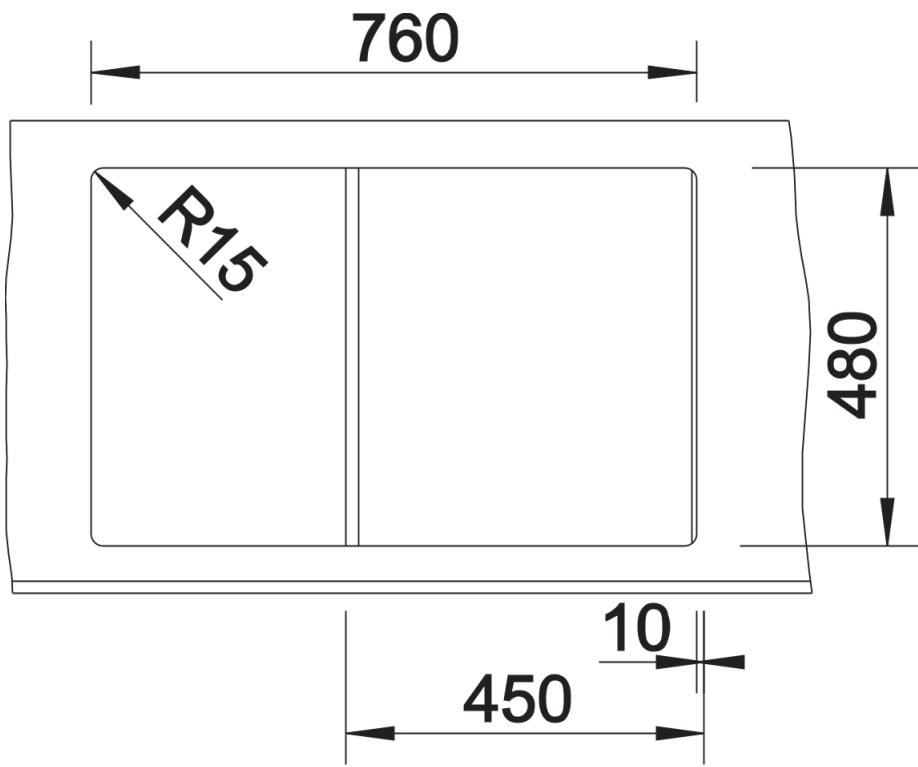

Produktdatenblatt ZIA 45 S

Art. Nr. 526012

Vorteil

- Modernes Design mit klarer Linienführung
- Geradlinige Aussenkontur, betont durch schmalen Rand
- Charakteristische Armaturbank, die als Rahmen die Abtropffläche vergrößert
- Geräumiges Becken für bequemes Arbeiten
- Komfortabler Zusatzausguss
- Klassische Beckenanordnung zum reversiblen Einbau

Aufsicht

Ausschnitt

Frontansicht

Seitenansicht