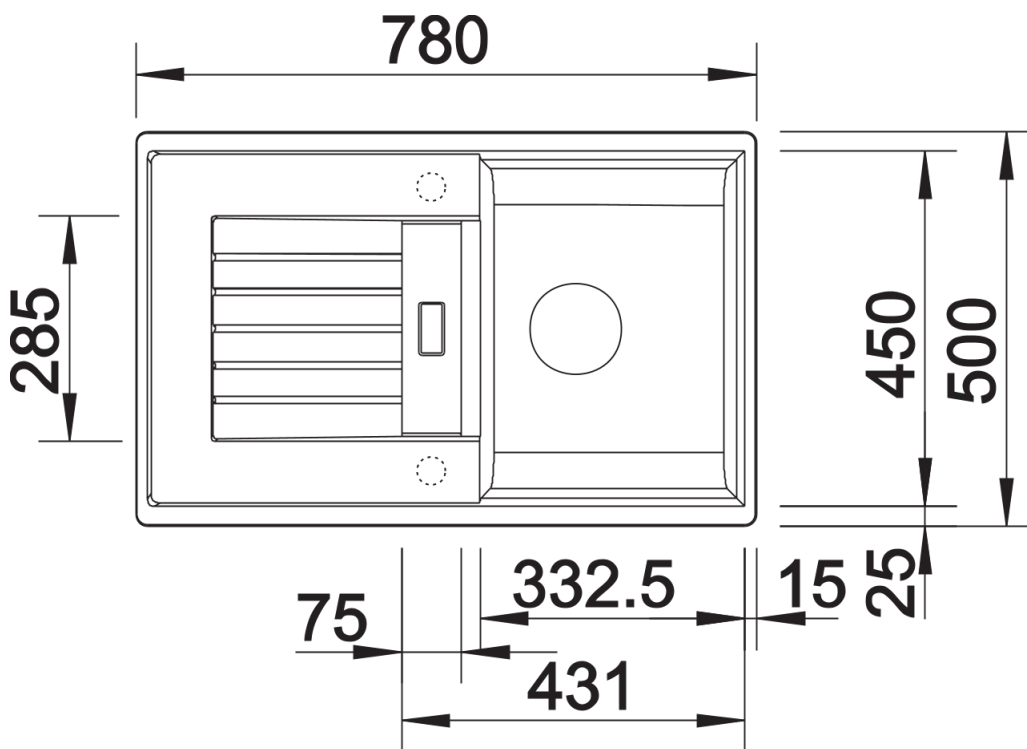

Produktdatenblatt ZIA 45 S

Art. Nr. 526012

Vorteil

- Modernes Design mit klarer Linienführung
- Geradlinige Aussenkontur, betont durch schmalen Rand
- Charakteristische Armaturbank, die als Rahmen die Abtropffläche vergrößert
- Geräumiges Becken für bequemes Arbeiten
- Komfortabler Zusatzausguss
- Klassische Beckenanordnung zum reversiblen Einbau

Farben

Verfügbare Farben

schwarz
anthrazit
vulkangrau
weiss
softweiss
cafe

SILGRANIT schwarz

Lieferumfang

- Ablaufgarnitur mit Raumsparrohr
- 3 1/2" Korbventil mit Ablassfernbedienung (Drehbetätigung)

Details

Aufsicht

Ausschnitt

Frontansicht

Seitenansicht