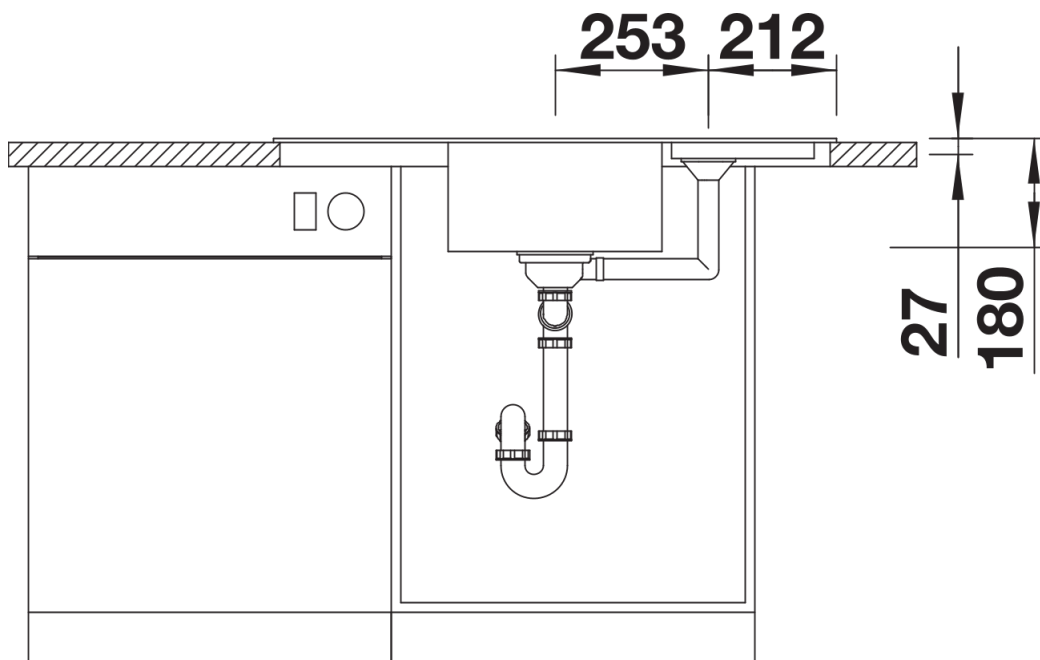

Produktdatenblatt ZIA 9 E

Art. Nr. 514750

Vorteil

- Modernes Design mit klarer Linienführung
- Symmetrischer Aufbau mit ausgewogenen Proportionen
- Sehr geräumiges, mittiges Becken mit kleinen Eckradien
- Kompakte Abtropffläche und vertiefte Ausgusszone
- Für Eck- und Zeileneinbau geeignet

Details

Aufsicht

Ausschnitt

Frontansicht

Seitenansicht