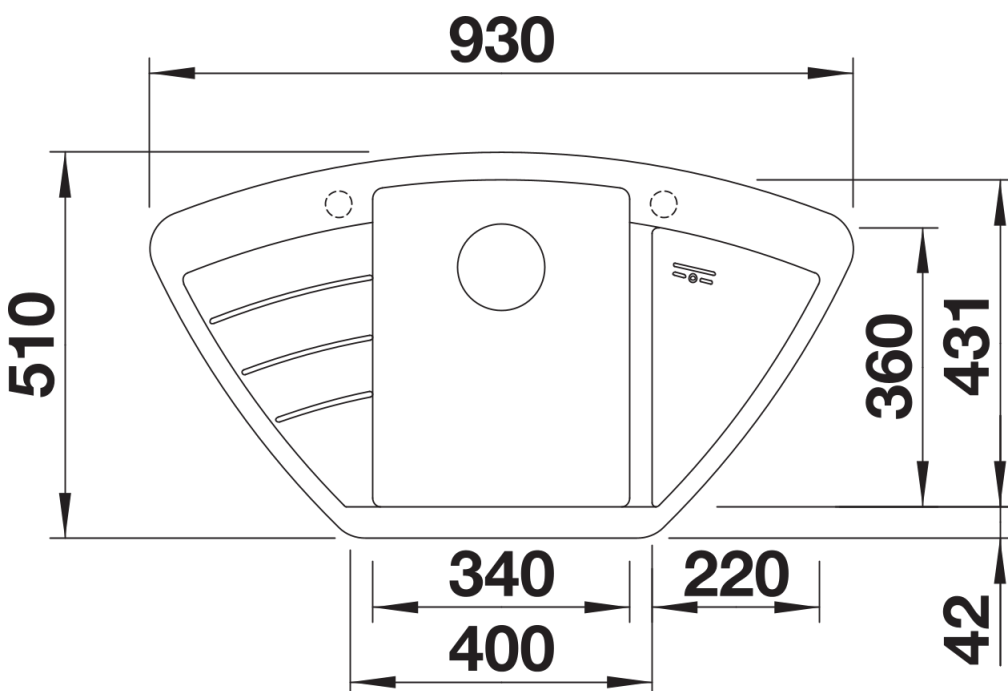

Produktdatenblatt ZIA 9 E

Art. Nr. 514750

Vorteil

- Modernes Design mit klarer Linienführung
- Symmetrischer Aufbau mit ausgewogenen Proportionen
- Sehr geräumiges, mittiges Becken mit kleinen Eckradien
- Kompakte Abtropffläche und vertiefte Ausgusszone
- Für Eck- und Zeileneinbau geeignet

Details

Aufsicht

Ausschnitt

Frontansicht

Seitenansicht