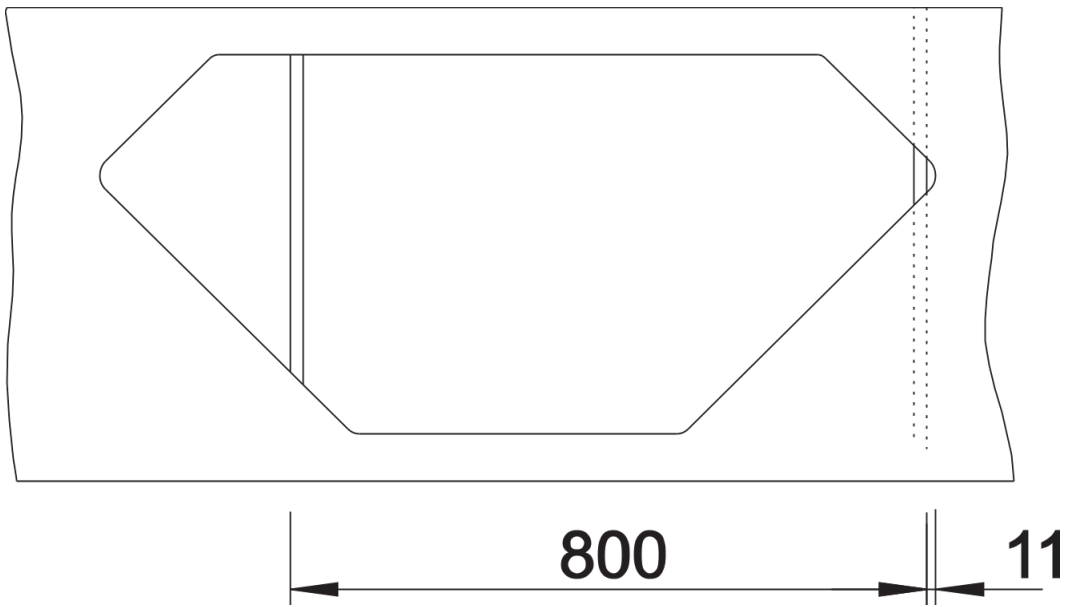

Produktdatenblatt ZIA 9 E

Art. Nr. 514750

Vorteil

- Modernes Design mit klarer Linienführung
- Symmetrischer Aufbau mit ausgewogenen Proportionen
- Sehr geräumiges, mittiges Becken mit kleinen Eckradien
- Kompakte Abtropffläche und vertiefte Ausgusszone
- Für Eck- und Zeileneinbau geeignet

Details

Aufsicht

Ausschnitt

Frontansicht

Seitenansicht