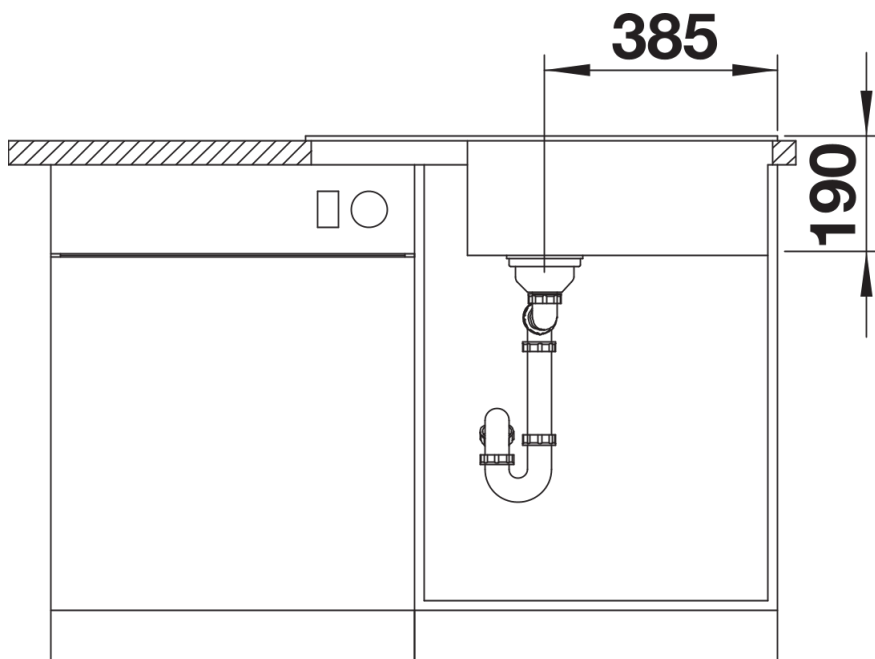

Farben

Verfügbare Farben

schwarz
anthrazit
vulkangrau
alumetallic
weiss
softweiss
cafe

SILGRANIT schwarz

Lieferumfang

- Ablaufgarnitur mit Raumsparrohr
- 3 1/2" Korbventil mit Abлаuffernbedienung (Drehbetätigung)

Details

Aufsicht

Ausschnitt

Frontansicht

Seitenansicht