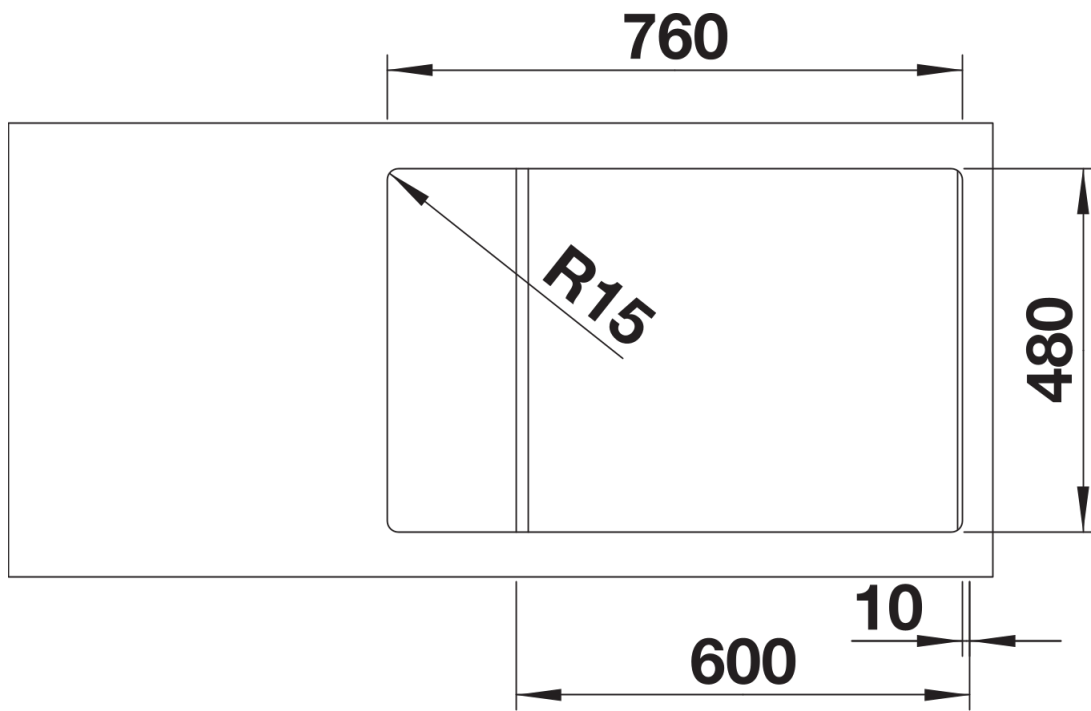

Produktdatenblatt ZIA XL 6 S Compact

Art. Nr. 526018

Vorteil

- Modernes Design mit klarer Linienführung
- Maximaler Spülkomfort durch extra grosses Becken
- Kompaktes Aussenmass durch verkürzte Abtropffläche
- Reversibel einbaubar

Details

Aufsicht

Ausschnitt

Frontansicht

Seitenansicht