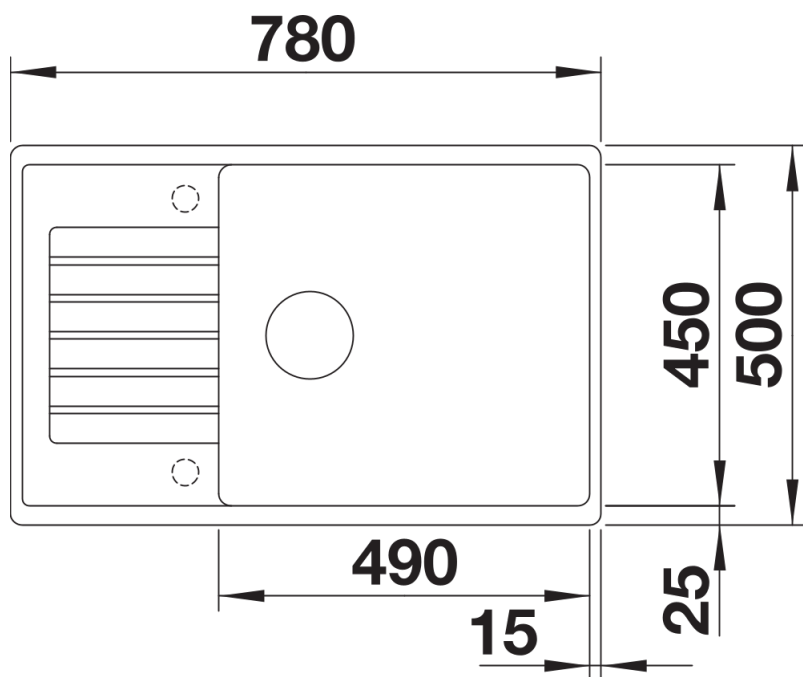

Farben

Verfügbare Farben

schwarz
anthrazit
vulkangrau
alumetallic
weiss
softweiss
cafe

SILGRANIT schwarz

Lieferumfang

- Ablaufgarnitur mit Raumsparrohr
- 3 1/2" Korbventil mit Abлаuffernbedienung (Drehbetätigung)

Details

Aufsicht

Ausschnitt

Frontansicht

Seitenansicht