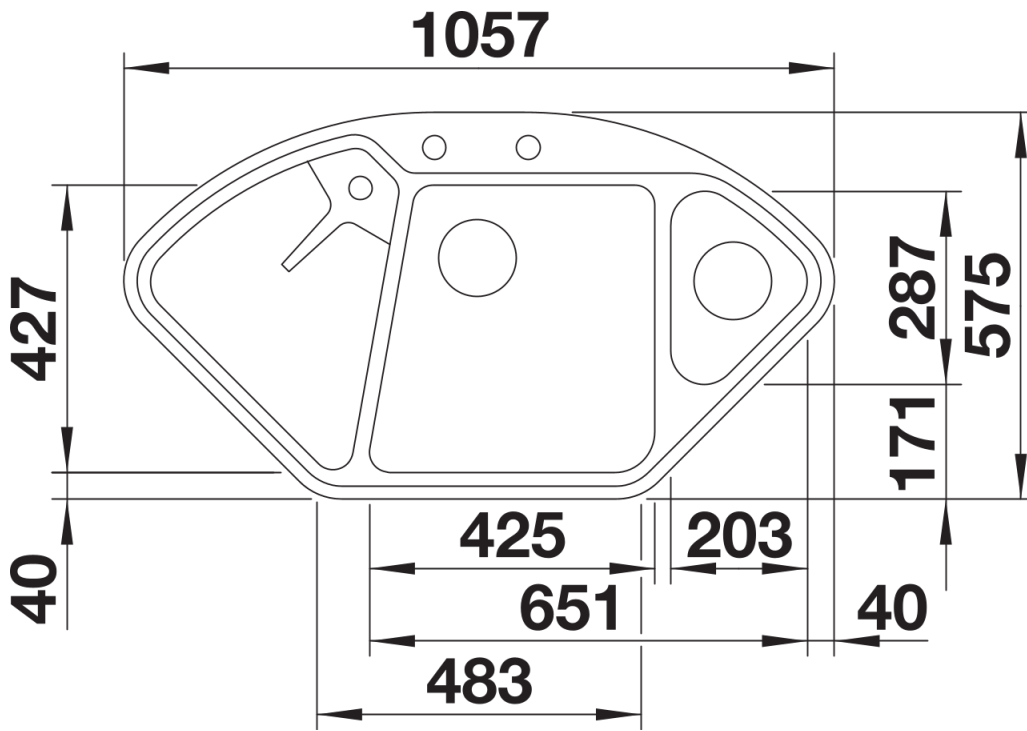

## Lieferumfang

---

- Multifunktionschale aus Edelstahl
- Ablaufgarnitur mit Raumsparrohr
- 2 x 3 ½" InFino-Korbventil mit Abлаuffernbedienung (Drehbetätigung) für das Hauptbecken

232585 - Multifunktionsschale aus Edelstahl

## Details

---

Aufsicht

Ausschnitt

Frontansicht

Seitenansicht