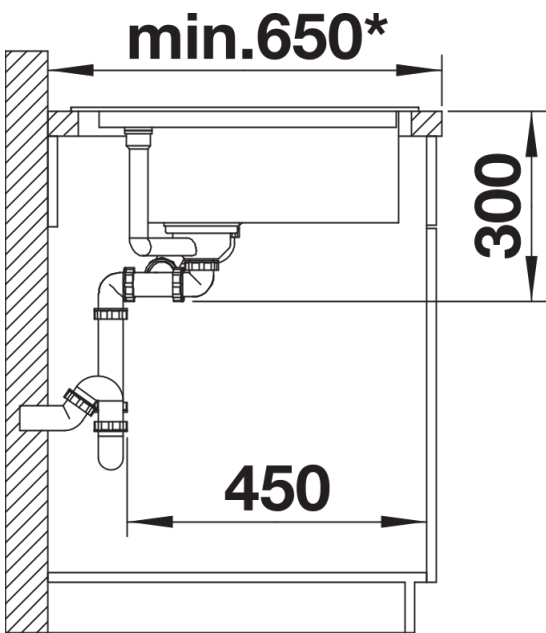

Seitenansicht