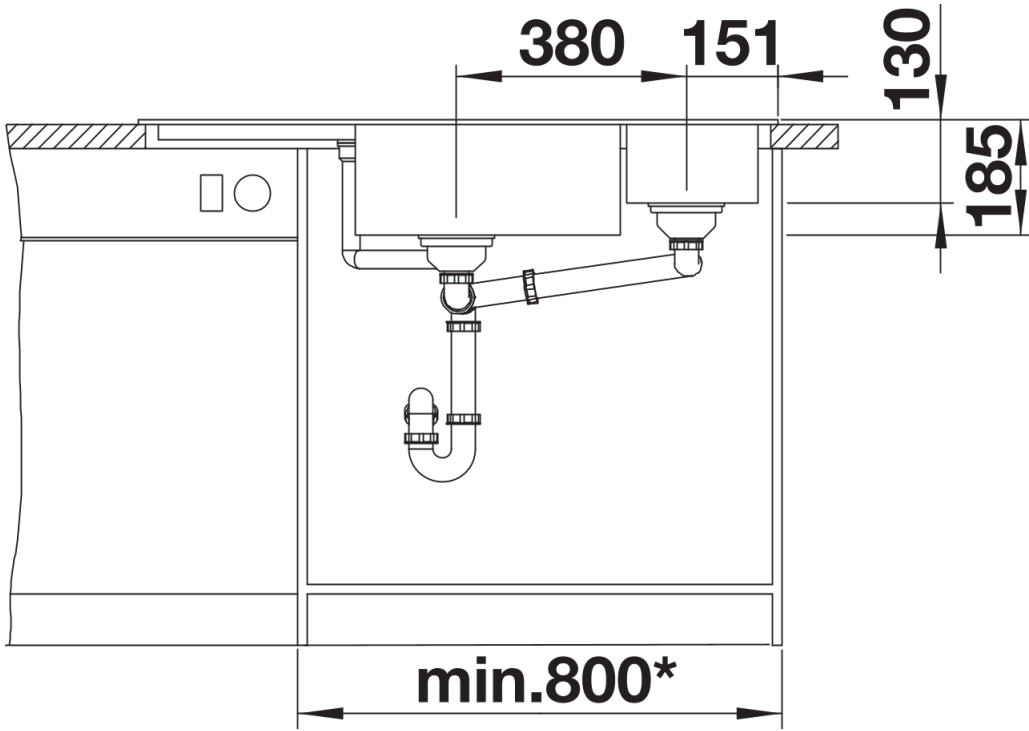

## Lieferumfang

---

- Multifunktionschale aus Edelstahl
- Ablaufgarnitur mit Raumsparrohr
- 2 x 3 ½" InFino-Korbventil mit Abлаuffernbedienung (Drehbetätigung) für das Hauptbecken

232585 - Multifunktionsschale aus Edelstahl

## Details

---

Aufsicht

Ausschnitt

Frontansicht

Seitenansicht