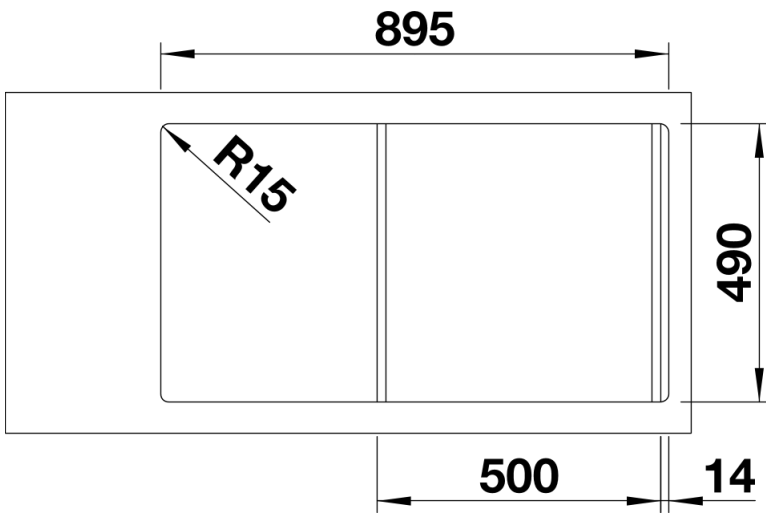

224629 - Schneidbrett aus Sicherheitsglas in schwarz 367 x 375 mm

Details

Aufsicht

Ausschnitt

Frontansicht

Seitenansicht