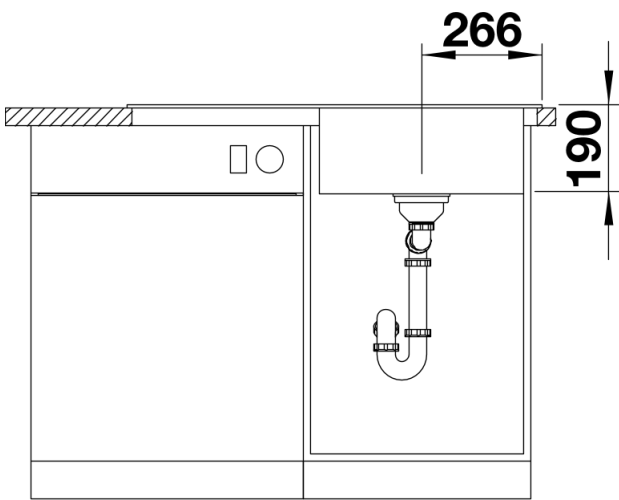

224629 - Schneidbrett aus Sicherheitsglas in schwarz 367 x 375 mm

Details

Aufsicht

Ausschnitt

Frontansicht

Seitenansicht