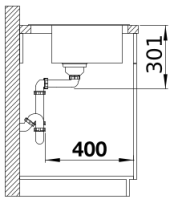

224629 - Schneidbrett aus Sicherheitsglas in schwarz 367 x 375 mm

Details

Aufsicht

Ausschnitt

Frontansicht

Seitenansicht