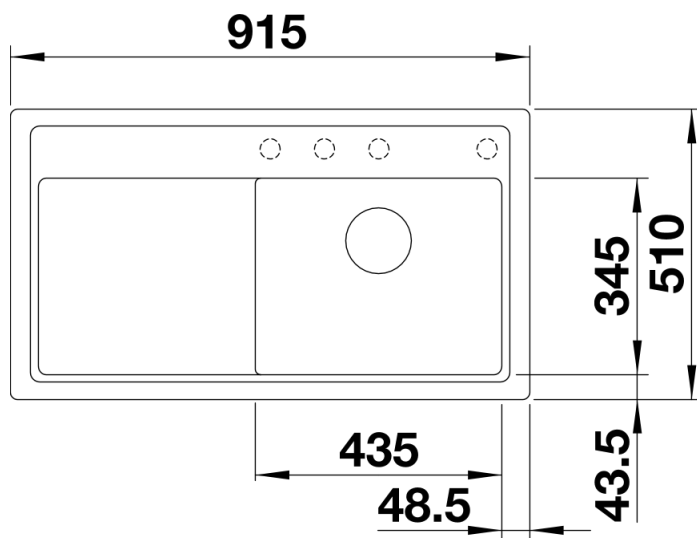

224629 - Schneidbrett aus Sicherheitsglas in schwarz 367 x 375 mm

Details

Aufsicht

Ausschnitt

Frontansicht

Seitenansicht