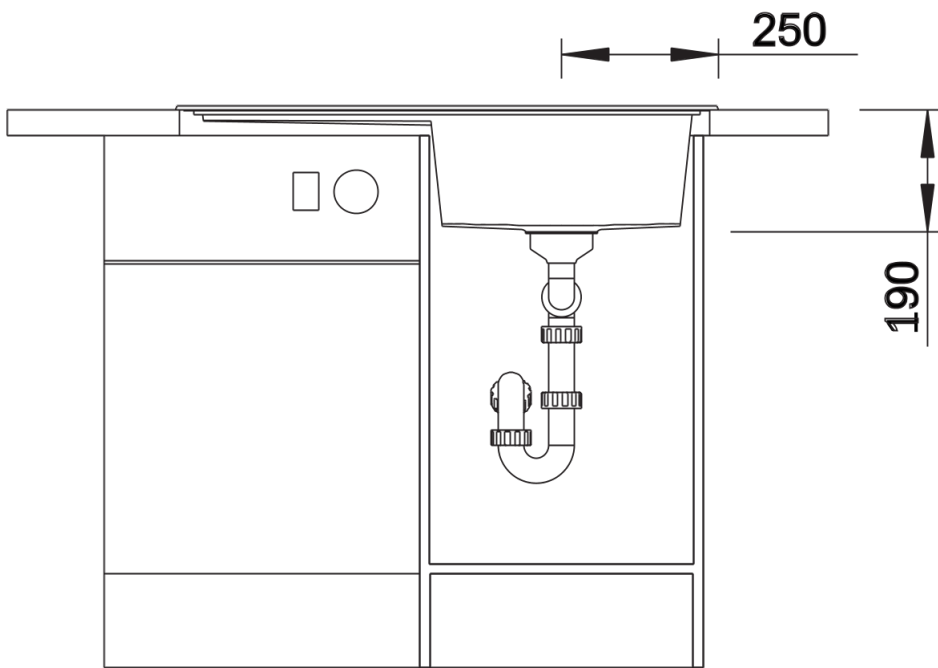

Farben

Verfügbare Farben

schwarz
anthrazit
felsgrau
vulkangrau
weiss
softweiss
tartufo
cafe

SILGRANIT schwarz

Lieferumfang

- Ablaufgarnitur mit Raumsparrohr
- 3 ½" InFino-Korbventil mit Abllauffernbedienung (Drehbetätigung)

Details

Aufsicht

Ausschnitt

Frontansicht

Seitenansicht