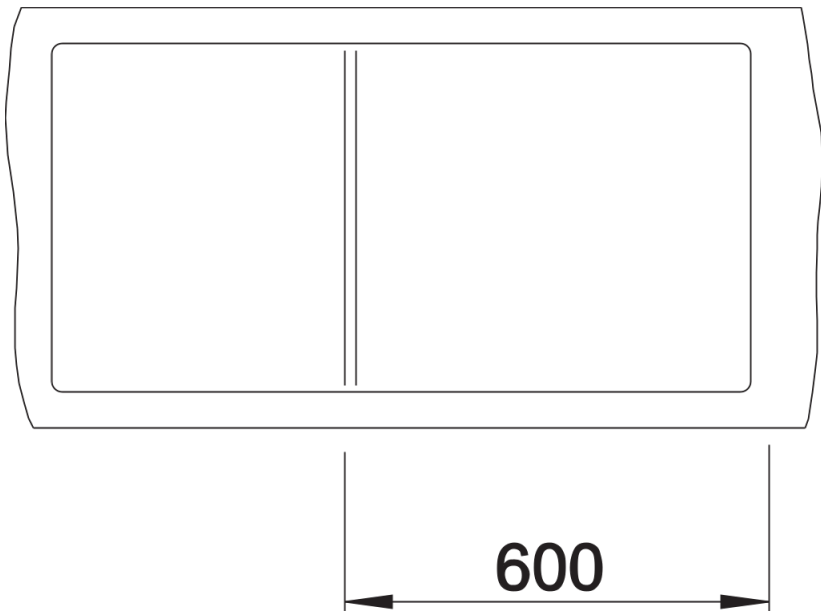

Produktdatenblatt ZENAR XL 6 S-F

Art. Nr. 523903

Vorteil

- Besonders grosses Becken, geräumige Abtropffläche
- Durchgehende Armaturbank bietet viel Platz
- Funktionsebene mit fließendem Übergang zur Abtropffläche
- Funktionales Zubehör optional erhältlich
- Hochwertige Ausstattung mit Ablassfernbedienung, Überlauf C-overflow und Ablaufsystem InFino – elegant integriert und besonders pflegeleicht
- Flächenbündige Ausführung

Farben

Verfügbare Farben

schwarz
anthrazit
felsgrau
vulkangrau
weiss
softweiss
cafe

SILGRANIT felsgrau

Planungshinweise

- Ausschnitt-Daten für alle Einbauverfahren finden Sie in unserem Internet-Download
- Flächenbündiger Einbau

Lieferumfang

- Ablaufgarnitur mit Raumsparrohr
- 3 ½" InFino-Korbventil mit Abлаuffernbedienung (Drehbetätigung)

Details

Aufsicht

Ausschnitt

Frontansicht

Seitenansicht