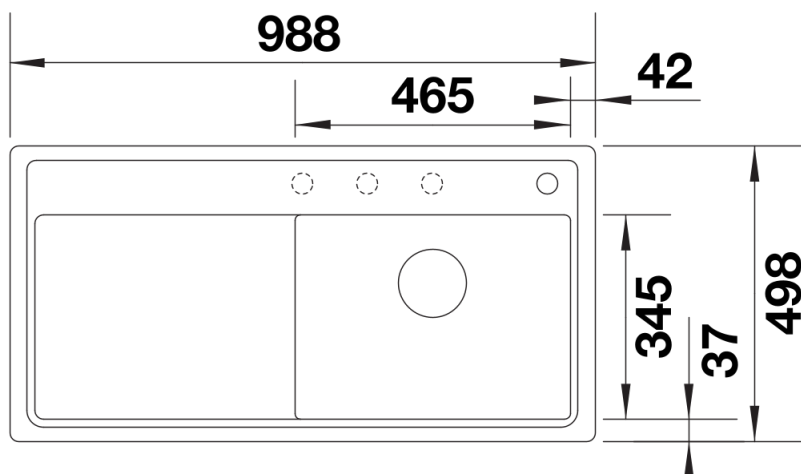

Farben

Verfügbare Farben

schwarz
anthrazit
felsgrau
vulkangrau
weiss
softweiss
cafe

SILGRANIT felsgrau

Planungshinweise

- Ausschnitt-Daten für alle Einbauverfahren finden Sie in unserem Internet-Download
- Flächenbündiger Einbau

Lieferumfang

- Ablaufgarnitur mit Raumsparrohr
- 3 ½" InFino-Korbventil mit Abлаuffernbedienung (Drehbetätigung)

Details

Aufsicht

Ausschnitt

Frontansicht

Seitenansicht