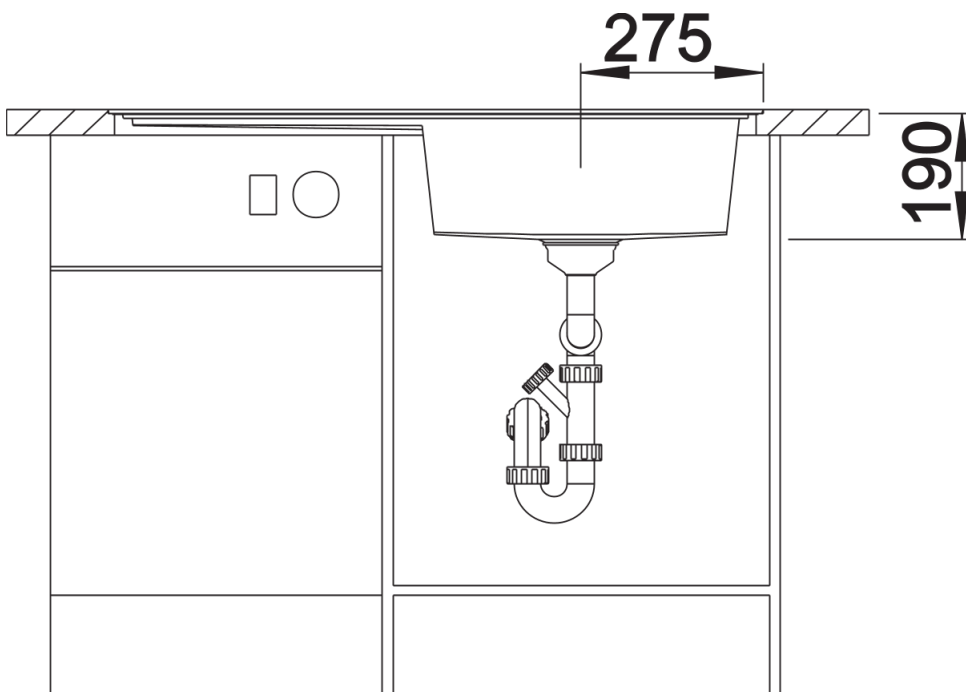

Lieferumfang

- Ablaufgarnitur mit Raumsparrohr
- 3 ½" InFino-Korbventil mit Abлаuffernbedienung (Drehbetätigung)

Details

Aufsicht

Ausschnitt

Frontansicht

Seitenansicht