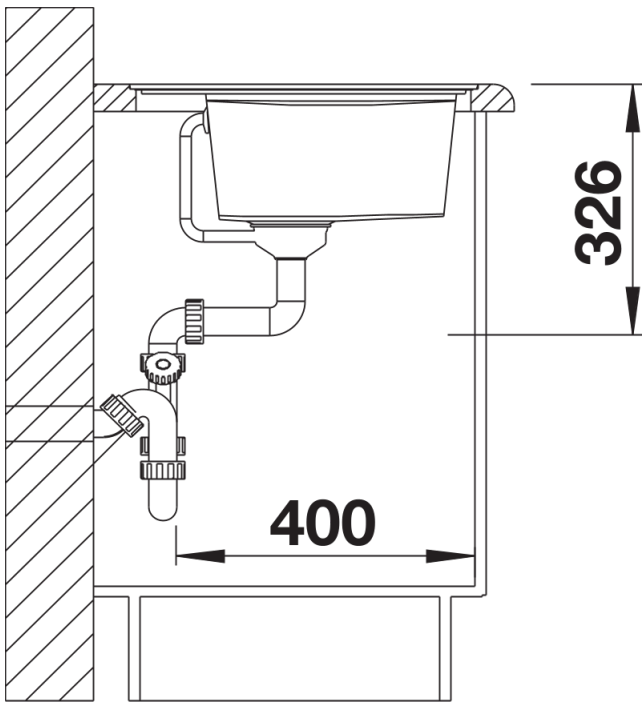

Lieferumfang

- Ablaufgarnitur mit Raumsparrohr
- 3 ½" InFino-Korbventil mit Abлаuffernbedienung (Drehbetätigung)

Details

Aufsicht

Ausschnitt

Frontansicht

Seitenansicht