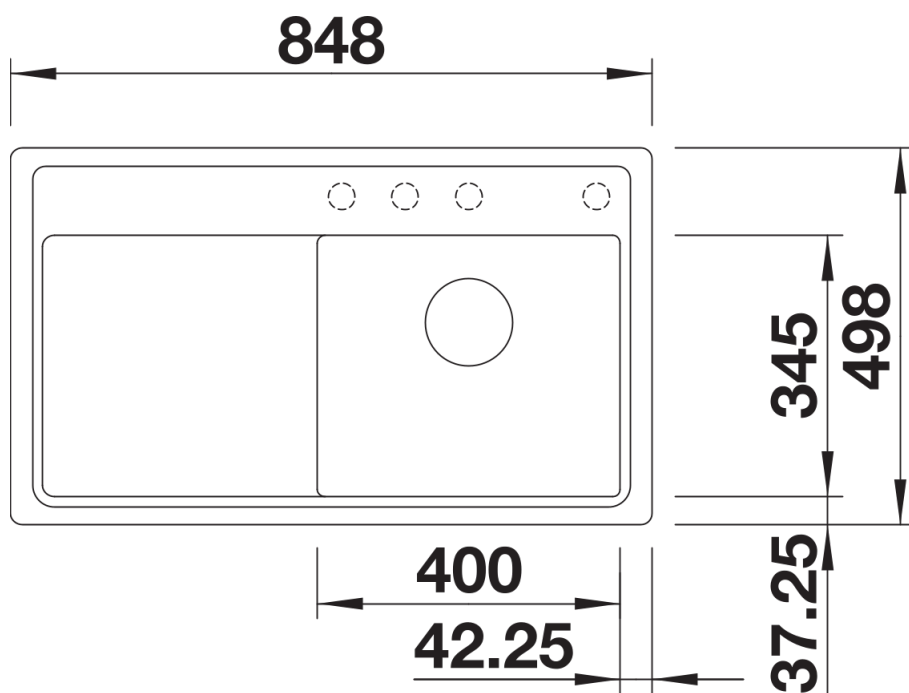

Farben

Verfügbare Farben

schwarz
anthrazit
felsgrau
alumetallic
weiss
jasmin
cafe

SILGRANIT schwarz

Planungshinweise

- ⌀ = vorgefräste Bohrungen zum Durchschlagen

Lieferumfang

- Ablaufgarnitur mit Raumsparrohr
- 3 ½" InFino-Korbventil mit Abлаuffernbedienung (Drehbetätigung)

Details

Aufsicht

Ausschnitt

Frontansicht

Seitenansicht