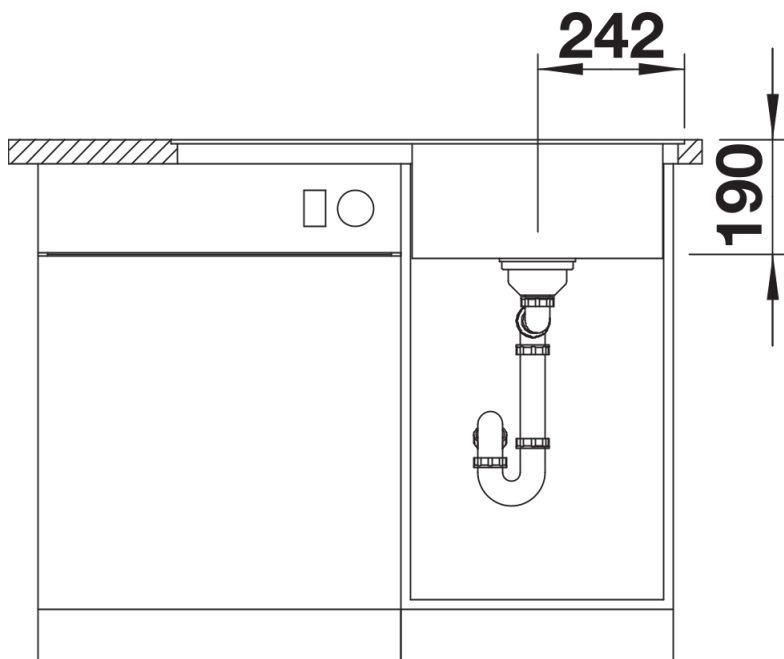

Farben

Verfügbare Farben

schwarz
anthrazit
felsgrau
alumetallic
weiss
jasmin
cafe

SILGRANIT schwarz

Planungshinweise

- ⌀ = vorgefräste Bohrungen zum Durchschlagen

Lieferumfang

- Ablaufgarnitur mit Raumsparrohr
- 3 ½" InFino-Korbventil mit Abлаuffernbedienung (Drehbetätigung)

Details

Aufsicht

Ausschnitt

Frontansicht

Seitenansicht