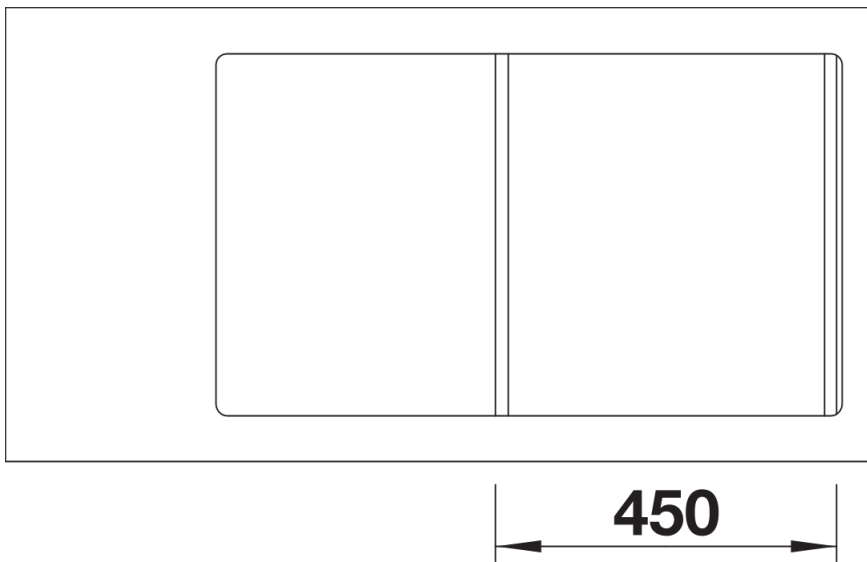

Produktdatenblatt ZENAR 45 S-F

Art. Nr. 526043

Vorteil

- Besonders grosses Becken, geräumige Abtropffläche
- Durchgehende Armaturbank bietet viel Platz
- Funktionsebene mit fließendem Übergang zur Abtropffläche
- Funktionales Zubehör optional erhältlich
- Hochwertige Ausstattung mit Ablassfernbedienung, Überlauf C-overflow und Ablaufsystem InFino – elegant integriert und besonders pflegeleicht
- Flächenbündige Ausführung

Farben

Verfügbare Farben

schwarz
anthrazit
felsgrau
alumetallic
weiss
jasmin
cafe

SILGRANIT schwarz

Planungshinweise

- ⌀ = vorgefräste Bohrungen zum Durchschlagen

Lieferumfang

- Ablaufgarnitur mit Raumsparrohr
- 3 ½" InFino-Korbventil mit Abлаuffernbedienung (Drehbetätigung)

Details

Aufsicht

Ausschnitt

Frontansicht

Seitenansicht