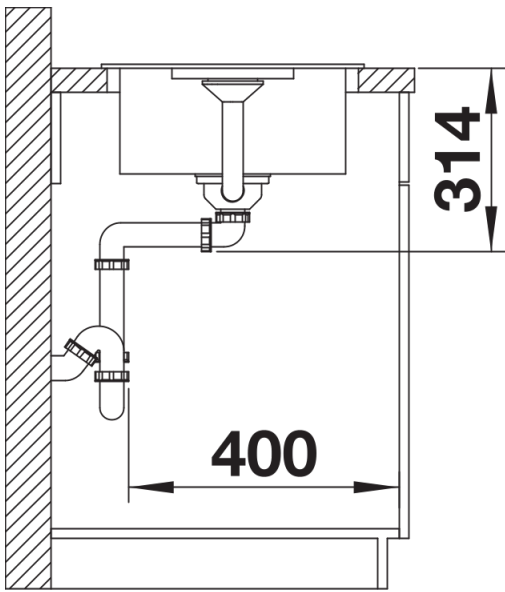

Produktdatenblatt FAVUM XL 6 S

Art. Nr. 526082

Vorteil

- Zeitlose, funktionale Gestaltung mit klarer Linienführung
- Extra grosses Becken und grosse Abtropffläche mit harmonisch integriertem Überlauf
- Enge Beckenradien für grösstmögliches Füllvolumen
- Maximale Nutzung bei geringem Platzbedarf von 86 x 43,5 cm
- Reversibel einbaubar

Farben

Verfügbare Farben

schwarz
anthrazit
vulkangrau
weiss
softweiss
cafe

SILGRANIT schwarz

Lieferumfang

- Ablaufgarnitur mit Raumsparrohr
- 3 1/2" Korbventil

Details

Aufsicht

Ausschnitt

Frontansicht

Seitenansicht