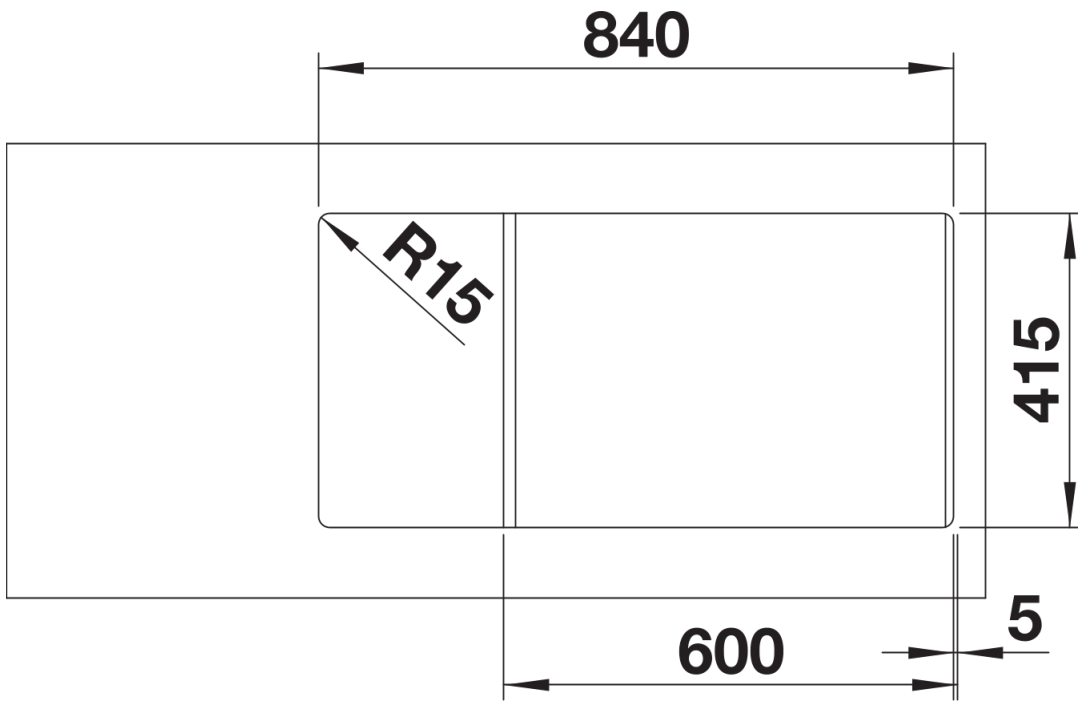

Produktdatenblatt FAVUM XL 6 S

Art. Nr. 526082

Vorteil

- Zeitlose, funktionale Gestaltung mit klarer Linienführung
- Extra grosses Becken und grosse Abtropffläche mit harmonisch integriertem Überlauf
- Enge Beckenradien für grösstmögliches Füllvolumen
- Maximale Nutzung bei geringem Platzbedarf von 86 x 43,5 cm
- Reversibel einbaubar

Ausschnitt

Frontansicht

Seitenansicht