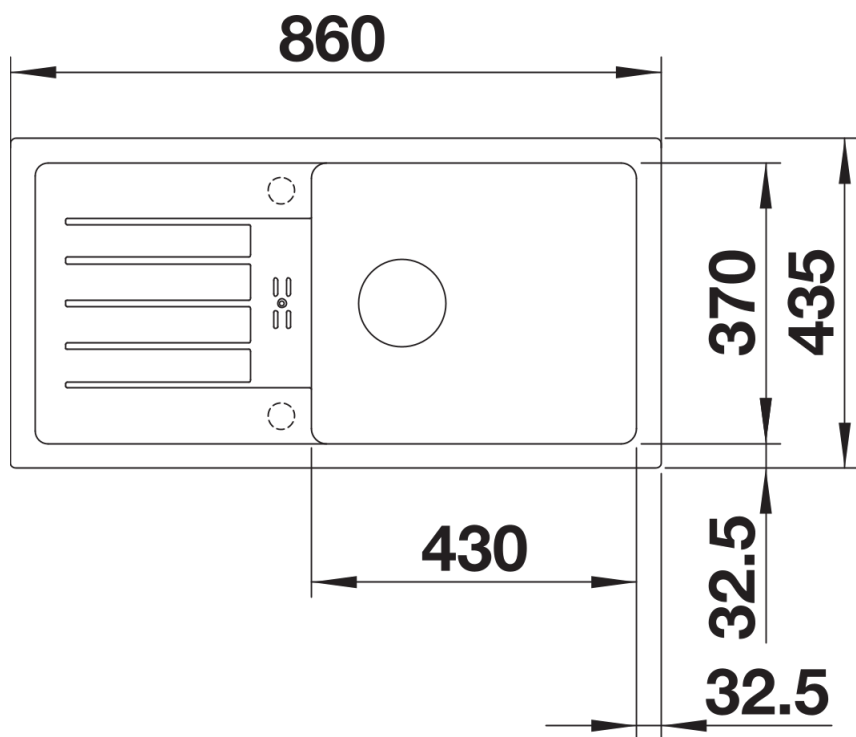

Produktdatenblatt FAVUM XL 6 S

Art. Nr. 526082

Vorteil

- Zeitlose, funktionale Gestaltung mit klarer Linienführung
- Extra grosses Becken und grosse Abtropffläche mit harmonisch integriertem Überlauf
- Enge Beckenradien für grösstmögliches Füllvolumen
- Maximale Nutzung bei geringem Platzbedarf von 86 x 43,5 cm
- Reversibel einbaubar

Farben

Verfügbare Farben

schwarz
anthrazit
vulkangrau
weiss
softweiss
cafe

SILGRANIT schwarz

Lieferumfang

- Ablaufgarnitur mit Raumsparrohr
- 3 1/2" Korbventil

Details

Aufsicht

Ausschnitt

Frontansicht

Seitenansicht