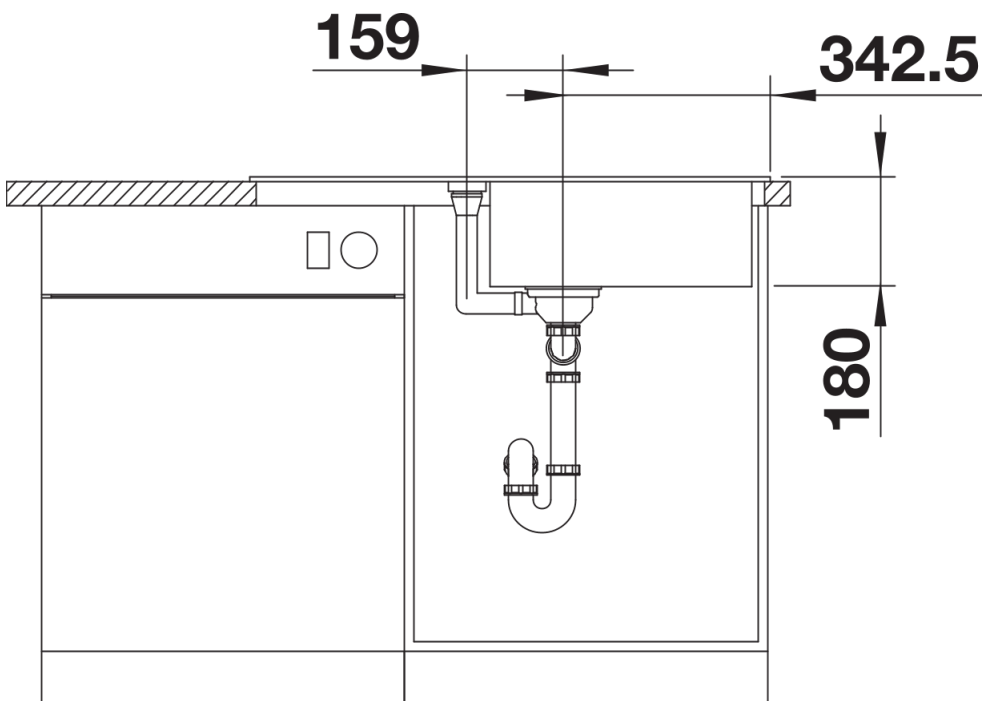

Produktdatenblatt FAVUM XL 6 S

Art. Nr. 526082

Vorteil

- Zeitlose, funktionale Gestaltung mit klarer Linienführung
- Extra grosses Becken und grosse Abtropffläche mit harmonisch integriertem Überlauf
- Enge Beckenradien für grösstmögliches Füllvolumen
- Maximale Nutzung bei geringem Platzbedarf von 86 x 43,5 cm
- Reversibel einbaubar

Farben

Verfügbare Farben

schwarz
anthrazit
vulkangrau
weiss
softweiss
cafe

SILGRANIT schwarz

Lieferumfang

- Ablaufgarnitur mit Raumsparrohr
- 3 1/2" Korbventil

Details

Aufsicht

Ausschnitt

Frontansicht

Seitenansicht