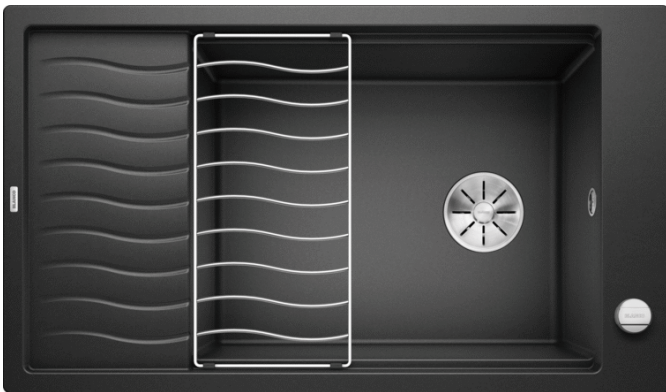

Couleurs offertes:

anthracite
gris rocher
alumetal
gris perle
blanc
jasmin
truffe
café

SILGRANIT anthracite