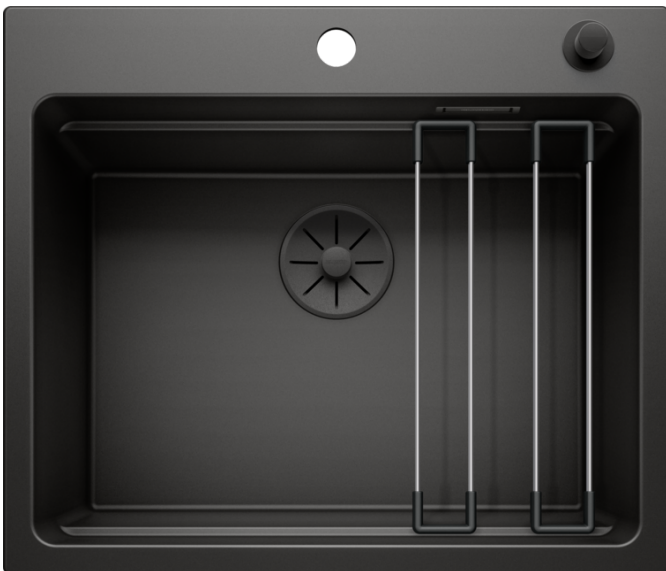

## Fiche technique ETAGON 6 Black Edition

SKU 526339

### Avantages

---

- Look harmonieux pour des cuisines modernes
- Haute qualité en noir mat d'une beauté intemporelle (automatique, C-overflow et système d'évacuation InFino)
- Cuve généreuse avec fonctionnalités supplémentaires
- La marche intégrée offre un niveau de travail supplémentaire
- Un concept de système astucieux avec les rails polyvalents ETAGON

### Couleurs

---

Couleurs offertes:  
noir

SILGRANIT noir

## Ce qui est inclus

---

- 2 rails ETAGON en inox
- système d'écoulement compact avec bonde à panier Ø 90 mm InFino avec commande de vidage automatique (pop-up)

239975 - Set de bonde et trop-plein noir mat, cuve simple