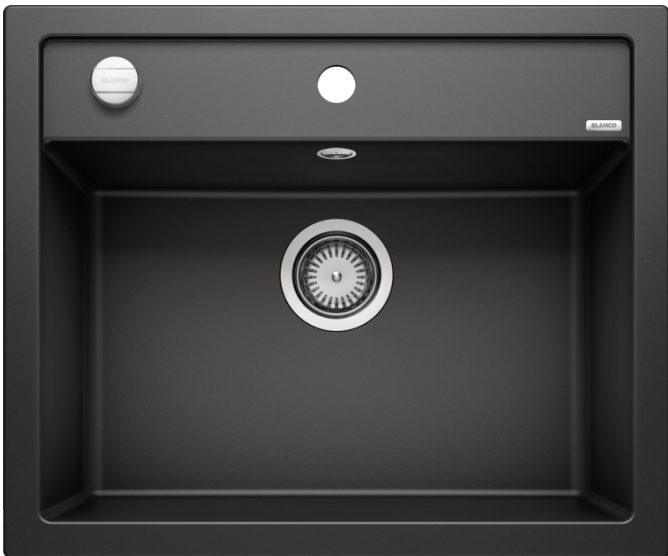

Fiche technique DALAGO 6

SKU 525873

Avantages

- Grande cuve pour plus de confort avec trop-plein intégré
- Grande plage de robinetterie pour distributeur de savon liquide
- Egalement disponible en version encastrément à fleur

Couleurs

Couleurs offertes:

- noir
- anthracite
- gris rocher
- alumetal
- gris perle
- blanc
- jasmin
- truffe
- café

SILGRANIT noir

Ce qui est inclus

- Bonde à panier Ø 90 mm automatique inox

Détails
