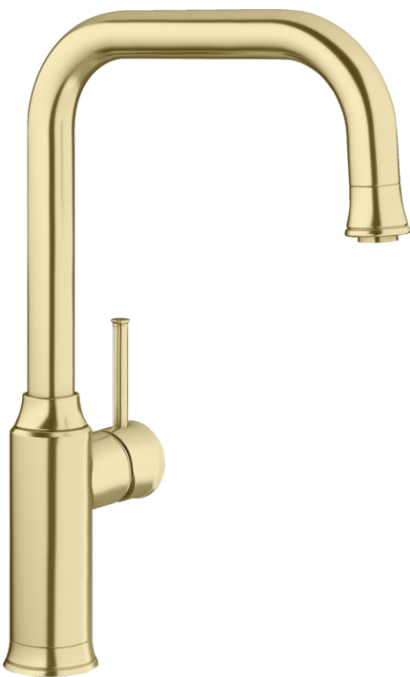

Fiche technique LIVIA-S

SKU 526687

Avantages

- Combinaison d'un design moderne et d'éléments classiques
- Tirettes et distributeurs de savon assortis disponibles en option
- Différentes finitions de surface disponibles
- Haut bec avec douchette extractible

Couleurs

Couleurs offertes:
satin gold

PVD satin gold

Ce qui est inclus

- Bec orientable à 190° pour un plus grand rayon d'action
- Percement Ø 35 mm nécessaire
- Cartouche à disques céramiques
- Mousseur métal
- Flexible de douchette gainé nylon
- Contrepoids sur le flexible de douchette pour faciliter sa retraction
- Flexibles de raccordement d'une longueur de 500 mm et écrou 3/8"
- Régulateur de jet breveté/jet cascade réduisant nettement l'entartrage
- Plaque stabilisatrice augmentant la stabilité du robinet lors de l'encastrement dans les éviers en inox
- Équipé de série d'un clapet anti-retour, donc sûr en matière de retours d'eau suivant la norme EN 1717