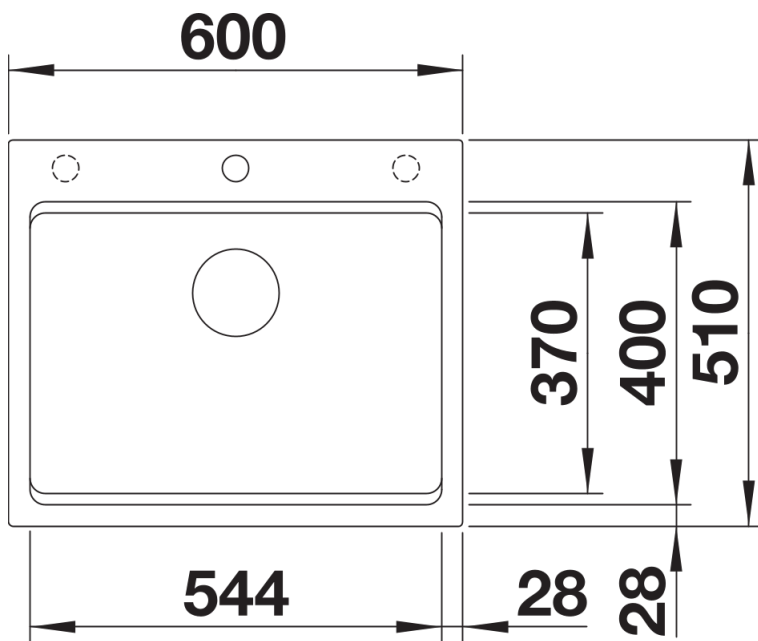

产品信息表 ETAGON 6

产品货号 525890

优势

- 大容量功能分层水槽，具备水槽中心的功能
- 一体式支撑边缘，打造一个新的功能层
- 创新的系统化理念，应用多样的ETAGON 搁架
- 配备优质配件：C-overflow 隐形溢水口和InFino 下水提篮 - 优雅嵌入且易打理
- 台上盆水槽，配优雅且超薄的水槽边缘及一体式龙头安装区域

颜色

可选颜色

尊曜黑
沥青色
火岩灰
白色

花岗岩 SILGRANIT 尊曜黑

供货范围

- 两根 ETAGON 不锈钢搁架，下水组件 带水管，3.5英寸 InFino 下水提篮

234164 - 2 x ETAGON 搁架

细节

俯视图

开孔

正视图

侧视图