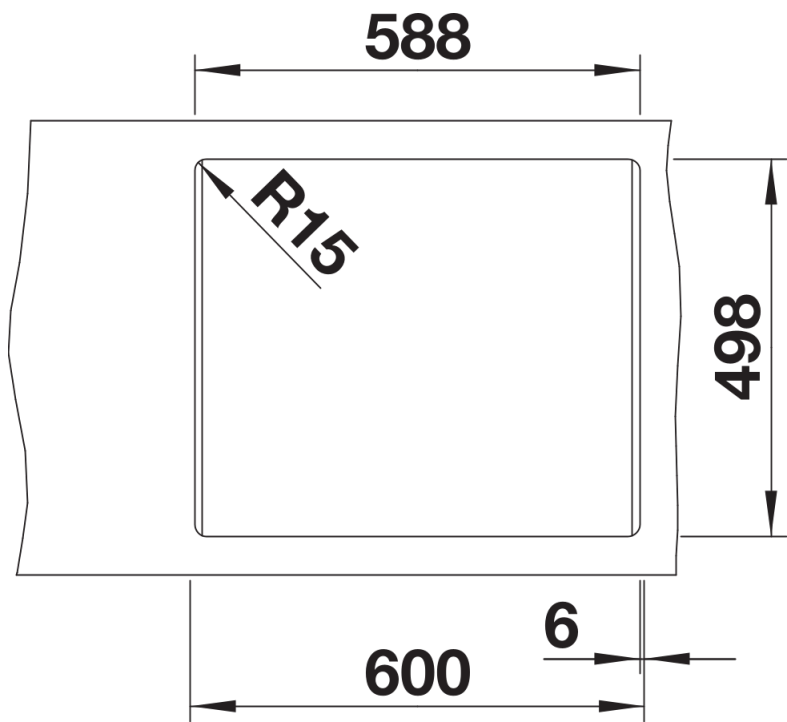

供货范围

- 两根 ETAGON 不锈钢搁架，下水组件 带水管，3.5英寸 InFino 下水提篮

234164 - 2 x ETAGON 搁架

细节

俯视图

开孔

正视图

侧视图