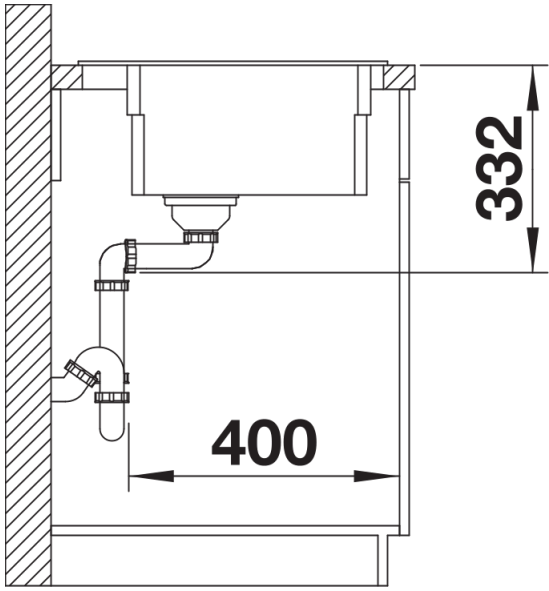

供货范围

- 两根 ETAGON 不锈钢搁架，下水组件 带水管，3.5英寸 InFino 下水提篮

234164 - 2 x ETAGON 搁架

细节

俯视图

开孔

正视图

侧视图