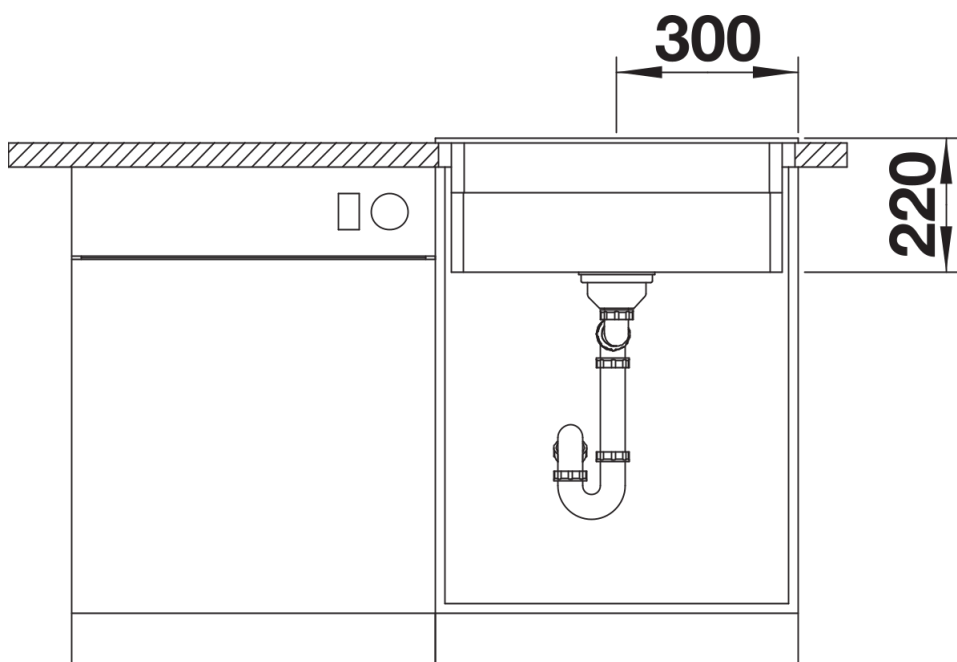

产品信息表 ETAGON 6

产品货号 525890

优势

- 大容量功能分层水槽，具备水槽中心的功能
- 一体式支撑边缘，打造一个新的功能层
- 创新的系统化理念，应用多样的ETAGON 搁架
- 配备优质配件：C-overflow 隐形溢水口和InFino 下水提篮 - 优雅嵌入且易打理
- 台上盆水槽，配优雅且超薄的水槽边缘及一体式龙头安装区域

颜色

可选颜色

尊曜黑
沥青色
火岩灰
白色

花岗岩 SILGRANIT 尊曜黑

供货范围

- 两根 ETAGON 不锈钢搁架，下水组件 带水管，3.5英寸 InFino 下水提篮

234164 - 2 x ETAGON 搁架

细节

俯视图

开孔

正视图

侧视图