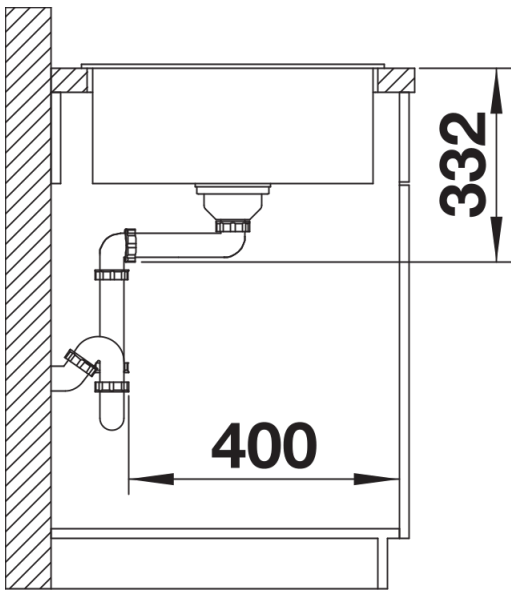

设计信息

- 采用台下式安装方式时，需使用到特殊的固定件。

供货范围

- 下水组件 带水管，3.5英寸提篮，配旋钮式台控

细节

俯视图

开孔

正视图

侧视图