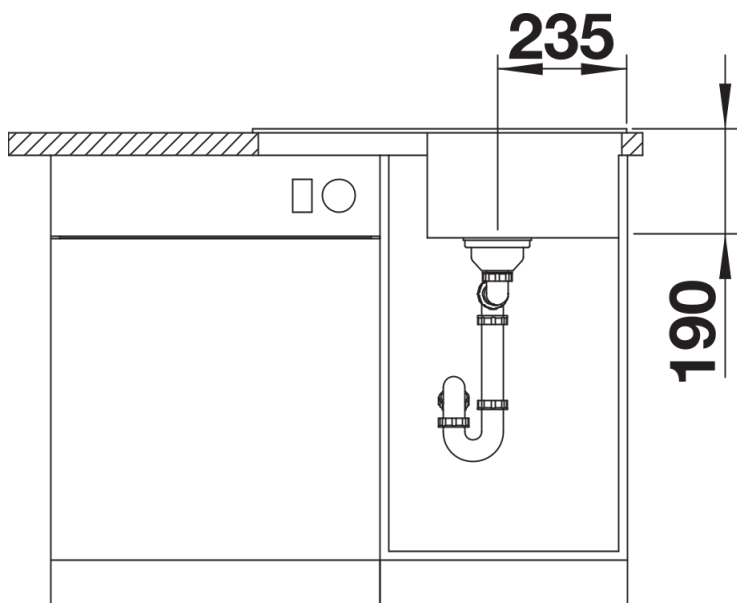

产品信息表 ZIA 45 S Compact

产品货号 526008

优势

- 线条简洁流畅，外观时尚
- 兼具功能性、方便性的操作空间
- 缩窄的沥水板使整个水槽看上去更紧凑
- 盆可左右对换，更多安装选择

颜色

可选颜色

- 沥青色
- 铝金属色
- 白色
- 明黄色
- 咖啡色
- 黑色

花岗岩 SILGRANIT 黑色

设计信息

- 采用台下式安装方式时，需使用到特殊的固定件。

供货范围

- 下水组件 带水管，3.5英寸提篮，配旋钮式台控

细节

俯视图

开孔

正视图

侧视图