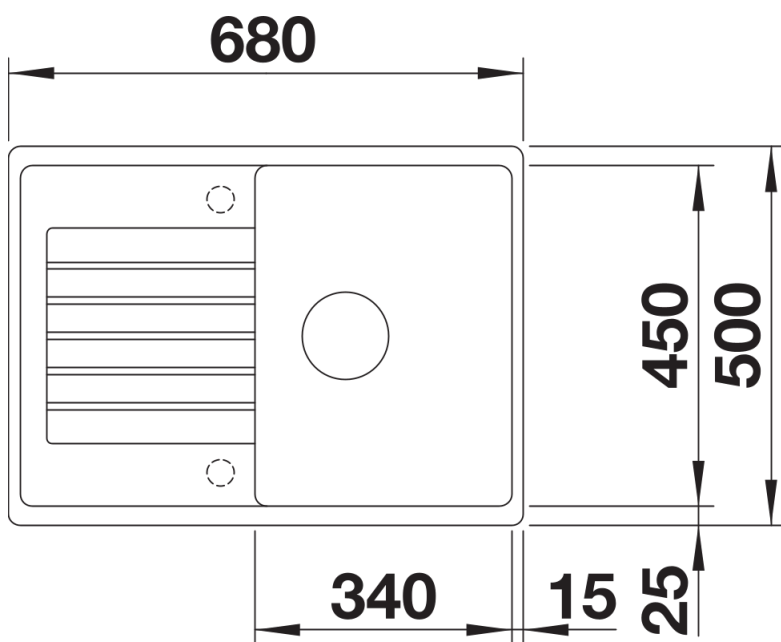

产品信息表 ZIA 45 S Compact

产品货号 526008

优势

- 线条简洁流畅，外观时尚
- 兼具功能性、方便性的操作空间
- 缩窄的沥水板使整个水槽看上去更紧凑
- 盆可左右对换，更多安装选择

颜色

可选颜色

- 沥青色
- 铝金属色
- 白色
- 明黄色
- 咖啡色
- 黑色

花岗岩 SILGRANIT 黑色

设计信息

- 采用台下式安装方式时，需使用到特殊的固定件。

供货范围

- 下水组件 带水管，3.5英寸提篮，配旋钮式台控

细节

俯视图

开孔

正视图

侧视图