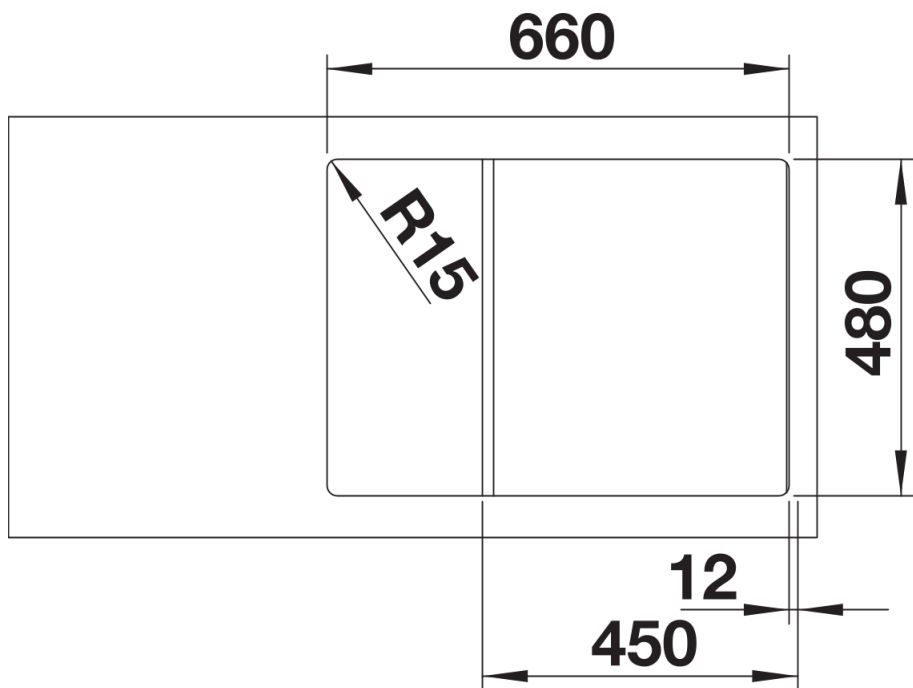

产品信息表 ZIA 45 S Compact

产品货号 526008

优势

- 线条简洁流畅，外观时尚
- 兼具功能性、方便性的操作空间
- 缩窄的沥水板使整个水槽看上去更紧凑
- 盆可左右对换，更多安装选择

颜色

可选颜色

- 沥青色
- 铝金属色
- 白色
- 明黄色
- 咖啡色
- 黑色

花岗岩 SILGRANIT 黑色

设计信息

- 采用台下式安装方式时，需使用到特殊的固定件。

供货范围

- 下水组件 带水管，3.5英寸提篮，配旋钮式台控

细节

俯视图

开孔

正视图

侧视图