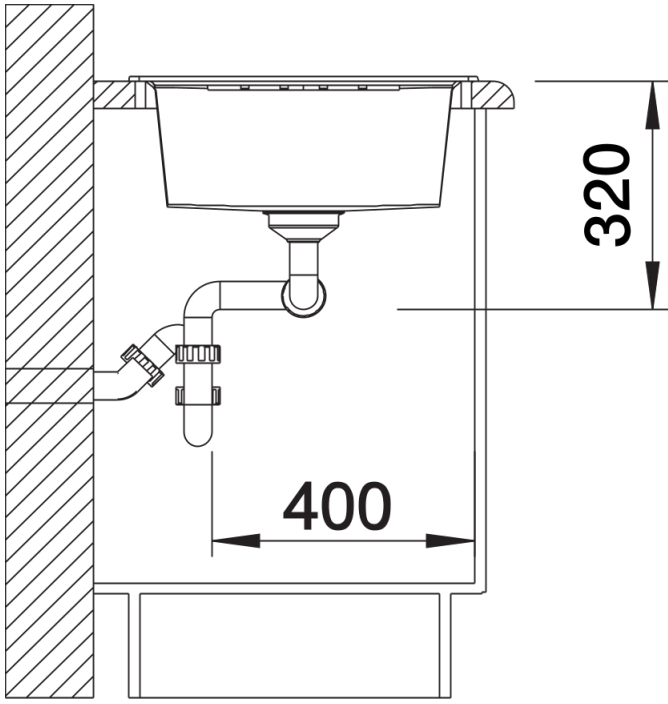

## 供货范围

---

- 下水组件 带水管，两个3.5英寸 InFino 下水提篮

## 细节

---

俯视图

开孔

正视图

侧视图