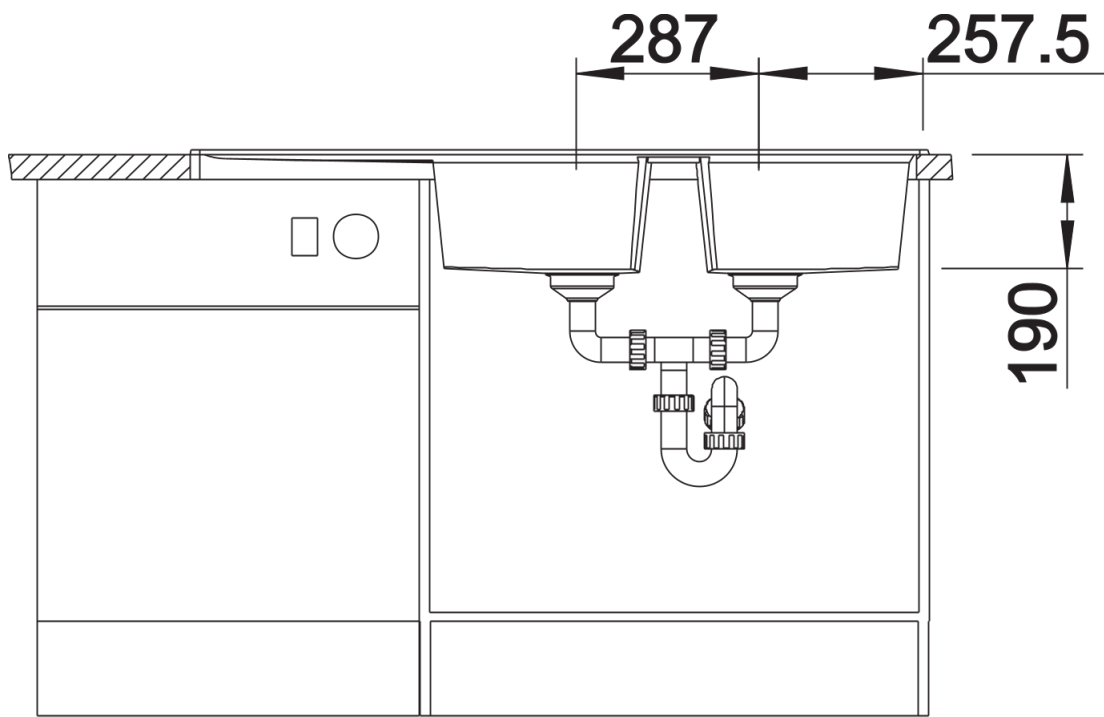

## 供货范围

---

- 下水组件 带水管，两个3.5英寸 InFino 下水提篮

## 细节

---

俯视图

开孔

正视图

侧视图