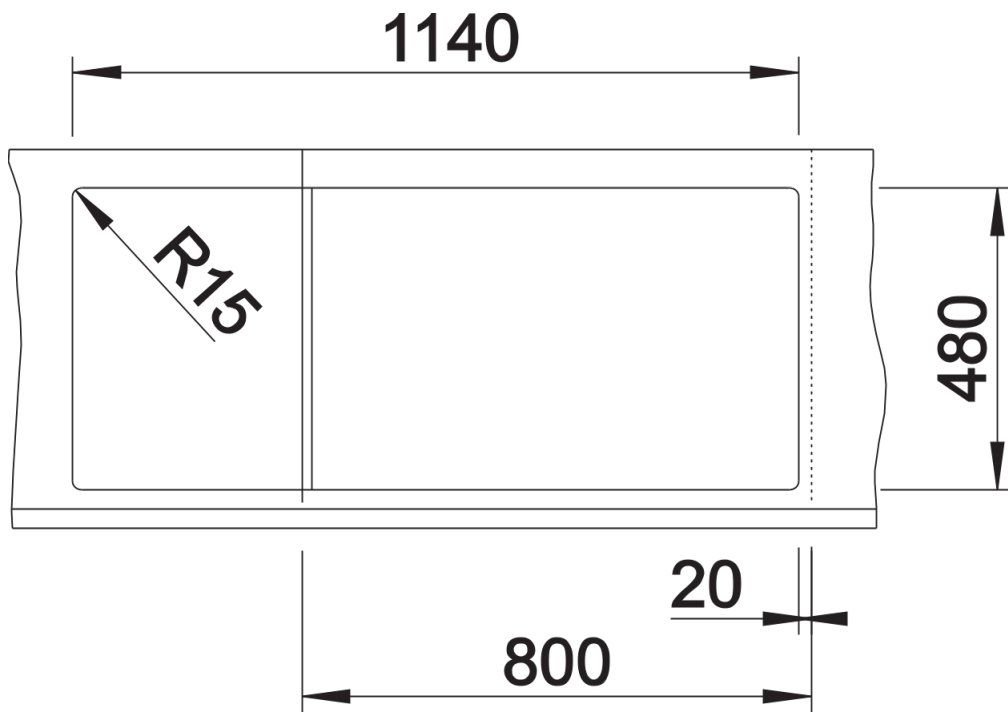

## 供货范围

---

- 下水组件 带水管，两个3.5英寸 InFino 下水提篮

## 细节

---

俯视图

开孔

正视图

侧视图