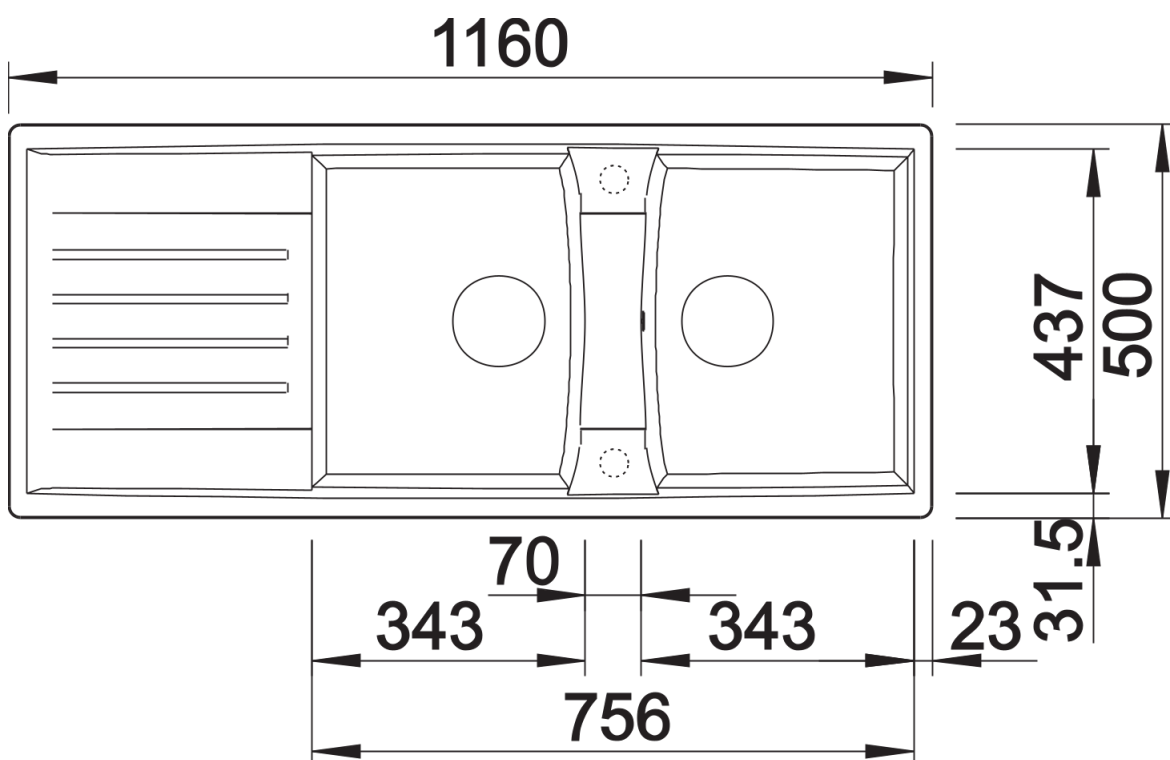

## 供货范围

---

- 下水组件 带水管，两个3.5英寸 InFino 下水提篮

## 细节

---

俯视图

开孔

正视图

侧视图