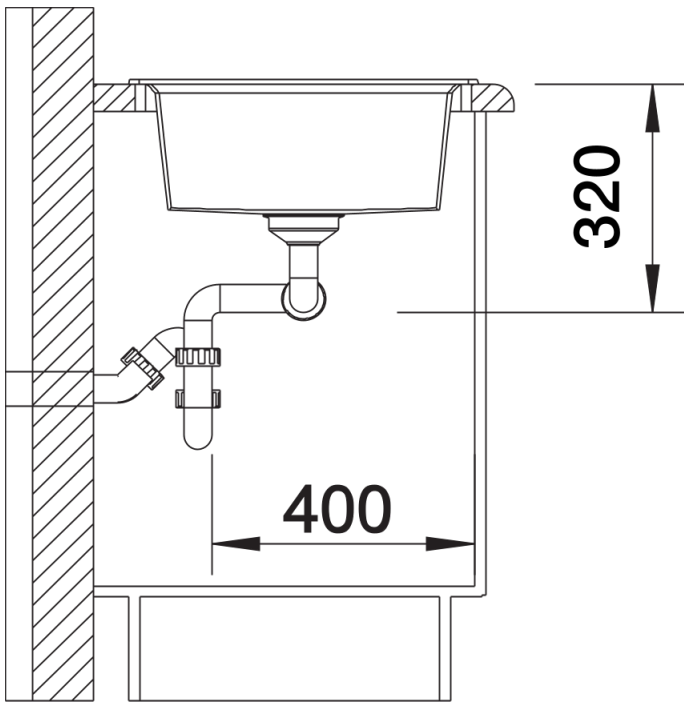

供货范围

- 下水组件 带水管，两个3.5英寸 InFino 下水提篮，一个盆配旋钮式台控

细节

俯视图

开孔

正视图

侧视图