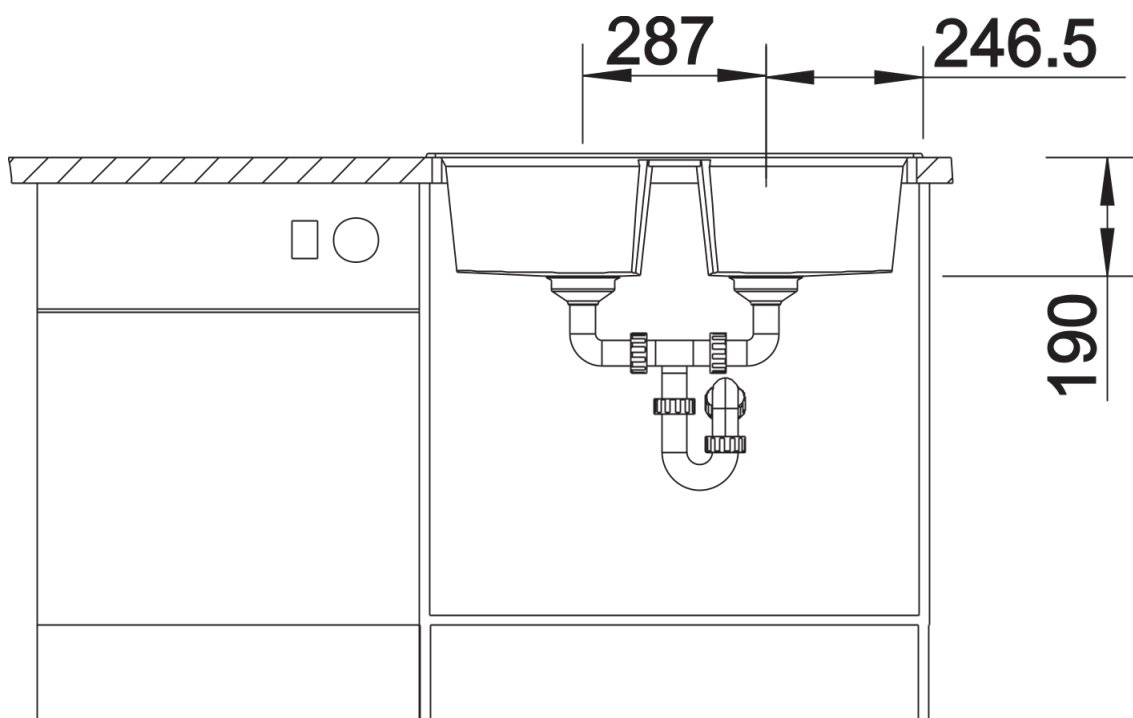

供货范围

- 下水组件 带水管，两个3.5英寸 InFino 下水提篮，一个盆配旋钮式台控

细节

俯视图

开孔

正视图

侧视图