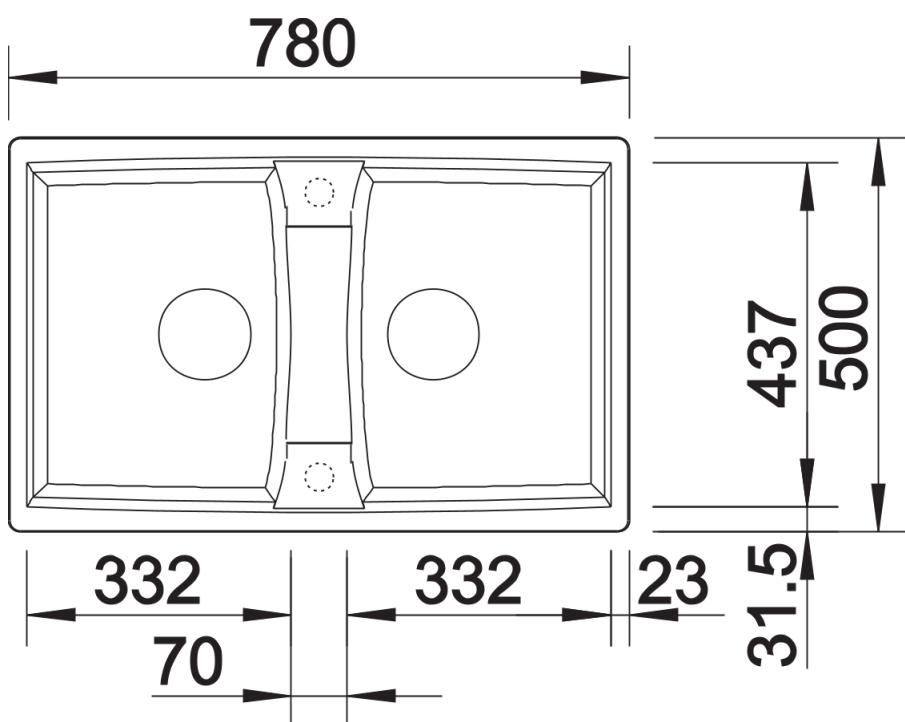

产品信息表 LEXA 8

产品货号 524950

优势

- 现代设计的水槽适合每个厨房
- 水槽转角半径与外观设计和谐搭配
- 双盆水槽, 容量超大, 对称而和谐的设计-使烹饪乐趣倍增
- 配备优质配件: InFino 下水提篮 – 优雅嵌入且易打理
- 盆可左右对换

颜色

可选颜色

- 沥青色
- 岩石灰色
- 火岩灰
- 白色
- 浅褐色
- 咖啡色

花岗岩 SILGRANIT 沥青色

供货范围

- 下水组件 带水管，两个3.5英寸 InFino 下水提篮，一个盆配旋钮式台控

细节

俯视图

开孔

正视图

侧视图