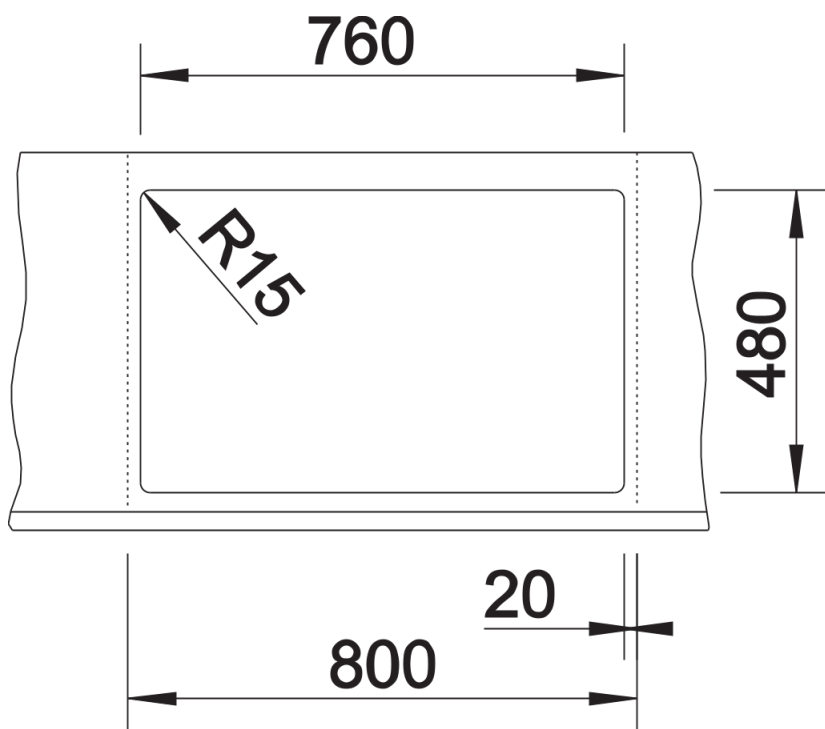

产品信息表 LEXA 8

产品货号 524950

优势

- 现代设计的水槽适合每个厨房
- 水槽转角半径与外观设计和谐搭配
- 双盆水槽, 容量超大, 对称而和谐的设计-使烹饪乐趣倍增
- 配备优质配件: InFino 下水提篮 – 优雅嵌入且易打理
- 盆可左右对换

颜色

可选颜色

- 沥青色
- 岩石灰色
- 火岩灰
- 白色
- 浅褐色
- 咖啡色

花岗岩 SILGRANIT 沥青色

供货范围

- 下水组件 带水管，两个3.5英寸 InFino 下水提篮，一个盆配旋钮式台控

细节

俯视图

开孔

正视图

侧视图