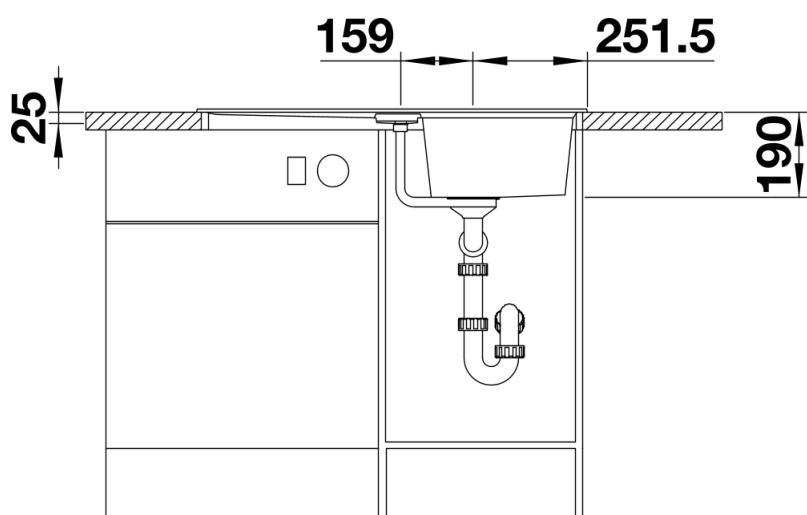

产品信息表 LEXA 45 S

产品货号 525900

优势

- 现代设计的水槽适合每个厨房
- 水槽转角半径与外观设计和谐搭配
- 盆体特大，和谐美观
- 超大实用的沥水板，
附加的出水口位于水槽中间内嵌区域
- InFino 下水提篮 – 优雅嵌入且易打理
- 盆可左右对换

颜色

可选颜色

- 沥青色
- 铝金属色
- 白色
- 明黄色
- 浅褐色
- 咖啡色
- 黑色

花岗岩 SILGRANIT 黑色

设计信息

- 采用台下式安装方式时，需使用到特殊的固定件。

供货范围

- 下水组件 带水管，3.5英寸 InFino 下水提篮 配旋钮式台控

细节

俯视图

开孔

正视图

侧视图