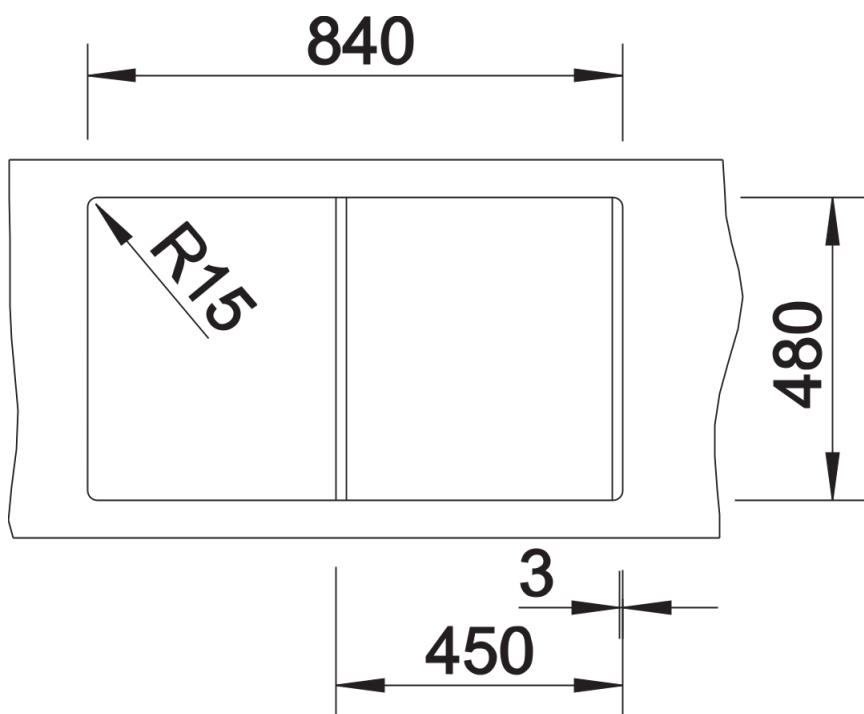

产品信息表 LEXA 45 S

产品货号 525900

优势

- 现代设计的水槽适合每个厨房
- 水槽转角半径与外观设计和谐搭配
- 盆体特大，和谐美观
- 超大实用的沥水板，
附加的出水口位于水槽中间内嵌区域
- InFino 下水提篮 – 优雅嵌入且易打理
- 盆可左右对换

颜色

可选颜色

- 沥青色
- 铝金属色
- 白色
- 明黄色
- 浅褐色
- 咖啡色
- 黑色

花岗岩 SILGRANIT 黑色

设计信息

- 采用台下式安装方式时，需使用到特殊的固定件。

供货范围

- 下水组件 带水管，3.5英寸 InFino 下水提篮 配旋钮式台控

细节

俯视图

开孔

正视图

侧视图