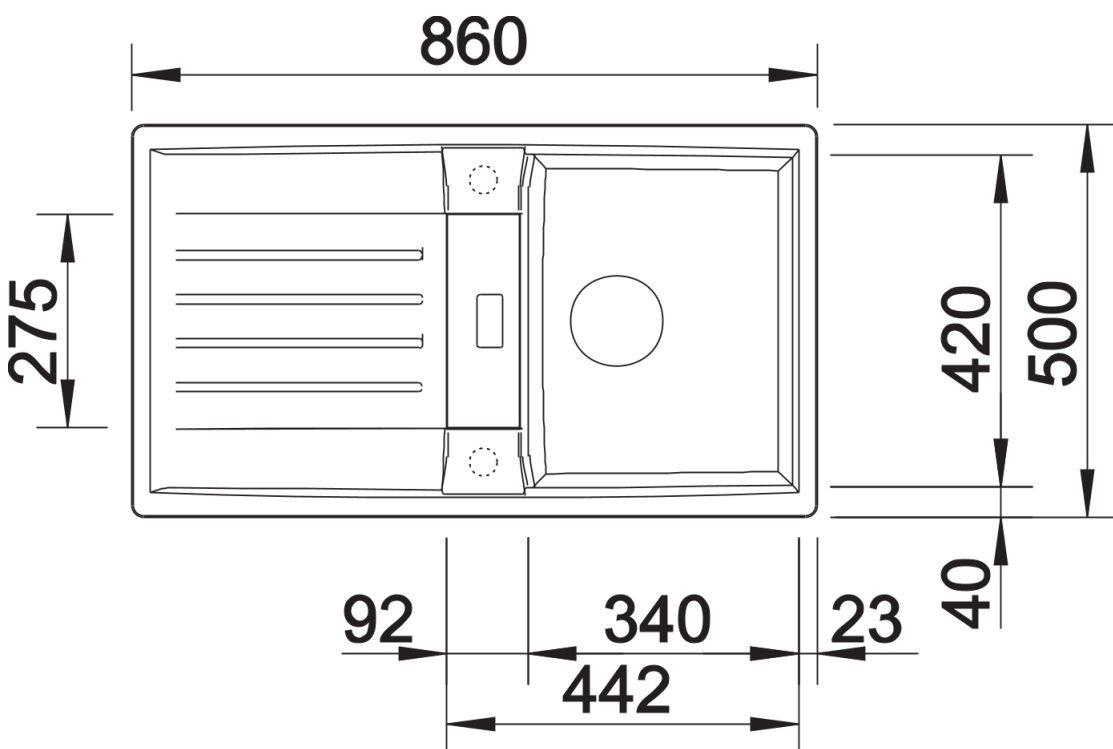

产品信息表 LEXA 45 S

产品货号 525900

优势

- 现代设计的水槽适合每个厨房
- 水槽转角半径与外观设计和谐搭配
- 盆体特大，和谐美观
- 超大实用的沥水板，
附加的出水口位于水槽中间内嵌区域
- InFino 下水提篮 – 优雅嵌入且易打理
- 盆可左右对换

颜色

可选颜色

- 沥青色
- 铝金属色
- 白色
- 明黄色
- 浅褐色
- 咖啡色
- 黑色

花岗岩 SILGRANIT 黑色

设计信息

- 采用台下式安装方式时，需使用到特殊的固定件。

供货范围

- 下水组件 带水管，3.5英寸 InFino 下水提篮 配旋钮式台控

细节

俯视图

开孔

正视图

侧视图