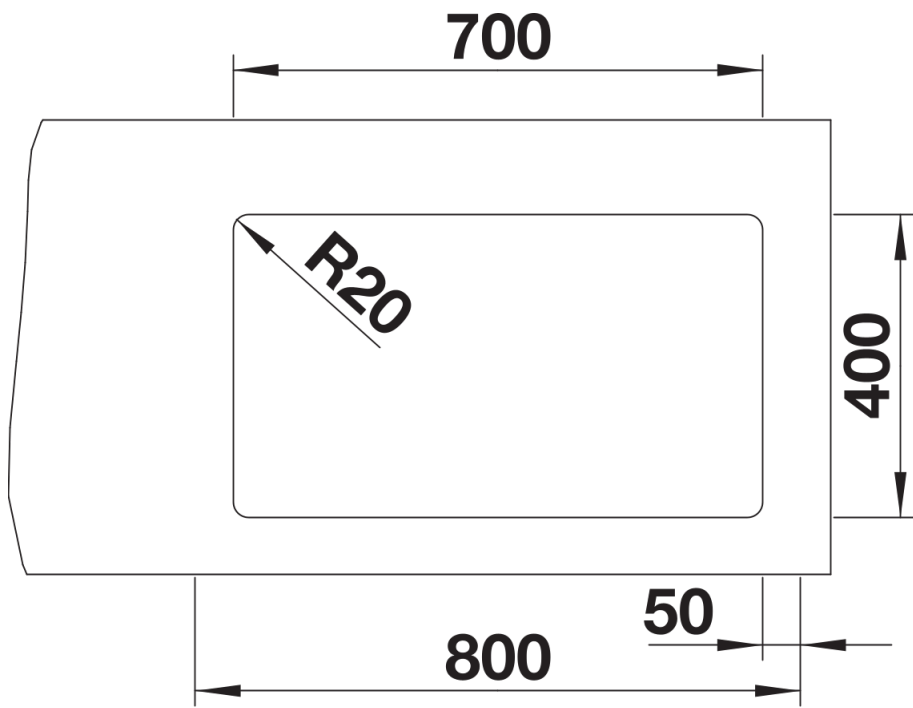

花岗岩 SILGRANIT 尊曜黑

设计信息

- 开孔半径：20 mm

供货范围

- 两根 ETAGON 搁架 不锈钢，下水组件 带水管，3.5英寸 InFino 下水提篮，安装组件

234164 - 2 x ETAGON 搁架

细节

俯视图

开孔

正视图

侧视图