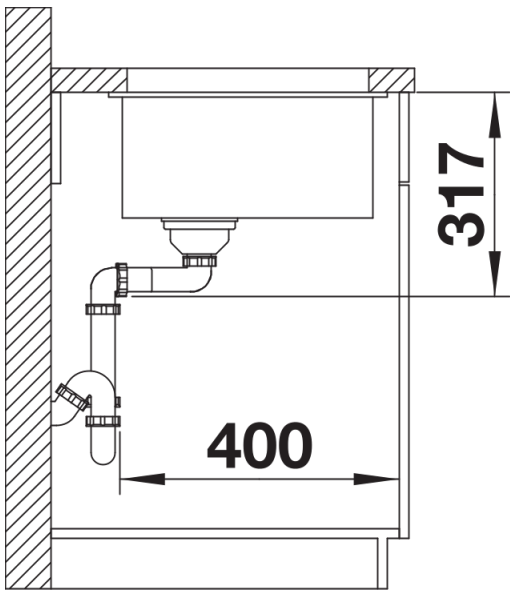

花岗岩 SILGRANIT 尊曜黑

设计信息

- 开孔半径：20 mm

供货范围

- 两根 ETAGON 搁架 不锈钢，下水组件 带水管，3.5英寸 InFino 下水提篮，安装组件

234164 - 2 x ETAGON 搁架

细节

俯视图

开孔

正视图

侧视图