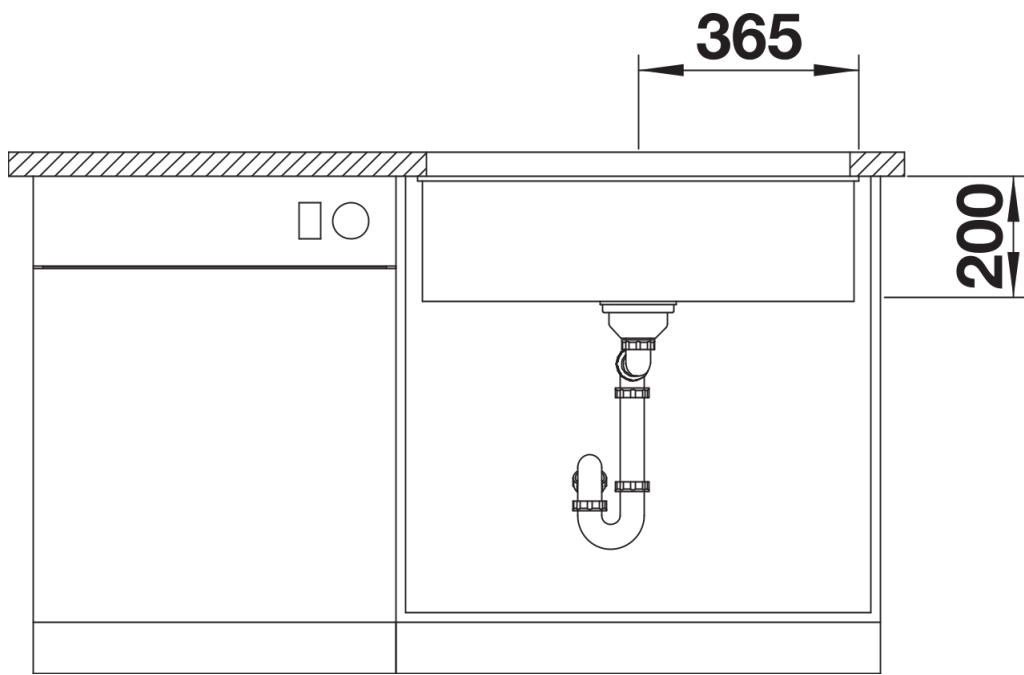

产品信息表 ETAGON 700-U

产品货号 525891

优势

- 大容量功能分层水槽，具备水槽中心的功能
- 一体式支撑边缘，打造一个新的功能层
- 创新的系统化理念，应用多样的ETAGON 搁架
- 配备优质配件：C-overflow 隐形溢水口和InFino 下水提篮 - 优雅嵌入且易打理
- 适用于台下式安装，搭配各种高端台面

颜色

可选颜色

- 尊曜黑
- 沥青色
- 岩石灰色
- 火岩灰
- 铝金属色
- 白色
- 米雅白
- 浅褐色
- 咖啡色

花岗岩 SILGRANIT 尊曜黑

设计信息

- 开孔半径：20 mm

供货范围

- 两根 ETAGON 搁架 不锈钢，下水组件 带水管，3.5英寸 InFino 下水提篮，安装组件

234164 - 2 x ETAGON 搁架

细节

俯视图

开孔

正视图

侧视图