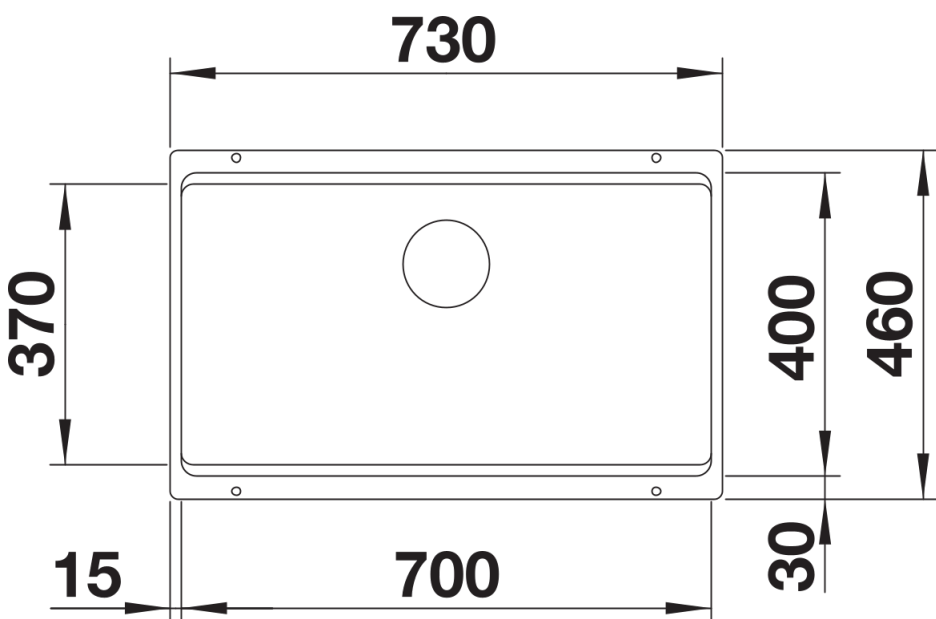

花岗岩 SILGRANIT 尊曜黑

设计信息

- 开孔半径：20 mm

供货范围

- 两根 ETAGON 搁架 不锈钢，下水组件 带水管，3.5英寸 InFino 下水提篮，安装组件

234164 - 2 x ETAGON 搁架

细节

俯视图

开孔

正视图

侧视图