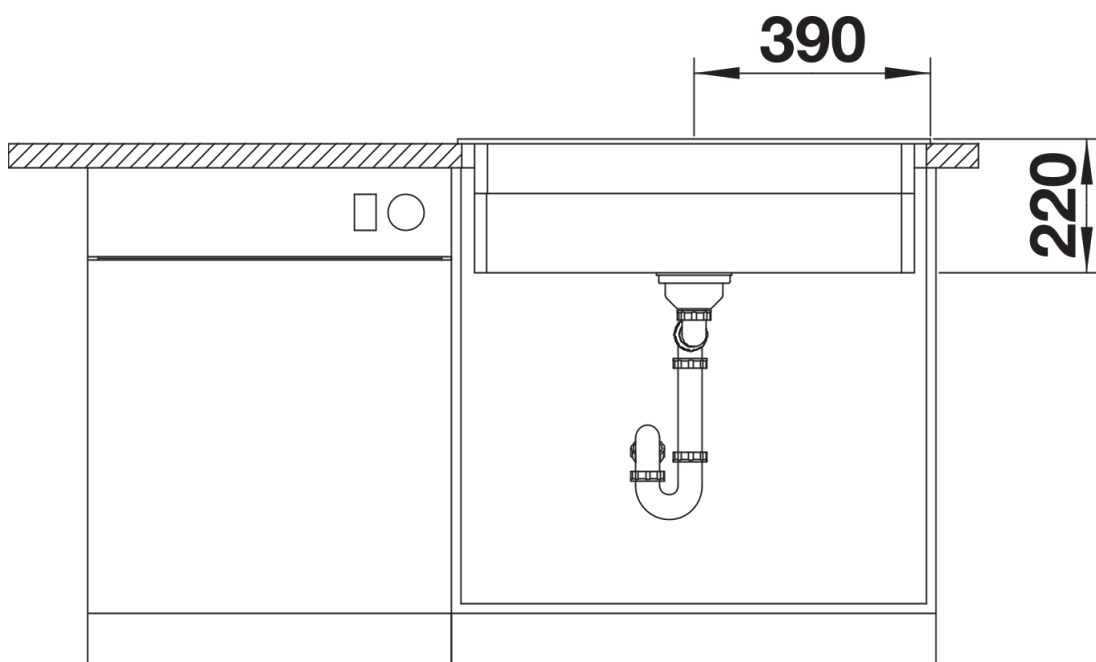

产品信息表 ETAGON 8

产品货号 525892

优势

- 大容量功能分层水槽，具备水槽中心的功能
- 一体式支撑边缘，打造一个新的功能层
- 创新的系统化理念，应用多样的ETAGON 搁架
- 配备优质配件：C-overflow 隐形溢水口和InFino 下水提篮 - 优雅嵌入且易打理
- 台上盆水槽，配优雅且超薄的水槽边缘及一体式龙头安装区域

颜色

- 可选颜色
- 尊曜黑
 - 沥青色
 - 岩石灰色
 - 火岩灰
 - 铝金属色
 - 白色
 - 咖啡色

花岗岩 SILGRANIT 尊曜黑

供货范围

- 两根 ETAGON 搁架 不锈钢，下水组件 带水管，3.5英寸 InFino 下水提篮 配提拉式台控

234164 - 2 x ETAGON 搁架

细节

俯视图

开孔

正视图

侧视图