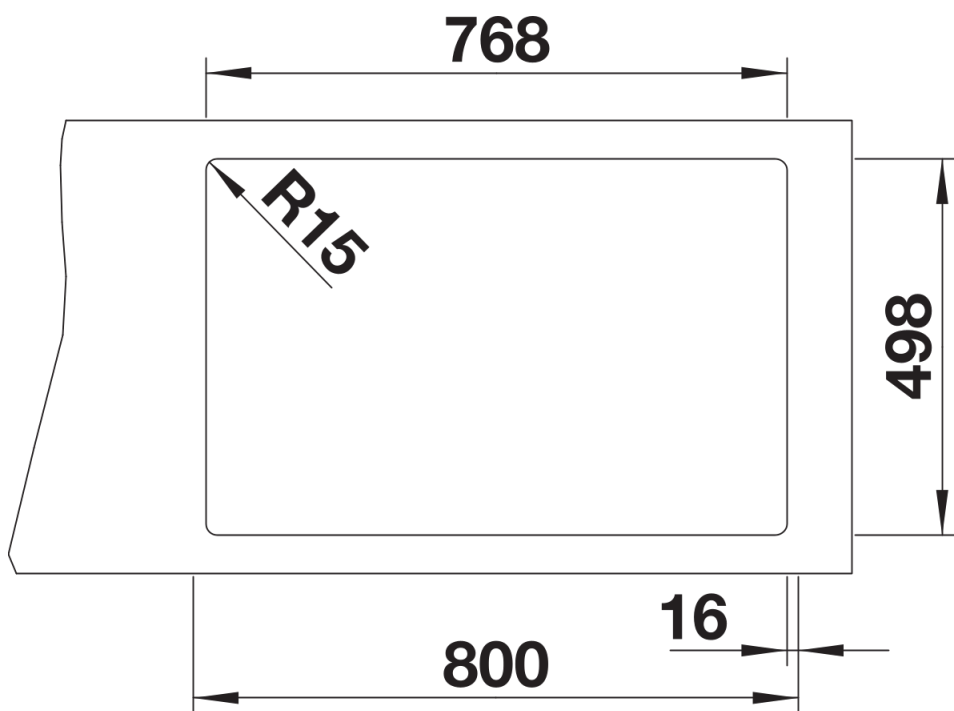

花岗岩 SILGRANIT 尊曜黑

供货范围

- 两根 ETAGON 搁架 不锈钢，下水组件 带水管，3.5英寸 InFino 下水提篮 配提拉式台控

234164 - 2 x ETAGON 搁架

细节

俯视图

开孔

正视图

侧视图