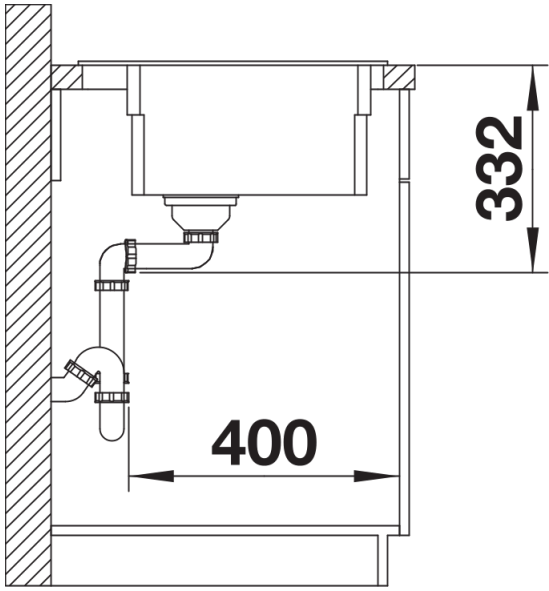

花岗岩 SILGRANIT 尊曜黑

供货范围

- 两根 ETAGON 搁架 不锈钢，下水组件 带水管，3.5英寸 InFino 下水提篮 配提拉式台控

234164 - 2 x ETAGON 搁架

细节

俯视图

开孔

正视图

侧视图