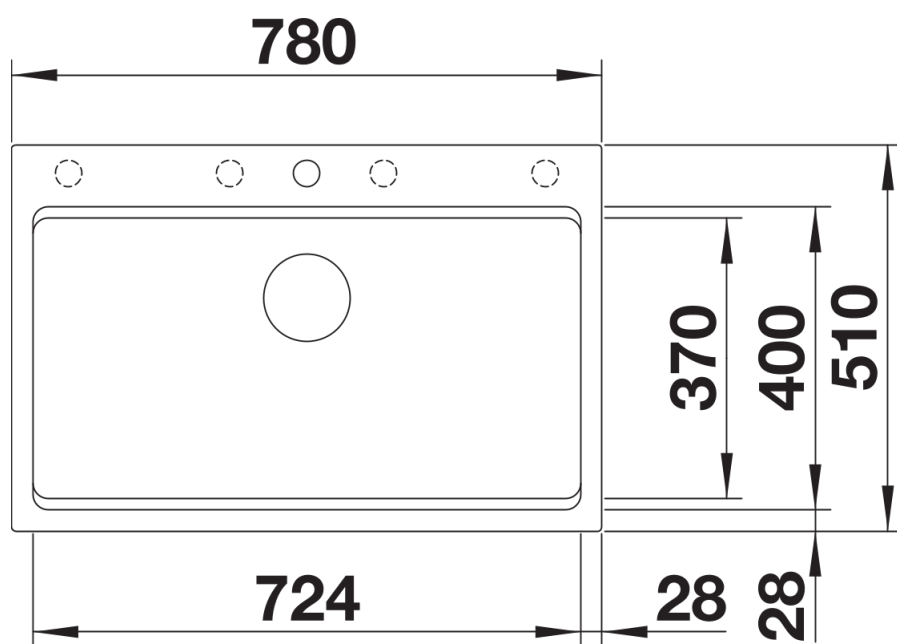

产品信息表 ETAGON 8

产品货号 525892

优势

- 大容量功能分层水槽，具备水槽中心的功能
- 一体式支撑边缘，打造一个新的功能层
- 创新的系统化理念，应用多样的ETAGON 搁架
- 配备优质配件：C-overflow 隐形溢水口和InFino 下水提篮 - 优雅嵌入且易打理
- 台上盆水槽，配优雅且超薄的水槽边缘及一体式龙头安装区域

颜色

- 可选颜色
- 尊曜黑
 - 沥青色
 - 岩石灰色
 - 火岩灰
 - 铝金属色
 - 白色
 - 咖啡色

花岗岩 SILGRANIT 尊曜黑

供货范围

- 两根 ETAGON 搁架 不锈钢，下水组件 带水管，3.5英寸 InFino 下水提篮 配提拉式台控

234164 - 2 x ETAGON 搁架

细节

俯视图

开孔

正视图

侧视图