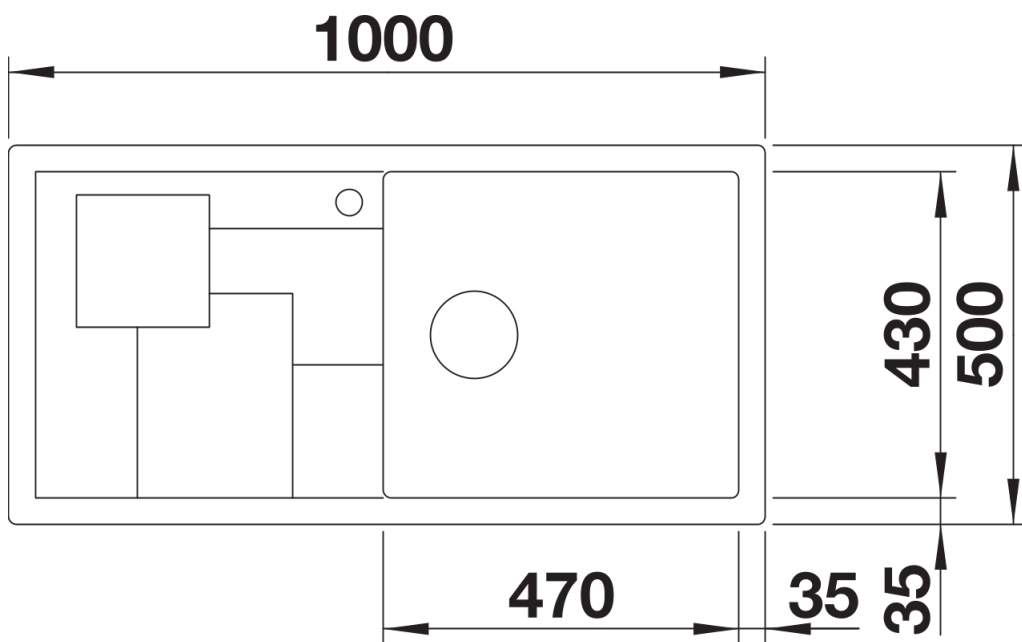

产品信息表 SITY XL 6 S 柠檬黄

产品货号 525966

优势

- 时尚水槽，搭配设计新颖的沥水板
- 超大盆体，容量更大
- 供货范围内含同样赏心悦目、清新的柠檬黄色配件
- 与之和谐匹配的配件套装：可移动的、应用灵活的 SITYPad 切菜板和 SITYBox 置物盒

颜色

可选颜色

- 沥青色
- 岩石灰色
- 铝金属色
- 白色
- 黑色

花岗岩 SILGRANIT 黑色

供货范围

- SITYPad 切菜板 柠檬黄，SITYBox 置物盒 柠檬黄，下水组件 带水管，3.5英寸 InFino 下水提篮

236718 - SITYPad 切菜板 柠檬黄

236721 - SITYBox 置物盒 柠檬黄

细节

俯视图

开孔

正视图

侧视图