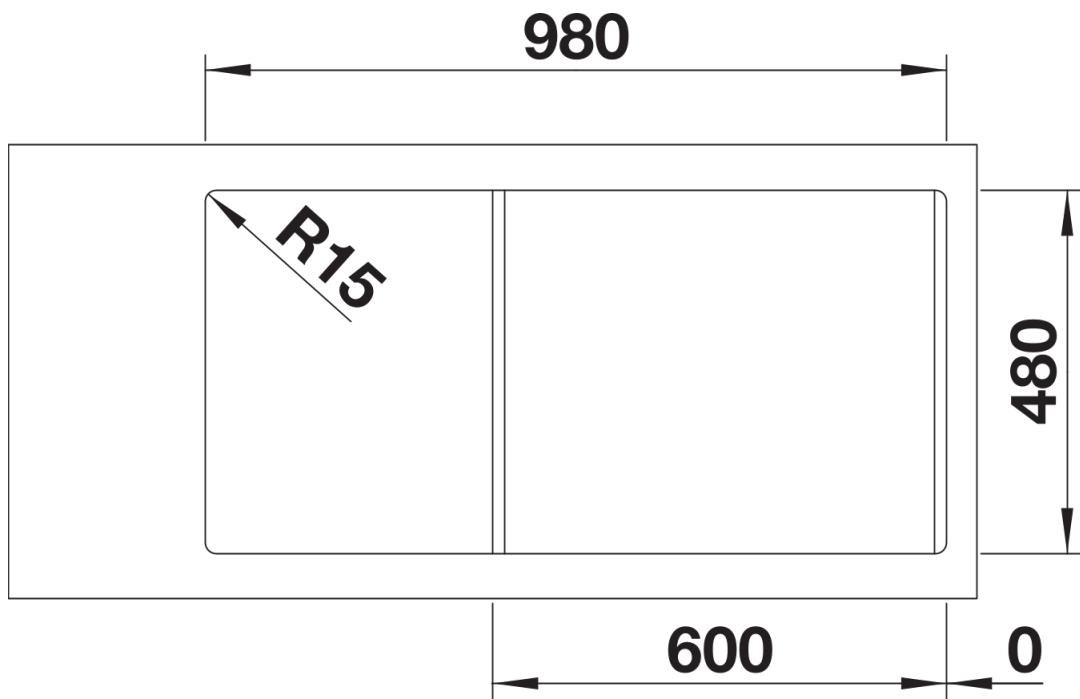

供货范围

- SITYPad 切菜板 柠檬黄，SITYBox 置物盒 柠檬黄，下水组件 带水管，3.5英寸 InFino 下水提篮

236718 - SITYPad 切菜板 柠檬黄

236721 - SITYBox 置物盒 柠檬黄

细节

俯视图

开孔

正视图

侧视图