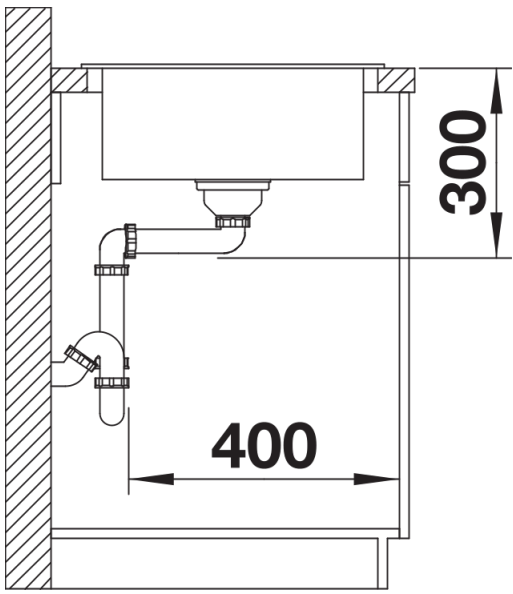

供货范围

- SITYPad 切菜板 柠檬黄，SITYBox 置物盒 柠檬黄，下水组件 带水管，3.5英寸 InFino 下水提篮

236718 - SITYPad 切菜板 柠檬黄

236721 - SITYBox 置物盒 柠檬黄

细节

俯视图

开孔

正视图

侧视图