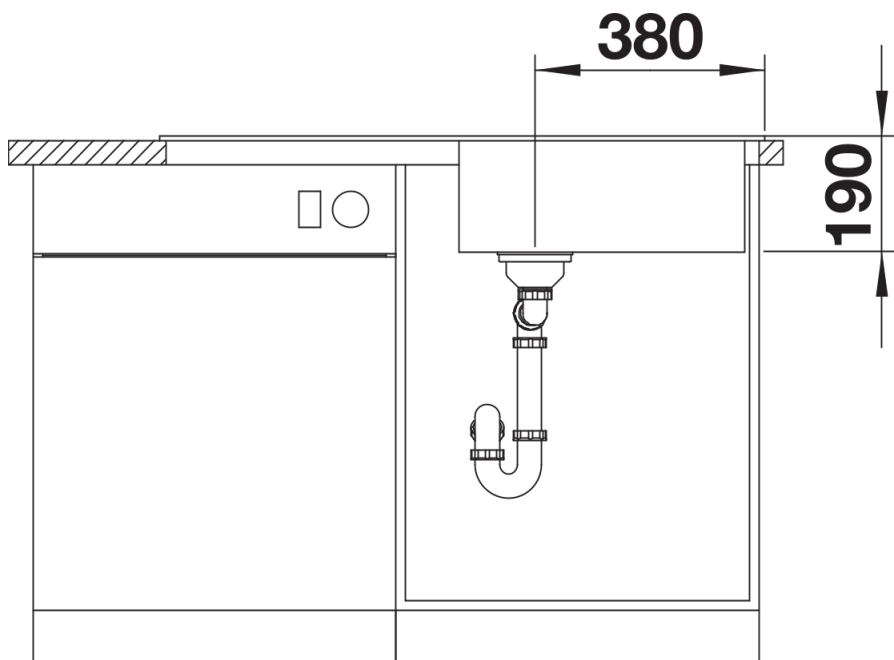

供货范围

- SITYPad 切菜板 柠檬黄，SITYBox 置物盒 柠檬黄，下水组件 带水管，3.5英寸 InFino 下水提篮

236718 - SITYPad 切菜板 柠檬黄

236721 - SITYBox 置物盒 柠檬黄

细节

俯视图

开孔

正视图

侧视图