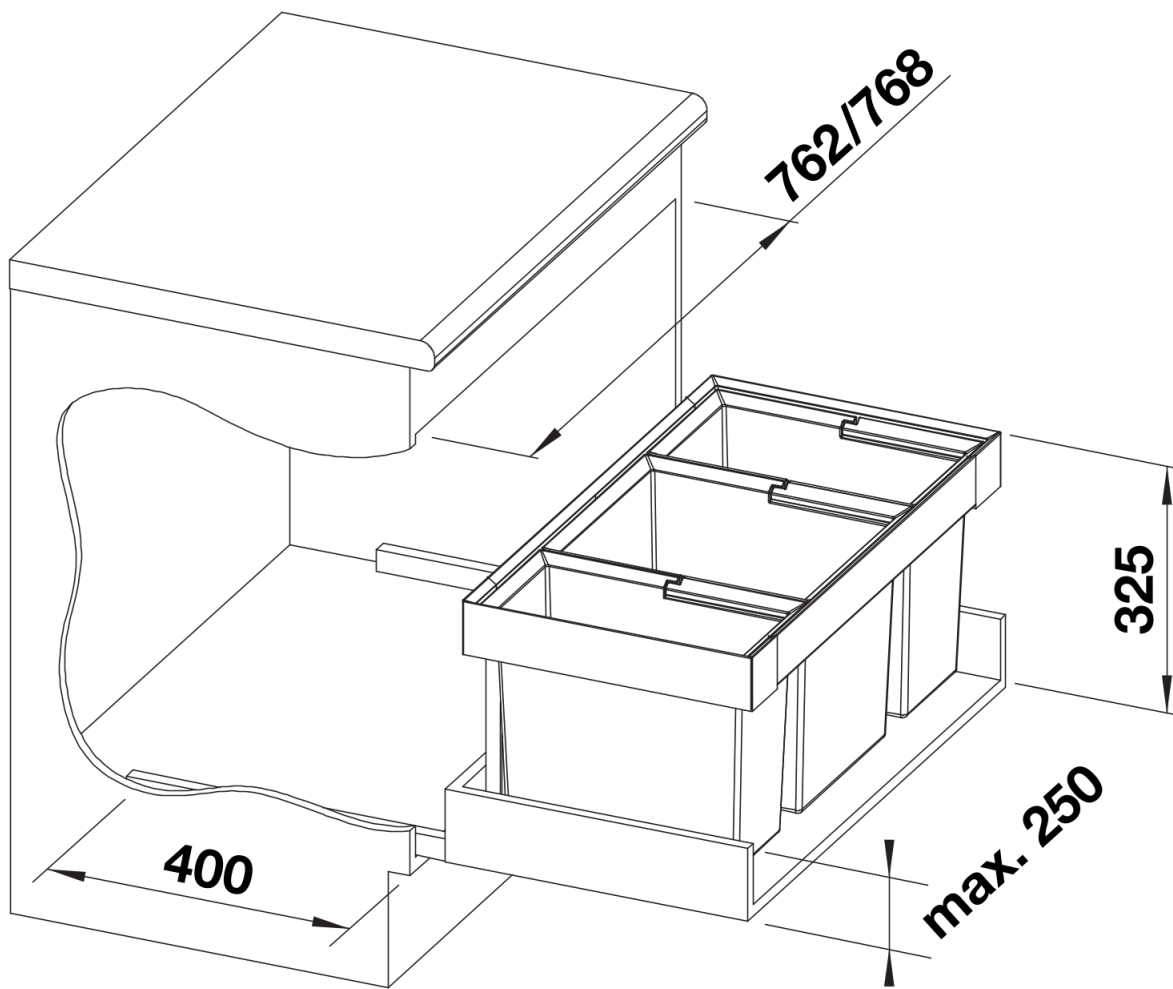

PRODUKT_3D