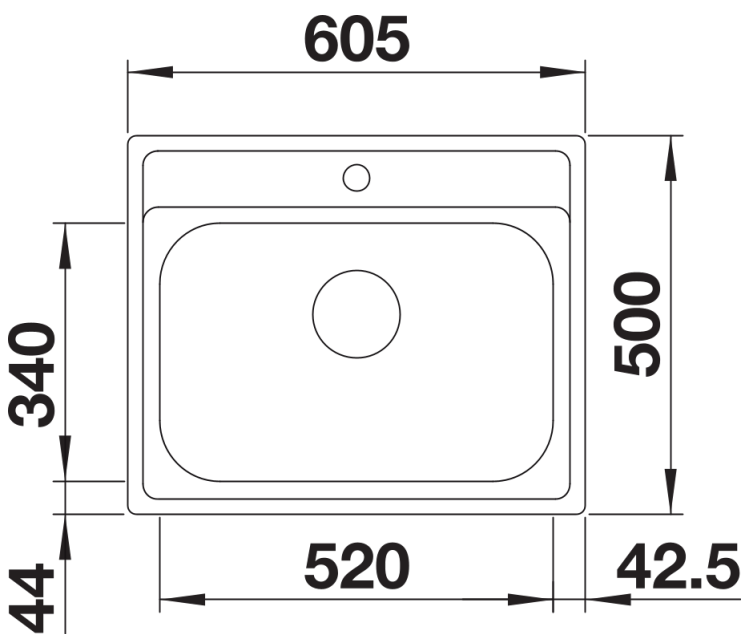

产品信息表 BLANCODANA 6

产品货号 525323

优势

- 宽大且使用舒适的单盆水槽
- 实用的一体式龙头安装区域
- 时尚且赏心悦目的设计
- 3.5英寸提篮

供货范围

- 下水组件/溢水口 带水管，3.5英寸提篮

细节

俯视图

开孔

正视图

侧视图