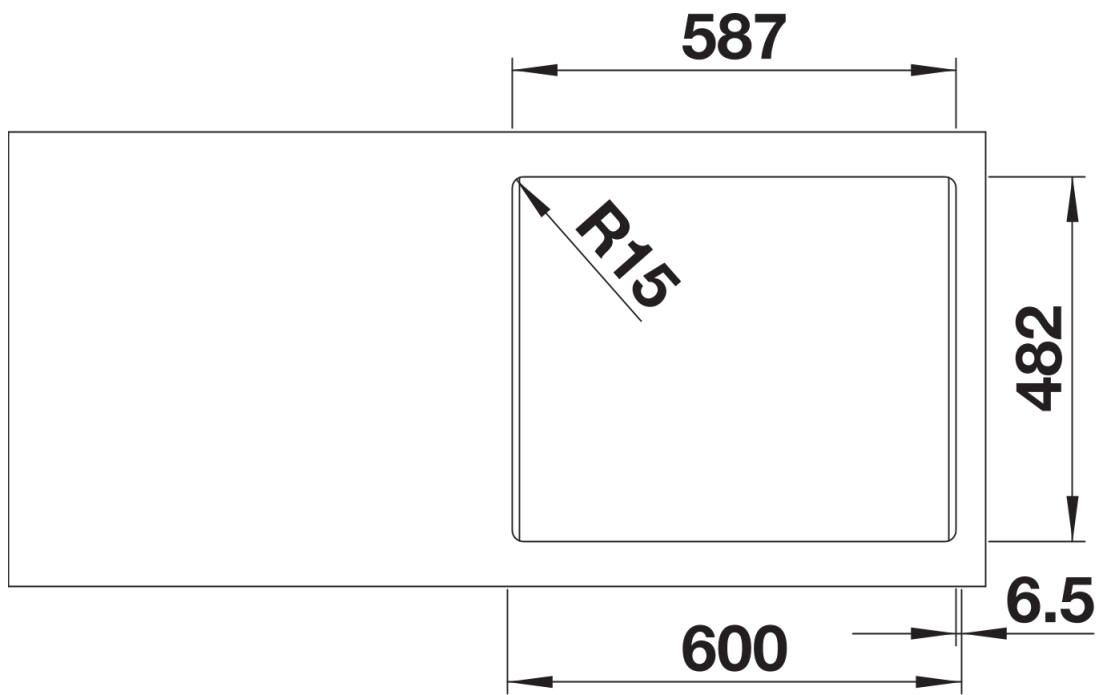

产品信息表 BLANCODANA 6

产品货号 525323

优势

- 宽大且使用舒适的单盆水槽
- 实用的一体式龙头安装区域
- 时尚且赏心悦目的设计
- 3.5英寸提篮

供货范围

- 下水组件/溢水口 带水管，3.5英寸提篮

细节

俯视图

开孔

正视图

侧视图