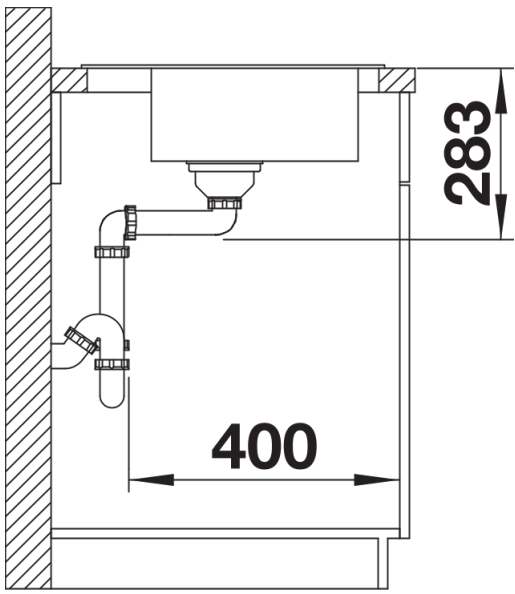

产品信息表 BLANCODANA 6

产品货号 525323

优势

- 宽大且使用舒适的单盆水槽
- 实用的一体式龙头安装区域
- 时尚且赏心悦目的设计
- 3.5英寸提篮

供货范围

- 下水组件/溢水口 带水管，3.5英寸提篮

细节

俯视图

开孔

正视图

侧视图