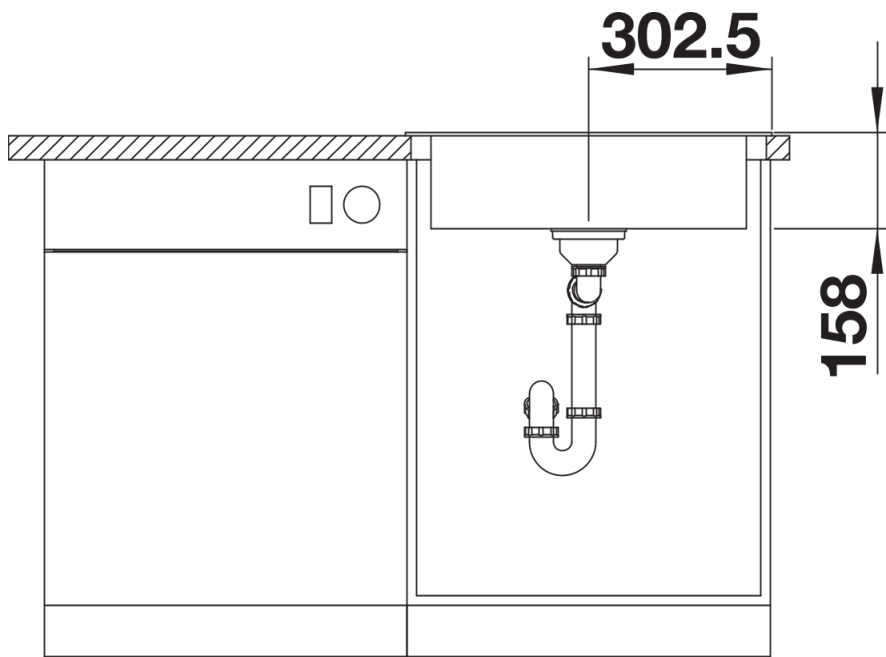

产品信息表 BLANCODANA 6

产品货号 525323

优势

- 宽大且使用舒适的单盆水槽
- 实用的一体式龙头安装区域
- 时尚且赏心悦目的设计
- 3.5英寸提篮

供货范围

- 下水组件/溢水口 带水管，3.5英寸提篮

细节

俯视图

开孔

正视图

侧视图