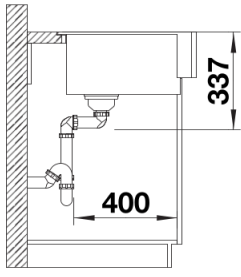

## 供货范围

---

- 下水组件 带水管，3.5英寸 InFino 下水提篮

## 俯视图

开孔

正视图

侧视图