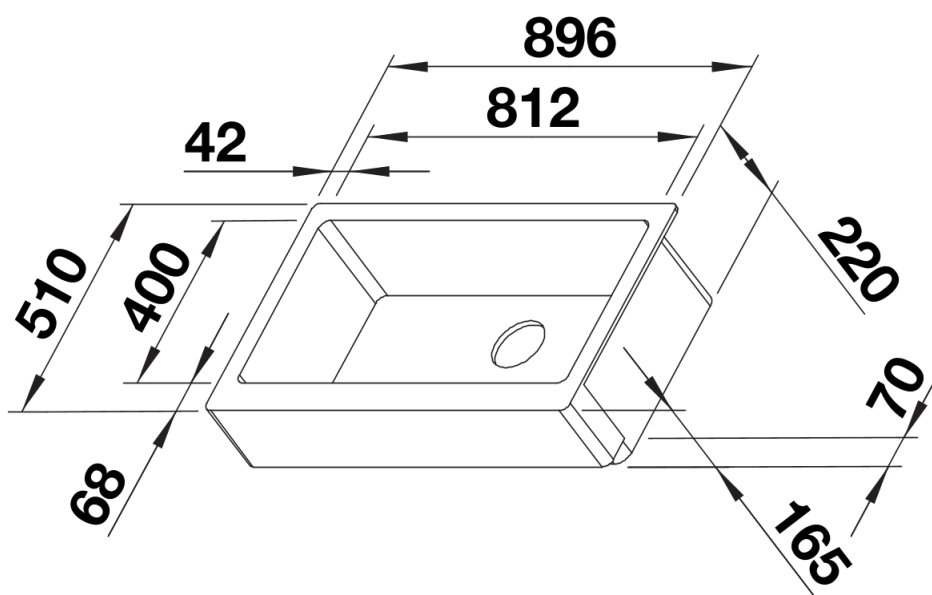

设计信息

- 请注意安装方式及开孔数据

供货范围

- 下水组件 带水管，3.5英寸 InFino 下水提篮

细节

俯视图