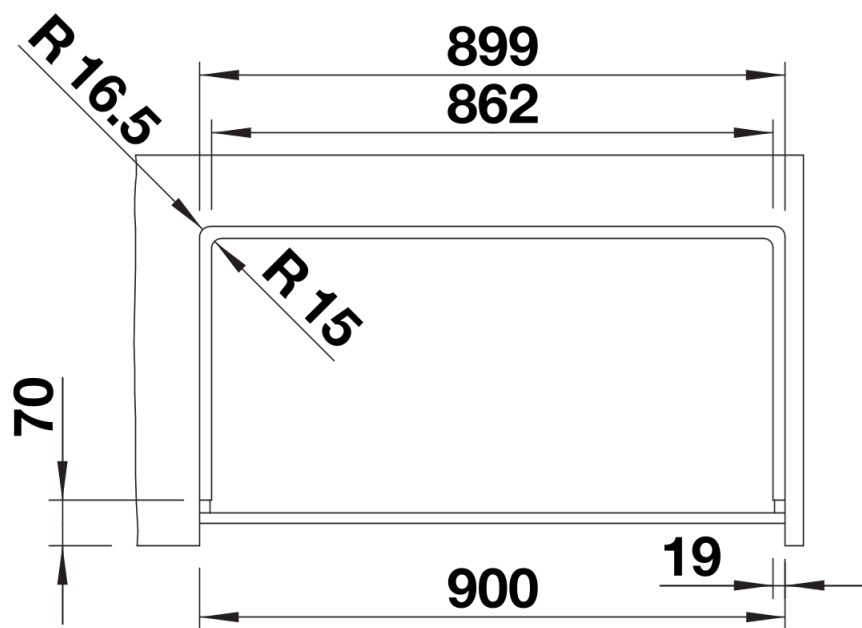

## 产品信息表 VINTERA XL

产品货号 526110

## 设计信息

---

- 请注意安装方式及开孔数据

## 供货范围

---

- 下水组件 带水管，3.5英寸 InFino 下水提篮

## 俯视图

开孔

正视图

侧视图