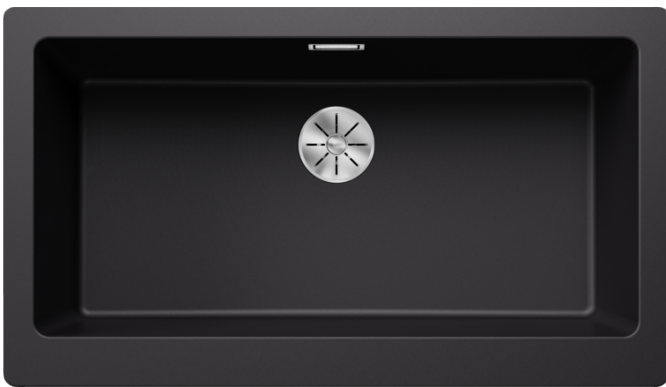

### 优势

---

- 融入了田园风格且外观赏心悦目的水槽，完美匹配现代风格的厨房设计
- 超大盆体，为下厨提供足够的空间
- 完美搭配：直角裙边前槽适合90厘米水槽柜
- 适合台平式或台下式安装

### 颜色

---

花岗岩 SILGRANIT 尊曜黑

#### 可选颜色

- 尊曜黑
- 沥青色
- 岩石灰色
- 火岩灰
- 铝金属色
- 白色
- 米雅白
- 浅褐色
- 咖啡色