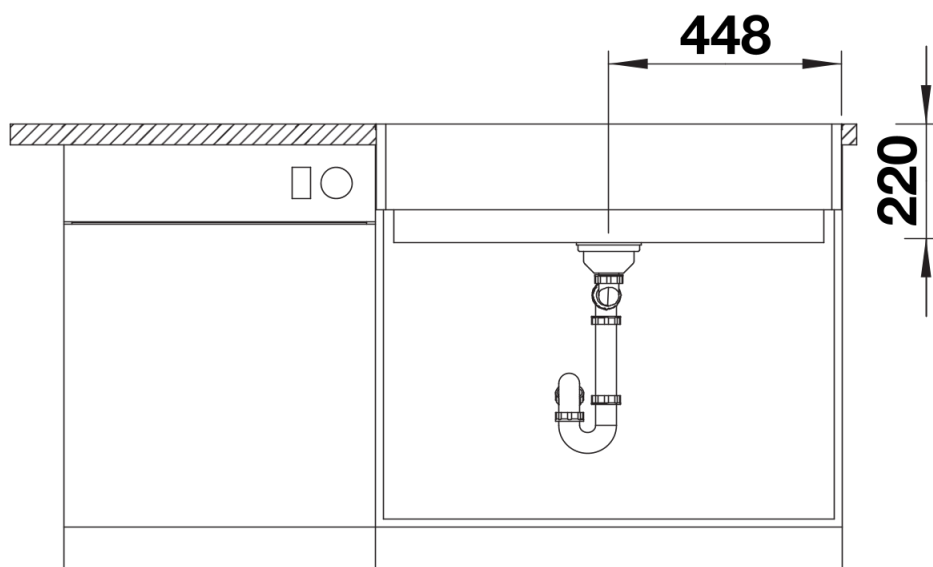

## 供货范围

---

- 下水组件 带水管，3.5英寸 InFino 下水提篮

## 俯视图

开孔

正视图

侧视图