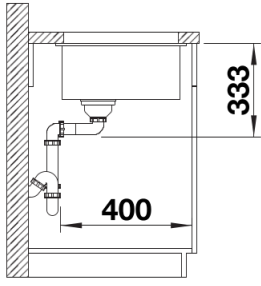

设计信息

- 开孔转角半径：10 毫米

供货范围

- 下水组件 带水管，3.5英寸下水提篮

细节

俯视图

开孔

正视图

侧视图