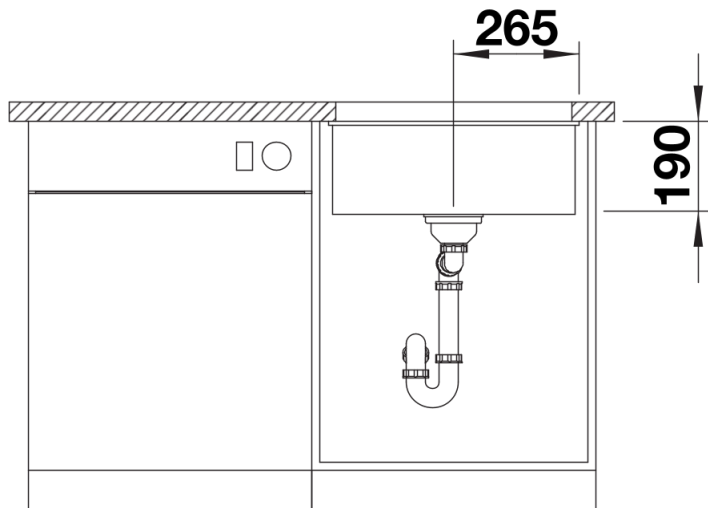

设计信息

- 开孔转角半径：10 毫米

供货范围

- 下水组件 带水管，3.5英寸下水提篮

细节

俯视图

开孔

正视图

侧视图