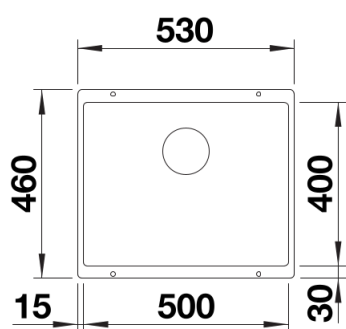

设计信息

- 开孔转角半径：10 毫米

供货范围

- 下水组件 带水管，3.5英寸下水提篮

细节

俯视图

开孔

正视图

侧视图