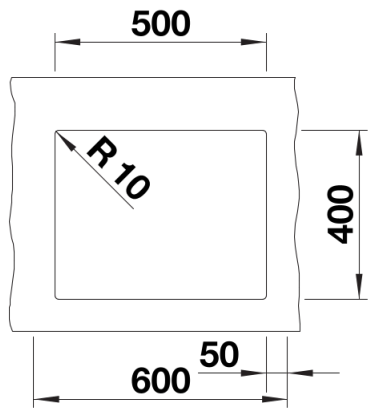

设计信息

- 开孔转角半径：10 毫米

供货范围

- 下水组件 带水管，3.5英寸下水提篮

细节

俯视图

开孔

正视图

侧视图