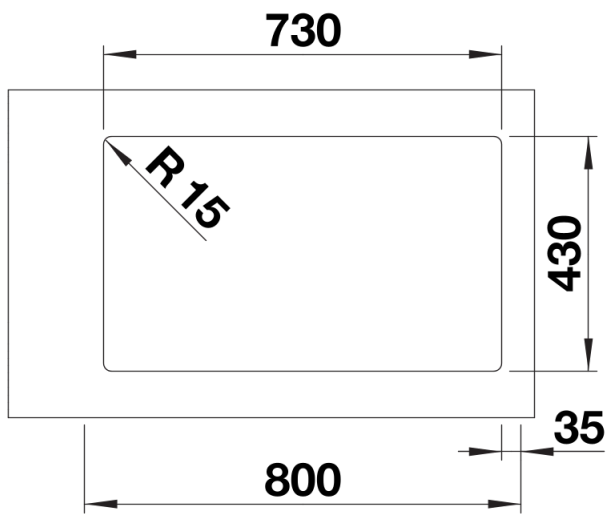

产品信息表 SOLIS 700-IF

产品货号 526126

优势

- 兼顾功能与视觉元素的和谐搭配
- 配备优质配件：C-overflow 隐形溢水口和InFino 下水提篮 - 优雅嵌入且易打理
- 盆体容积和盆底面积提供了最大化的使用空间
- IF扁平水槽边缘，适合台平式或台上式安装
- 功能性配件可选

设计信息

- 注意：在层压板台面上安装厨房龙头、台控去水装置或皂液器需要使用密封条。
- 注意：连接两个单盆的下水连接管需单独订购。

供货范围

- 下水组件/溢水口 带水管，3.5英寸 InFino 下水提篮，安装组件

细节

俯视图

开孔

正视图

侧视图