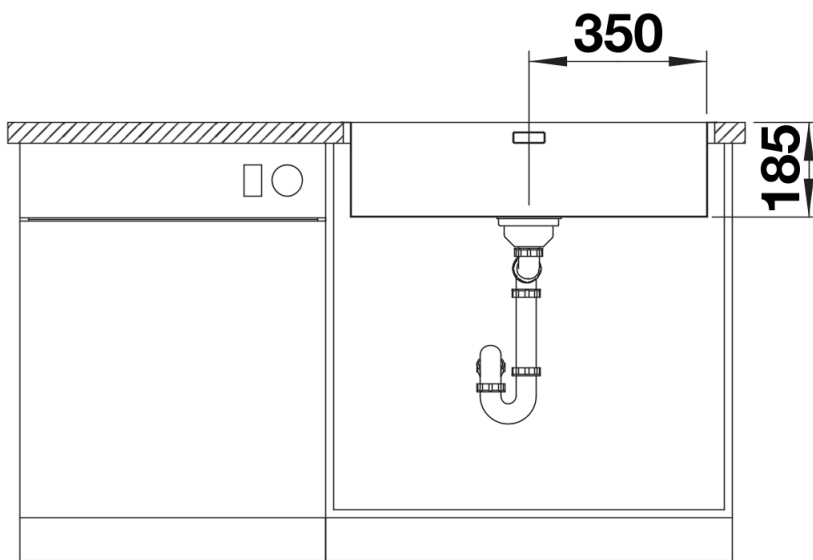

产品信息表 SOLIS 700-IF

产品货号 526126

优势

- 兼顾功能与视觉元素的和谐搭配
- 配备优质配件：C-overflow 隐形溢水口和InFino 下水提篮 - 优雅嵌入且易打理
- 盆体容积和盆底面积提供了最大化的使用空间
- IF扁平水槽边缘，适合台平式或台上式安装
- 功能性配件可选

设计信息

- 注意：在层压板台面上安装厨房龙头、台控去水装置或皂液器需要使用密封条。
- 注意：连接两个单盆的下水连接管需单独订购。

供货范围

- 下水组件/溢水口 带水管，3.5英寸 InFino 下水提篮，安装组件

细节

俯视图

开孔

正视图

侧视图