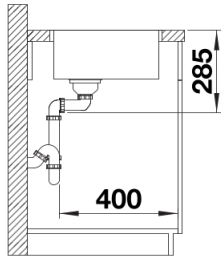

供货范围

- 下水组件/溢水口 带水管，3.5英寸 InFino 下水提篮，安装组件

细节

俯视图

开孔

正视图

侧视图