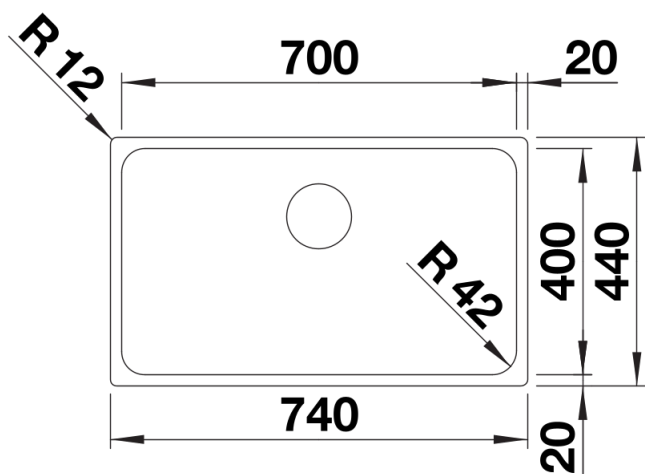

产品信息表 SOLIS 700-IF

产品货号 526126

优势

- 兼顾功能与视觉元素的和谐搭配
- 配备优质配件：C-overflow 隐形溢水口和InFino 下水提篮 - 优雅嵌入且易打理
- 盆体容积和盆底面积提供了最大化的使用空间
- IF扁平水槽边缘，适合台平式或台上式安装
- 功能性配件可选

设计信息

- 注意：在层压板台面上安装厨房龙头、台控去水装置或皂液器需要使用密封条。
- 注意：连接两个单盆的下水连接管需单独订购。

供货范围

- 下水组件/溢水口 带水管，3.5英寸 InFino 下水提篮，安装组件

细节

俯视图

开孔

正视图

侧视图