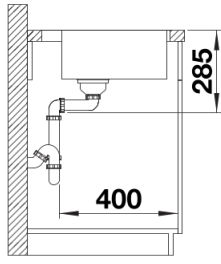

## 供货范围

---

- 下水组件/溢水口 带水管，3.5英寸 InFino 下水提篮；配 PushControl 台控，安装组件

## 俯视图

开孔

正视图

侧视图