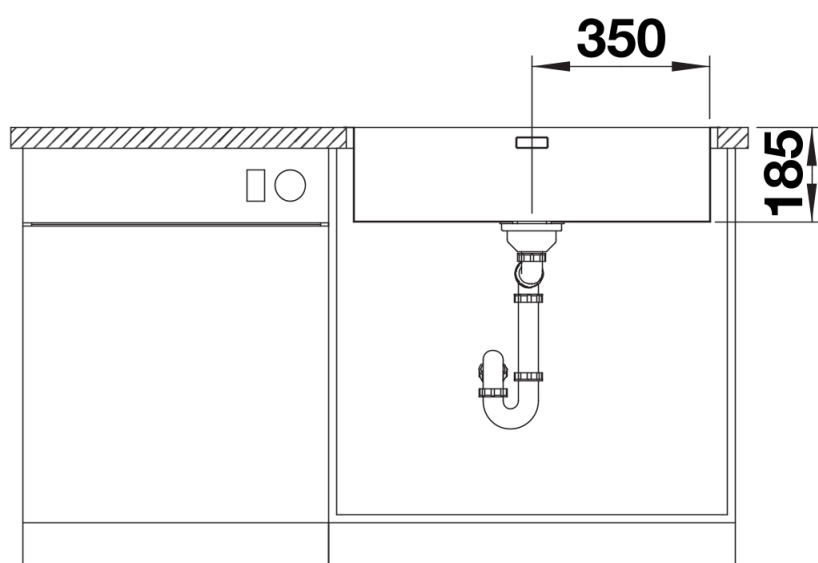

## 供货范围

---

- 下水组件/溢水口 带水管，3.5英寸 InFino 下水提篮；配 PushControl 台控，安装组件

## 俯视图

开孔

正视图

侧视图