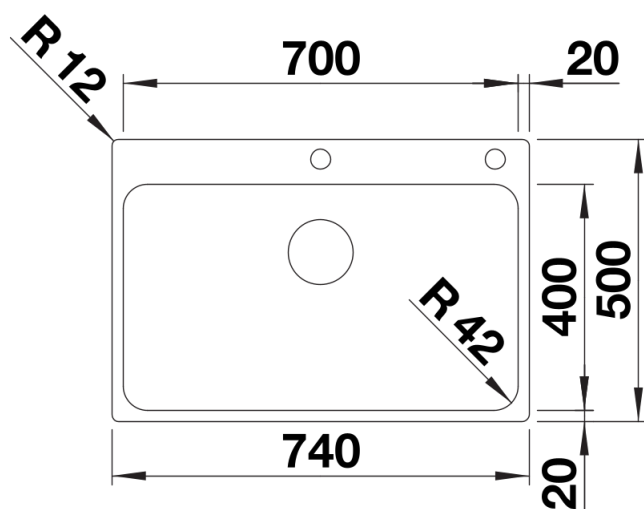

## 供货范围

---

- 下水组件/溢水口 带水管，3.5英寸 InFino 下水提篮；配 PushControl 台控，安装组件

## 俯视图

开孔

正视图

侧视图