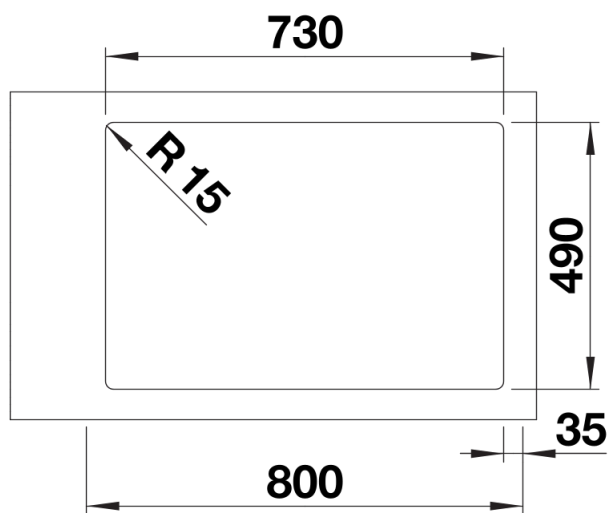

## 供货范围

---

- 下水组件/溢水口 带水管，3.5英寸 InFino 下水提篮；配 PushControl 台控，安装组件

## 俯视图

开孔

正视图

侧视图