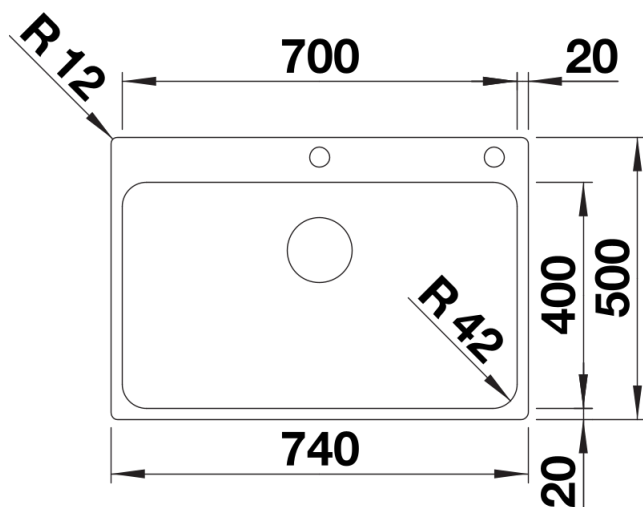

产品信息表 SOLIS 700-IF/A

产品货号 526127

优势

- 兼顾功能与视觉元素的和谐搭配
- 配备优质配件：C-overflow 隐形溢水口和InFino 下水提篮，搭配外观简洁扁平、操作直观的PushControl 台控
- 盆体容积和盆底面积提供了最大化的使用空间
- IF扁平水槽边缘，适合台平式或台上式安装
- 功能性配件可选

设计信息

- 可以进行额外开孔。但必须由专业人操作。

供货范围

- 下水组件/溢水口 带水管，3.5英寸 InFino 下水提篮；配 PushControl 台控，安装组件

细节

俯视图

开孔

正视图

侧视图