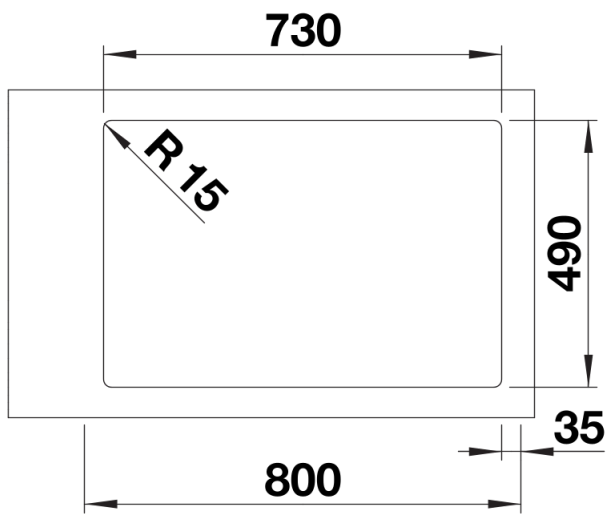

产品信息表 SOLIS 700-IF/A

产品货号 526127

优势

- 兼顾功能与视觉元素的和谐搭配
- 配备优质配件：C-overflow 隐形溢水口和InFino 下水提篮，搭配外观简洁扁平、操作直观的PushControl 台控
- 盆体容积和盆底面积提供了最大化的使用空间
- IF扁平水槽边缘，适合台平式或台上式安装
- 功能性配件可选

设计信息

- 可以进行额外开孔。但必须由专业人操作。

供货范围

- 下水组件/溢水口 带水管，3.5英寸 InFino 下水提篮；配 PushControl 台控，安装组件

细节

俯视图

开孔

正视图

侧视图