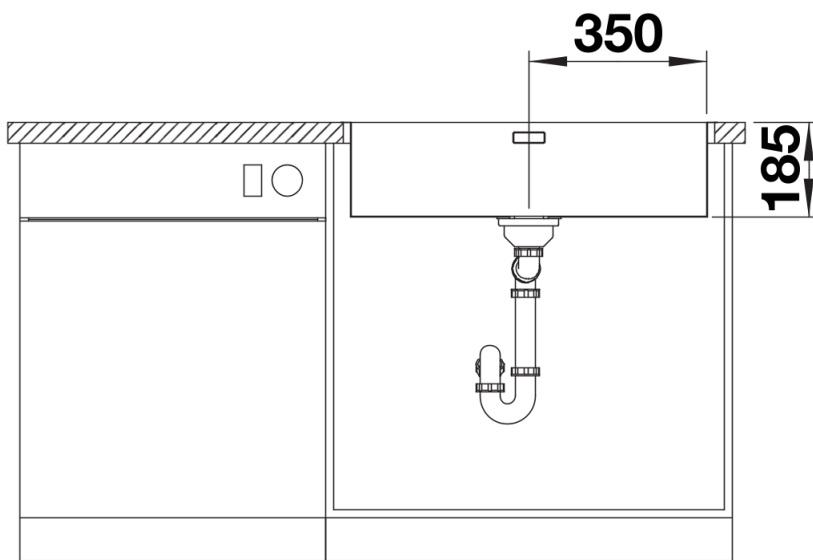

产品信息表 SOLIS 700-IF/A

产品货号 526127

优势

- 兼顾功能与视觉元素的和谐搭配
- 配备优质配件：C-overflow 隐形溢水口和InFino 下水提篮，搭配外观简洁扁平、操作直观的PushControl 台控
- 盆体容积和盆底面积提供了最大化的使用空间
- IF扁平水槽边缘，适合台平式或台上式安装
- 功能性配件可选

设计信息

- 可以进行额外开孔。但必须由专业人操作。

供货范围

- 下水组件/溢水口 带水管，3.5英寸 InFino 下水提篮；配 PushControl 台控，安装组件

细节

俯视图

开孔

正视图

侧视图