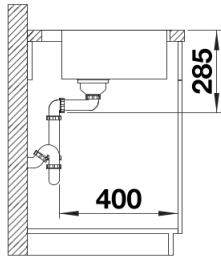

产品信息表 SOLIS 700-IF/A

产品货号 526127

优势

- 兼顾功能与视觉元素的和谐搭配
- 配备优质配件：C-overflow 隐形溢水口和InFino 下水提篮，搭配外观简洁扁平、操作直观的PushControl 台控
- 盆体容积和盆底面积提供了最大化的使用空间
- IF扁平水槽边缘，适合台平式或台上式安装
- 功能性配件可选

设计信息

- 可以进行额外开孔。但必须由专业人操作。

供货范围

- 下水组件/溢水口 带水管，3.5英寸 InFino 下水提篮；配 PushControl 台控，安装组件

细节

俯视图

开孔

正视图

侧视图