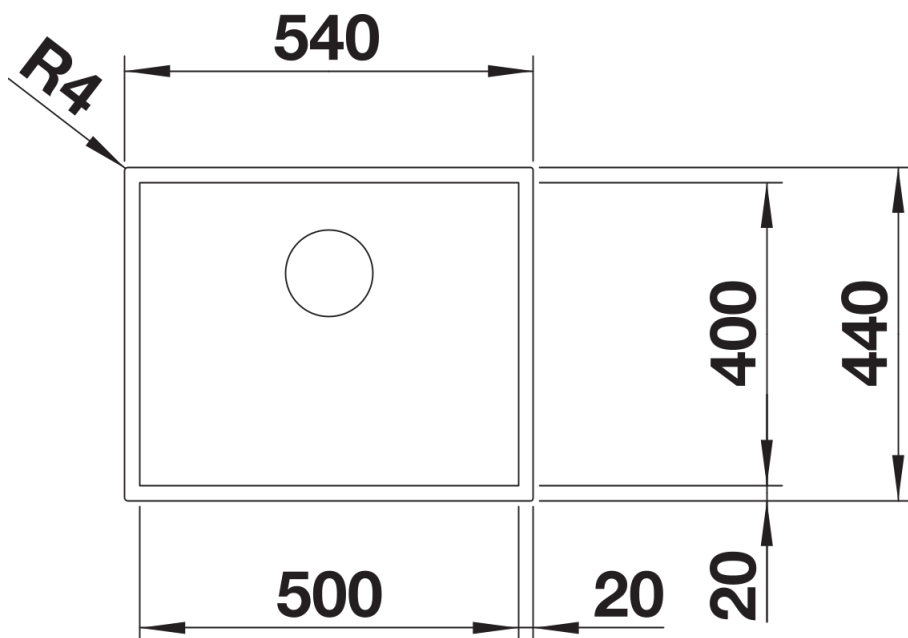

## 设计信息

---

- 提示：还有台平盆款式可供选择
- 供货提示：
  - 如需在不带龙头安装区域的台下盆水槽款式上使用提拉式台控去水装置，则需安装台控装置升级组件。
- 推荐：产品型号 232 459

## 供货范围

---

- 手动控制的下水组件/溢水口 带水管，3.5英寸 InFino 下水提篮，安装组件

## 细节

---

俯视图