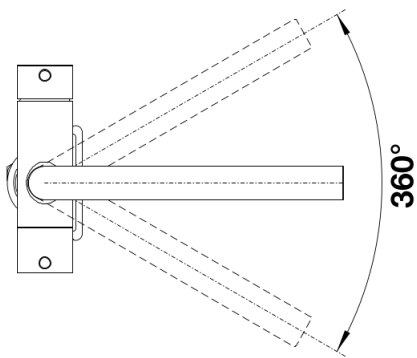

颜色

可选颜色

沥青色

花岗岩SILGRANIT外观 沥青色

供货范围

- 出水嘴可180°旋转，清洗范围更大
- 直径为35 毫米的龙头孔
- 陶瓷阀芯
- 提供应用灵活的连接软管，长500 毫米；配3分螺母，安装简便
- 精准的水射流调节器，能够显著减少水垢的产生
- 配有稳定板，提高龙头与不锈钢水槽连接的稳定性
- 标配符合EN 1717测试标准的止回阀，有效防止水回流

细节

旋转范围

侧视图