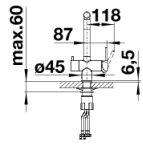

颜色

可选颜色

沥青色

花岗岩SILGRANIT外观 沥青色

供货范围

- 出水嘴可180°旋转，清洗范围更大
- 直径为35 毫米的龙头孔
- 陶瓷阀芯
- 提供应用灵活的连接软管，长500 毫米；配3分螺母，安装简便
- 精准的水射流调节器，能够显著减少水垢的产生
- 配有稳定板，提高龙头与不锈钢水槽连接的稳定性
- 标配符合EN 1717测试标准的止回阀，有效防止水回流

细节

旋转范围

侧视图