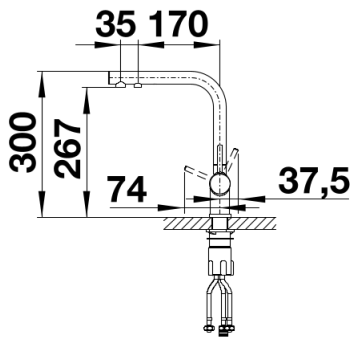

颜色

可选颜色

沥青色

花岗岩SILGRANIT外观 沥青色

供货范围

- 出水嘴可180°旋转，清洗范围更大
- 直径为35 毫米的龙头孔
- 陶瓷阀芯
- 提供应用灵活的连接软管，长500 毫米；配3分螺母，安装简便
- 精准的水射流调节器，能够显著减少水垢的产生
- 配有稳定板，提高龙头与不锈钢水槽连接的稳定性
- 标配符合EN 1717测试标准的止回阀，有效防止水回流

细节

旋转范围

侧视图