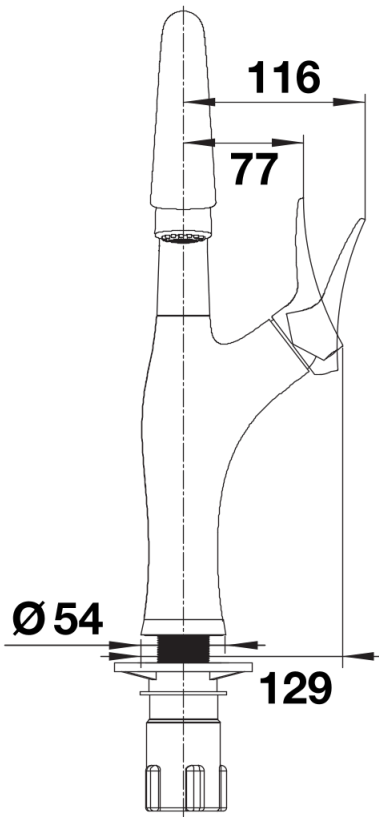

产品信息表 ARTONA-S Vario

产品货号 525098

优势

- 半隐藏式抽拉水嘴，支持两种出水方式-花洒水、气泡水
- 出水嘴可180°旋转，清洗范围更大
- 黄铜材质
- 陶瓷阀芯
- 2.2 GPM 流量
- PVD 不锈钢 - 易清洁、耐污、耐磨

颜色

可选颜色

PVD 不锈钢

PVD PVD 不锈钢

供货范围

- 出水嘴可180°旋转，清洗范围更大
- 需开直径为35毫米的龙头孔
- 陶瓷阀芯
- 精准的水射流调节器，能够显著减少水垢的产生
- 塑料花洒头
- 双功能可抽拉花洒
- 尼龙编织的花洒软管
- 重力锤确保回收
- 提供应用灵活的连接软管，长700 毫米；配4分螺母
- 配有稳定板，提高龙头与不锈钢水槽连接的稳定性
- 标配逆止阀，按照EN1717标准防止回流污染

细节

旋转范围

侧视图