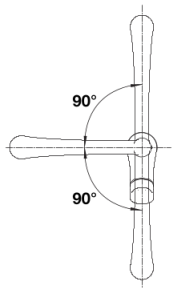

产品信息表 ARTONA-S Vario

产品货号 525098

优势

- 半隐藏式抽拉水嘴，支持两种出水方式-花洒水、气泡水
- 出水嘴可180°旋转，清洗范围更大
- 黄铜材质
- 陶瓷阀芯
- 2.2 GPM 流量
- PVD 不锈钢 - 易清洁、耐污、耐磨

颜色

可选颜色

PVD 不锈钢

PVD PVD 不锈钢

供货范围

- 出水嘴可180°旋转，清洗范围更大
- 需开直径为35毫米的龙头孔
- 陶瓷阀芯
- 精准的水射流调节器，能够显著减少水垢的产生
- 塑料花洒头
- 双功能可抽拉花洒
- 尼龙编织的花洒软管
- 重力锤确保回收
- 提供应用灵活的连接软管，长700 毫米；配4分螺母
- 配有稳定板，提高龙头与不锈钢水槽连接的稳定性
- 标配逆止阀，按照EN1717标准防止回流污染

细节

旋转范围

侧视图