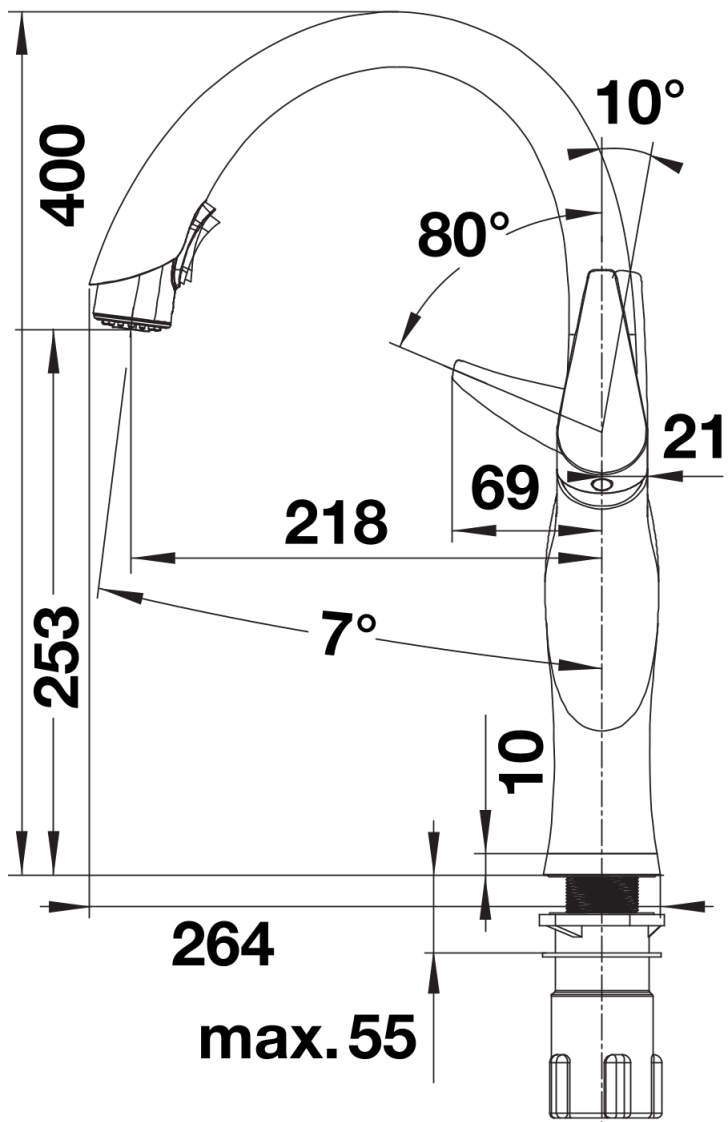

产品信息表 ARTONA-S Vario

产品货号 525098

优势

- 半隐藏式抽拉水嘴，支持两种出水方式-花洒水、气泡水
- 出水嘴可180°旋转，清洗范围更大
- 黄铜材质
- 陶瓷阀芯
- 2.2 GPM 流量
- PVD 不锈钢 - 易清洁、耐污、耐磨

颜色

可选颜色

PVD 不锈钢

PVD PVD 不锈钢

供货范围

- 出水嘴可180°旋转，清洗范围更大
- 需开直径为35毫米的龙头孔
- 陶瓷阀芯
- 精准的水射流调节器，能够显著减少水垢的产生
- 塑料花洒头
- 双功能可抽拉花洒
- 尼龙编织的花洒软管
- 重力锤确保回收
- 提供应用灵活的连接软管，长700 毫米；配4分螺母
- 配有稳定板，提高龙头与不锈钢水槽连接的稳定性
- 标配逆止阀，按照EN1717标准防止回流污染

细节

旋转范围

侧视图