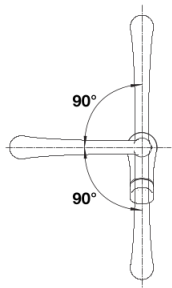

产品信息表 ARTONA-S Vario

产品货号 525098

优势

- 半隐藏式抽拉水嘴，支持两种出水方式-花洒水、气泡水
- 出水嘴可180°旋转，清洗范围更大
- 黄铜材质
- 陶瓷阀芯
- 2.2 GPM 流量
- PVD 不锈钢 - 易清洁、耐污、耐磨

颜色

可选颜色
PVD 不锈钢

PVD PVD 不锈钢

供货范围

- 出水嘴可180°旋转，清洗范围更大
- 需开直径为35毫米的龙头孔
- 陶瓷阀芯
- 精准的水射流调节器，能够显著减少水垢的产生
- 塑料花洒头
- 双功能可抽拉花洒
- 尼龙编织的花洒软管
- 重力锤确保回收
- 提供应用灵活的连接软管，长700 毫米；配4分螺母
- 配有稳定板，提高龙头与不锈钢水槽连接的稳定性
- 标配逆止阀，按照EN1717标准防止回流污染

细节

旋转范围

侧视图