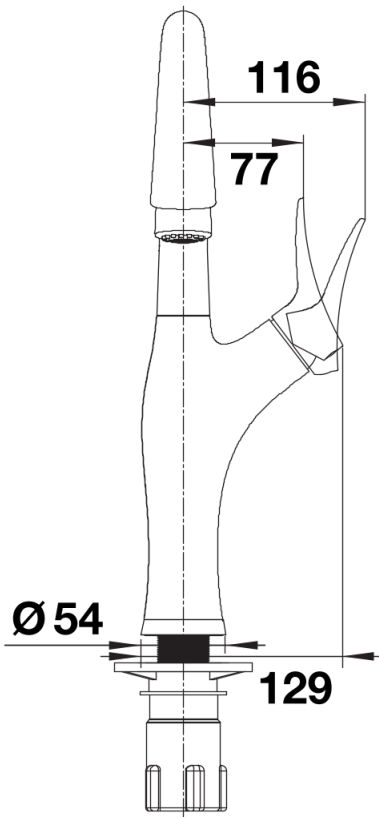

产品信息表 ARTONA-S Vario

产品货号 525098

优势

- 半隐藏式抽拉水嘴，支持两种出水方式-花洒水、气泡水
- 出水嘴可180°旋转，清洗范围更大
- 黄铜材质
- 陶瓷阀芯
- 2.2 GPM 流量
- PVD 不锈钢 - 易清洁、耐污、耐磨

颜色

可选颜色
PVD 不锈钢

PVD PVD 不锈钢

供货范围

- 出水嘴可180°旋转，清洗范围更大
- 需开直径为35毫米的龙头孔
- 陶瓷阀芯
- 精准的水射流调节器，能够显著减少水垢的产生
- 塑料花洒头
- 双功能可抽拉花洒
- 尼龙编织的花洒软管
- 重力锤确保回收
- 提供应用灵活的连接软管，长700 毫米；配4分螺母
- 配有稳定板，提高龙头与不锈钢水槽连接的稳定性
- 标配逆止阀，按照EN1717标准防止回流污染

细节

旋转范围

侧视图