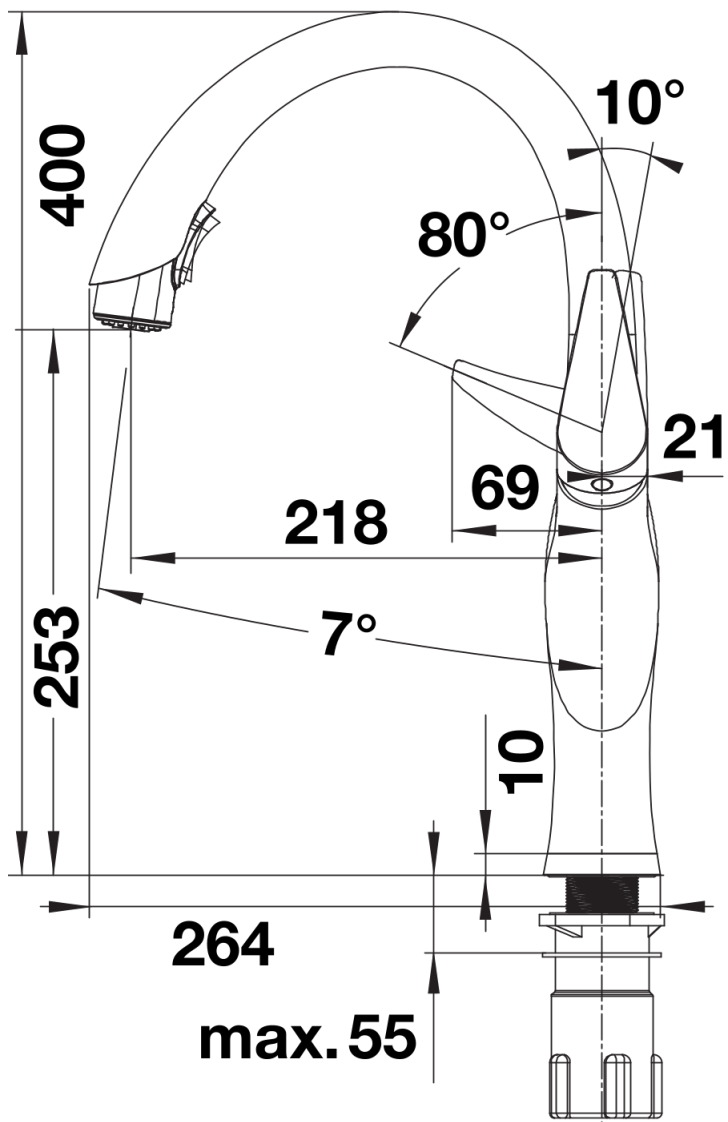

产品信息表 ARTONA-S Vario

产品货号 525098

优势

- 半隐藏式抽拉水嘴，支持两种出水方式-花洒水、气泡水
- 出水嘴可180°旋转，清洗范围更大
- 黄铜材质
- 陶瓷阀芯
- 2.2 GPM 流量
- PVD 不锈钢 - 易清洁、耐污、耐磨

颜色

可选颜色
PVD 不锈钢

PVD PVD 不锈钢

供货范围

- 出水嘴可180°旋转，清洗范围更大
- 需开直径为35毫米的龙头孔
- 陶瓷阀芯
- 精准的水射流调节器，能够显著减少水垢的产生
- 塑料花洒头
- 双功能可抽拉花洒
- 尼龙编织的花洒软管
- 重力锤确保回收
- 提供应用灵活的连接软管，长700 毫米；配4分螺母
- 配有稳定板，提高龙头与不锈钢水槽连接的稳定性
- 标配逆止阀，按照EN1717标准防止回流污染

细节

旋转范围

侧视图