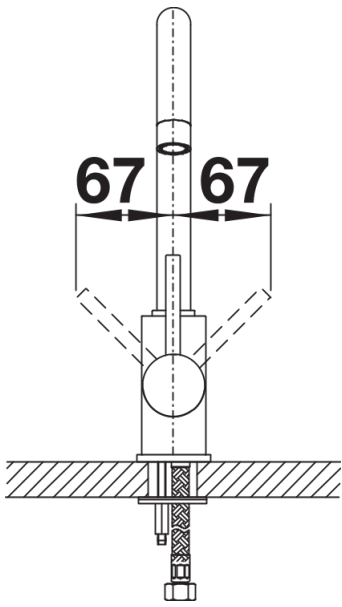

产品信息表 MIDA

产品货号 526143

优势

- 细长的造型搭配圆形喷嘴
- 可轻松往深锅或花瓶中注水
- 出水嘴可360°旋转，洗涤范围大大延伸

颜色

可选颜色
镀铬

电镀 镀铬

供货范围

- 单手柄冷热水混合龙头
- 出水嘴可360°旋转，清洗范围更大
- 需开直径为35毫米的龙头孔
- 配陶瓷阀芯
- 提供应用灵活的连接软管，长700毫米；配4分螺母，安装简便

细节

旋转范围

侧视图