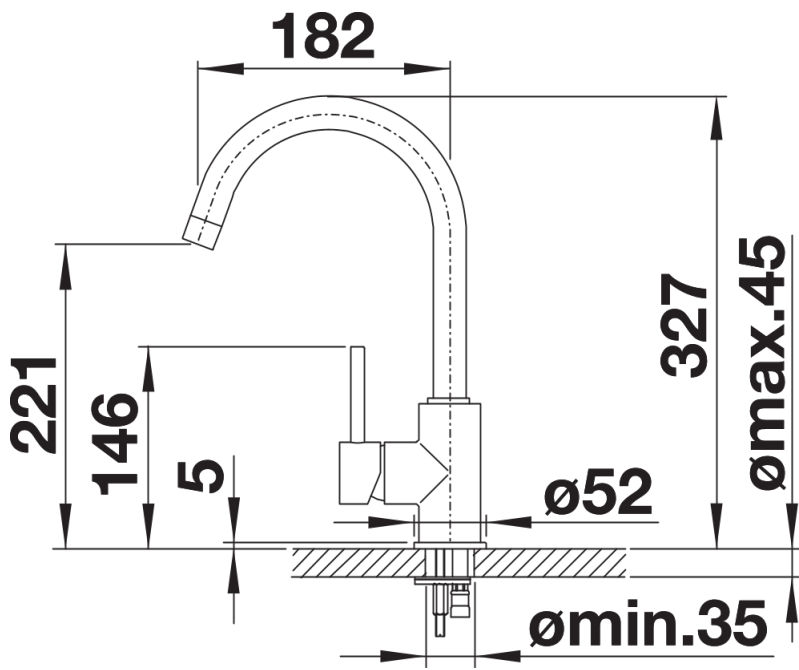

产品信息表 MIDA

产品货号 526143

优势

- 细长的造型搭配圆形喷嘴
- 可轻松往深锅或花瓶中注水
- 出水嘴可360°旋转，洗涤范围大大延伸

颜色

可选颜色
镀铬

电镀 镀铬

供货范围

- 单手柄冷热水混合龙头
- 出水嘴可360°旋转，清洗范围更大
- 需开直径为35毫米的龙头孔
- 配陶瓷阀芯
- 提供应用灵活的连接软管，长700毫米；配4分螺母，安装简便

细节

旋转范围

侧视图