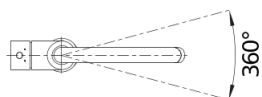

产品信息表 MIDA

产品货号 526143

优势

- 细长的造型搭配圆形喷嘴
- 可轻松往深锅或花瓶中注水
- 出水嘴可360°旋转，洗涤范围大大延伸

颜色

可选颜色
镀铬

电镀 镀铬

供货范围

- 出水嘴可360°旋转，清洗范围更大
- 需开直径为35毫米的龙头孔
- 陶瓷阀芯
- 精准的水射流调节器，能够显著减少水垢的产生
- 提供应用灵活的连接软管，长700 毫米；配4分螺母
- 配有稳定板，提高龙头与不锈钢水槽连接的稳定性

细节

旋转范围

侧视图