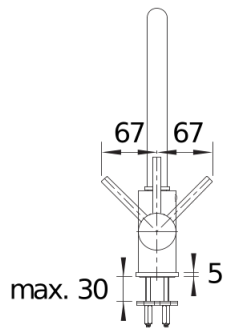

产品信息表 MIDA

产品货号 526143

优势

- 细长的造型搭配圆形喷嘴
- 可轻松往深锅或花瓶中注水
- 出水嘴可360°旋转，洗涤范围大大延伸

颜色

可选颜色
镀铬

电镀 镀铬

供货范围

- 出水嘴可360°旋转，清洗范围更大
- 需开直径为35毫米的龙头孔
- 陶瓷阀芯
- 精准的水射流调节器，能够显著减少水垢的产生
- 提供应用灵活的连接软管，长700 毫米；配4分螺母
- 配有稳定板，提高龙头与不锈钢水槽连接的稳定性

细节

旋转范围

侧视图