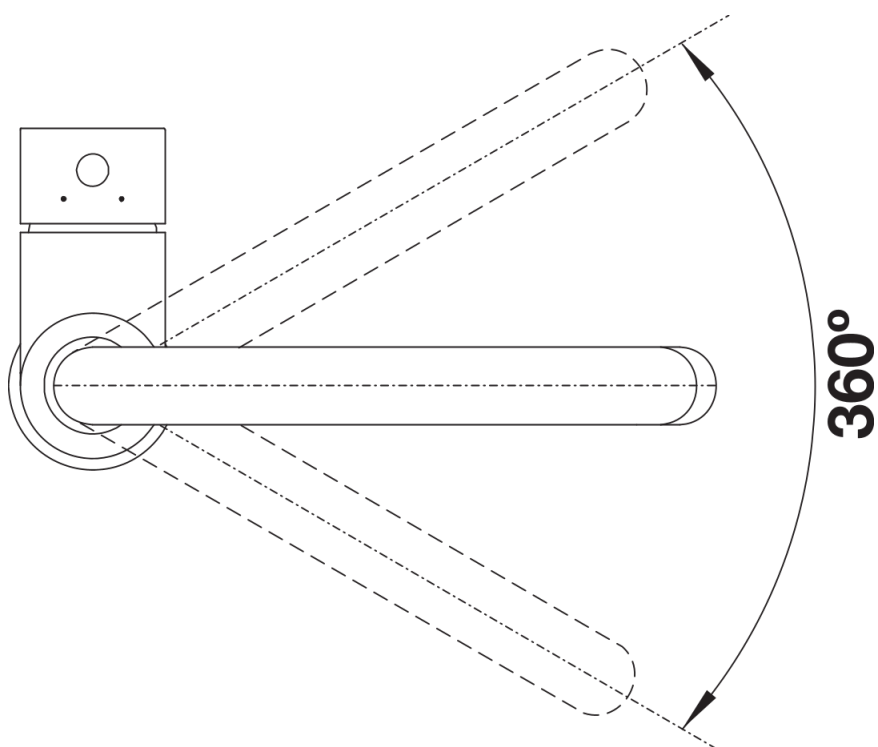

产品信息表 MIDA

产品货号 526143

优势

- 细长的造型搭配圆形喷嘴
- 可轻松往深锅或花瓶中注水
- 出水嘴可360°旋转，洗涤范围大大延伸

颜色

可选颜色
镀铬

电镀 镀铬

供货范围

- 单手柄冷热水混合龙头
- 出水嘴可360°旋转，清洗范围更大
- 需开直径为35毫米的龙头孔
- 配陶瓷阀芯
- 提供应用灵活的连接软管，长700毫米；配4分螺母，安装简便

细节

旋转范围

侧视图