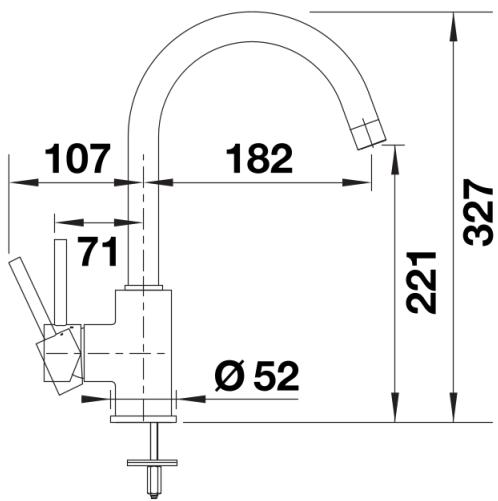

产品信息表 MIDA

产品货号 526143

优势

- 细长的造型搭配圆形喷嘴
- 可轻松往深锅或花瓶中注水
- 出水嘴可360°旋转，洗涤范围大大延伸

颜色

可选颜色
镀铬

电镀 镀铬

供货范围

- 出水嘴可360°旋转，清洗范围更大
- 需开直径为35毫米的龙头孔
- 陶瓷阀芯
- 精准的水射流调节器，能够显著减少水垢的产生
- 提供应用灵活的连接软管，长700 毫米；配4分螺母
- 配有稳定板，提高龙头与不锈钢水槽连接的稳定性

细节

旋转范围

侧视图