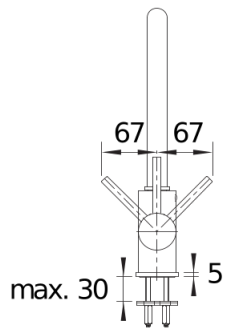

产品信息表 MIDA

产品货号 526143

优势

- 细长的造型搭配圆形喷嘴
- 可轻松往深锅或花瓶中注水
- 出水嘴可360°旋转，洗涤范围大大延伸

颜色

电镀 镀铬

可选颜色
镀铬

供货范围

- 出水嘴可360°旋转，清洗范围更大
- 需开直径为35毫米的龙头孔
- 陶瓷阀芯
- 精准的水射流调节器，能够显著减少水垢的产生
- 提供应用灵活的连接软管，长700 毫米；配4分螺母
- 配有稳定板，提高龙头与不锈钢水槽连接的稳定性

细节

旋转范围

侧视图