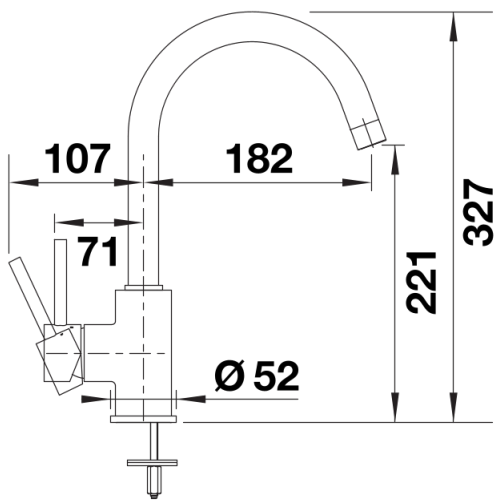

产品信息表 MIDA

产品货号 526143

优势

- 细长的造型搭配圆形喷嘴
- 可轻松往深锅或花瓶中注水
- 出水嘴可360°旋转，洗涤范围大大延伸

颜色

电镀 镀铬

可选颜色
镀铬

供货范围

- 出水嘴可360°旋转，清洗范围更大
- 需开直径为35毫米的龙头孔
- 陶瓷阀芯
- 精准的水射流调节器，能够显著减少水垢的产生
- 提供应用灵活的连接软管，长700 毫米；配4分螺母
- 配有稳定板，提高龙头与不锈钢水槽连接的稳定性

细节

旋转范围

侧视图