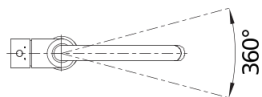

产品信息表 MIDA

产品货号 526143

优势

- 细长的造型搭配圆形喷嘴
- 可轻松往深锅或花瓶中注水
- 出水嘴可360°旋转，洗涤范围大大延伸

颜色

电镀 镀铬

可选颜色
镀铬

供货范围

- 出水嘴可360°旋转，清洗范围更大
- 需开直径为35毫米的龙头孔
- 陶瓷阀芯
- 精准的水射流调节器，能够显著减少水垢的产生
- 提供应用灵活的连接软管，长700 毫米；配4分螺母
- 配有稳定板，提高龙头与不锈钢水槽连接的稳定性

细节

旋转范围

侧视图