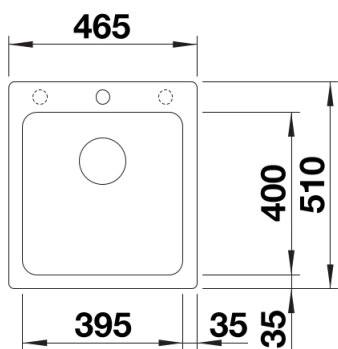

## 供货范围

---

- 下水组件 带水管，3.5英寸提篮

## 俯视图

开孔

正视图

侧视图