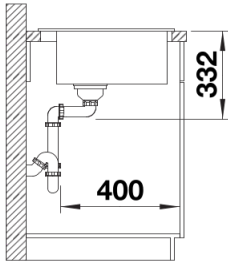

## 供货范围

---

- 下水组件 带水管，3.5英寸提篮

## 俯视图

开孔

正视图

侧视图