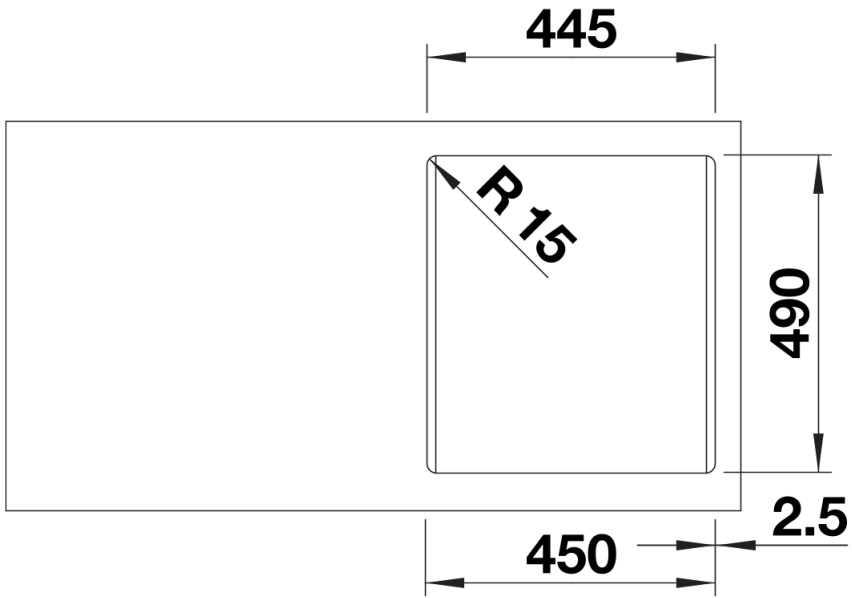

## 供货范围

---

- 下水组件 带水管，3.5英寸提篮

## 俯视图

开孔

正视图

侧视图