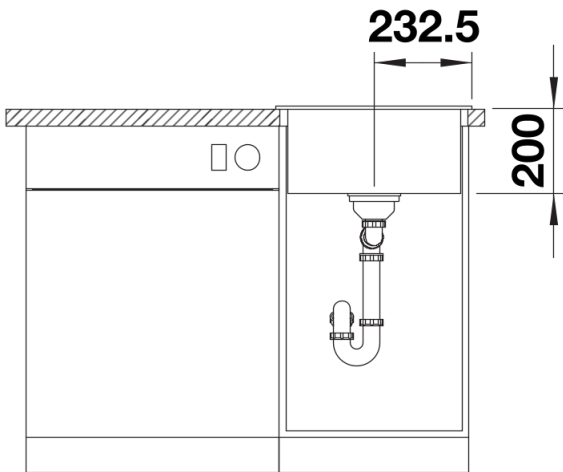

## 供货范围

---

- 下水组件 带水管，3.5英寸提篮

## 俯视图

开孔

正视图

侧视图